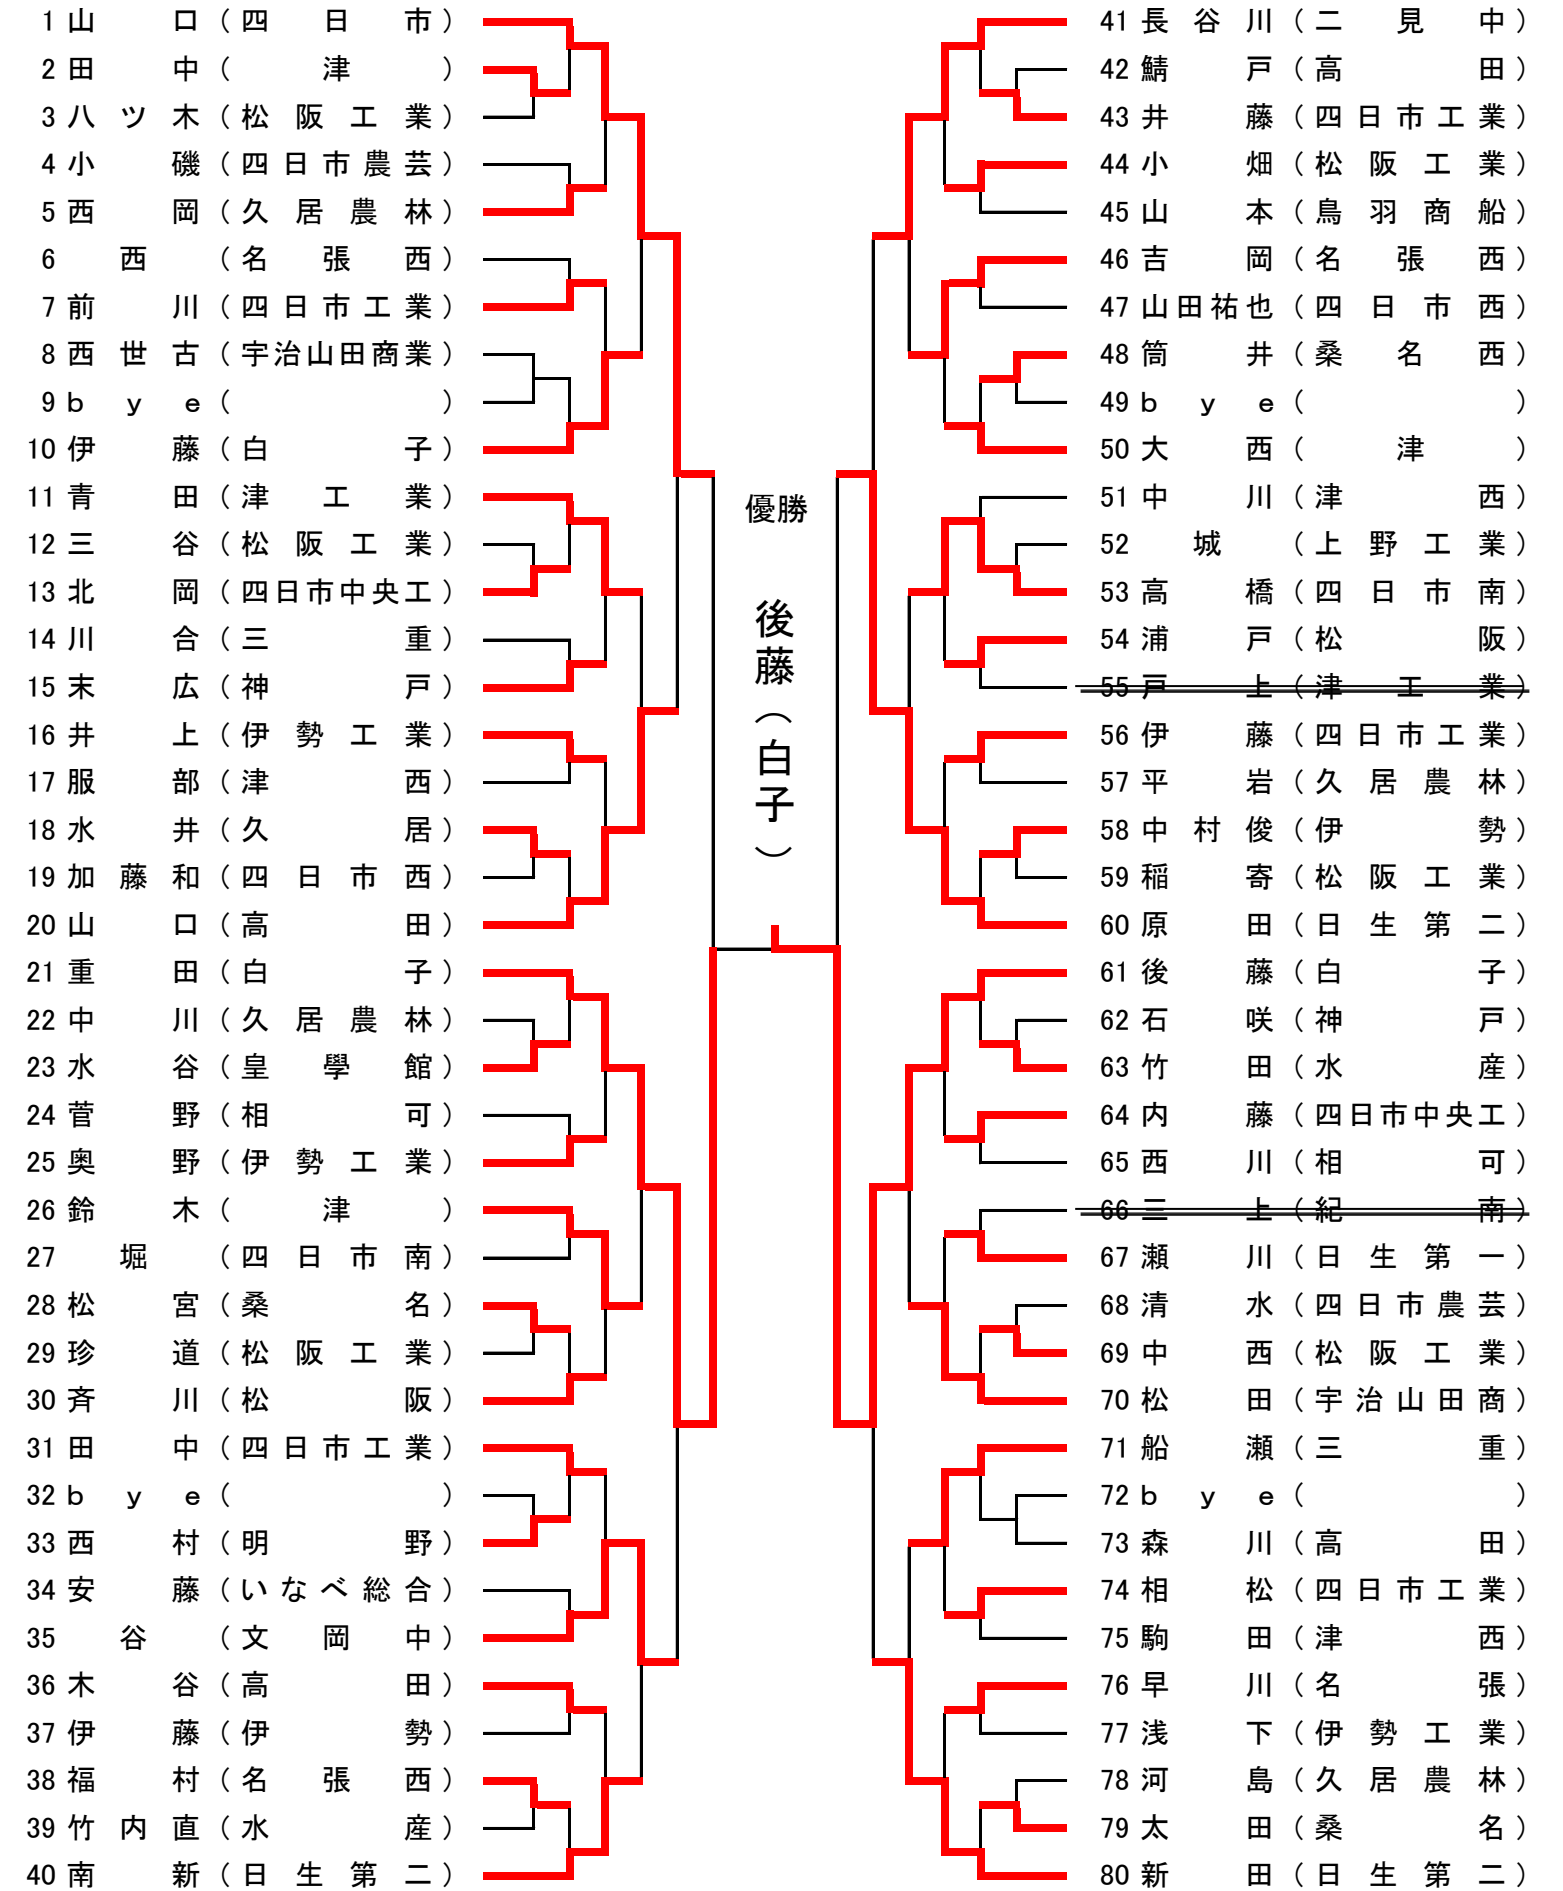

平成17年度三重県卓球選手権大会兼東京卓球選手権大会県予選会

平成18年1月21日
三重県営総合競技場体育館

ジュニア男子 A

ジュニア男子 B