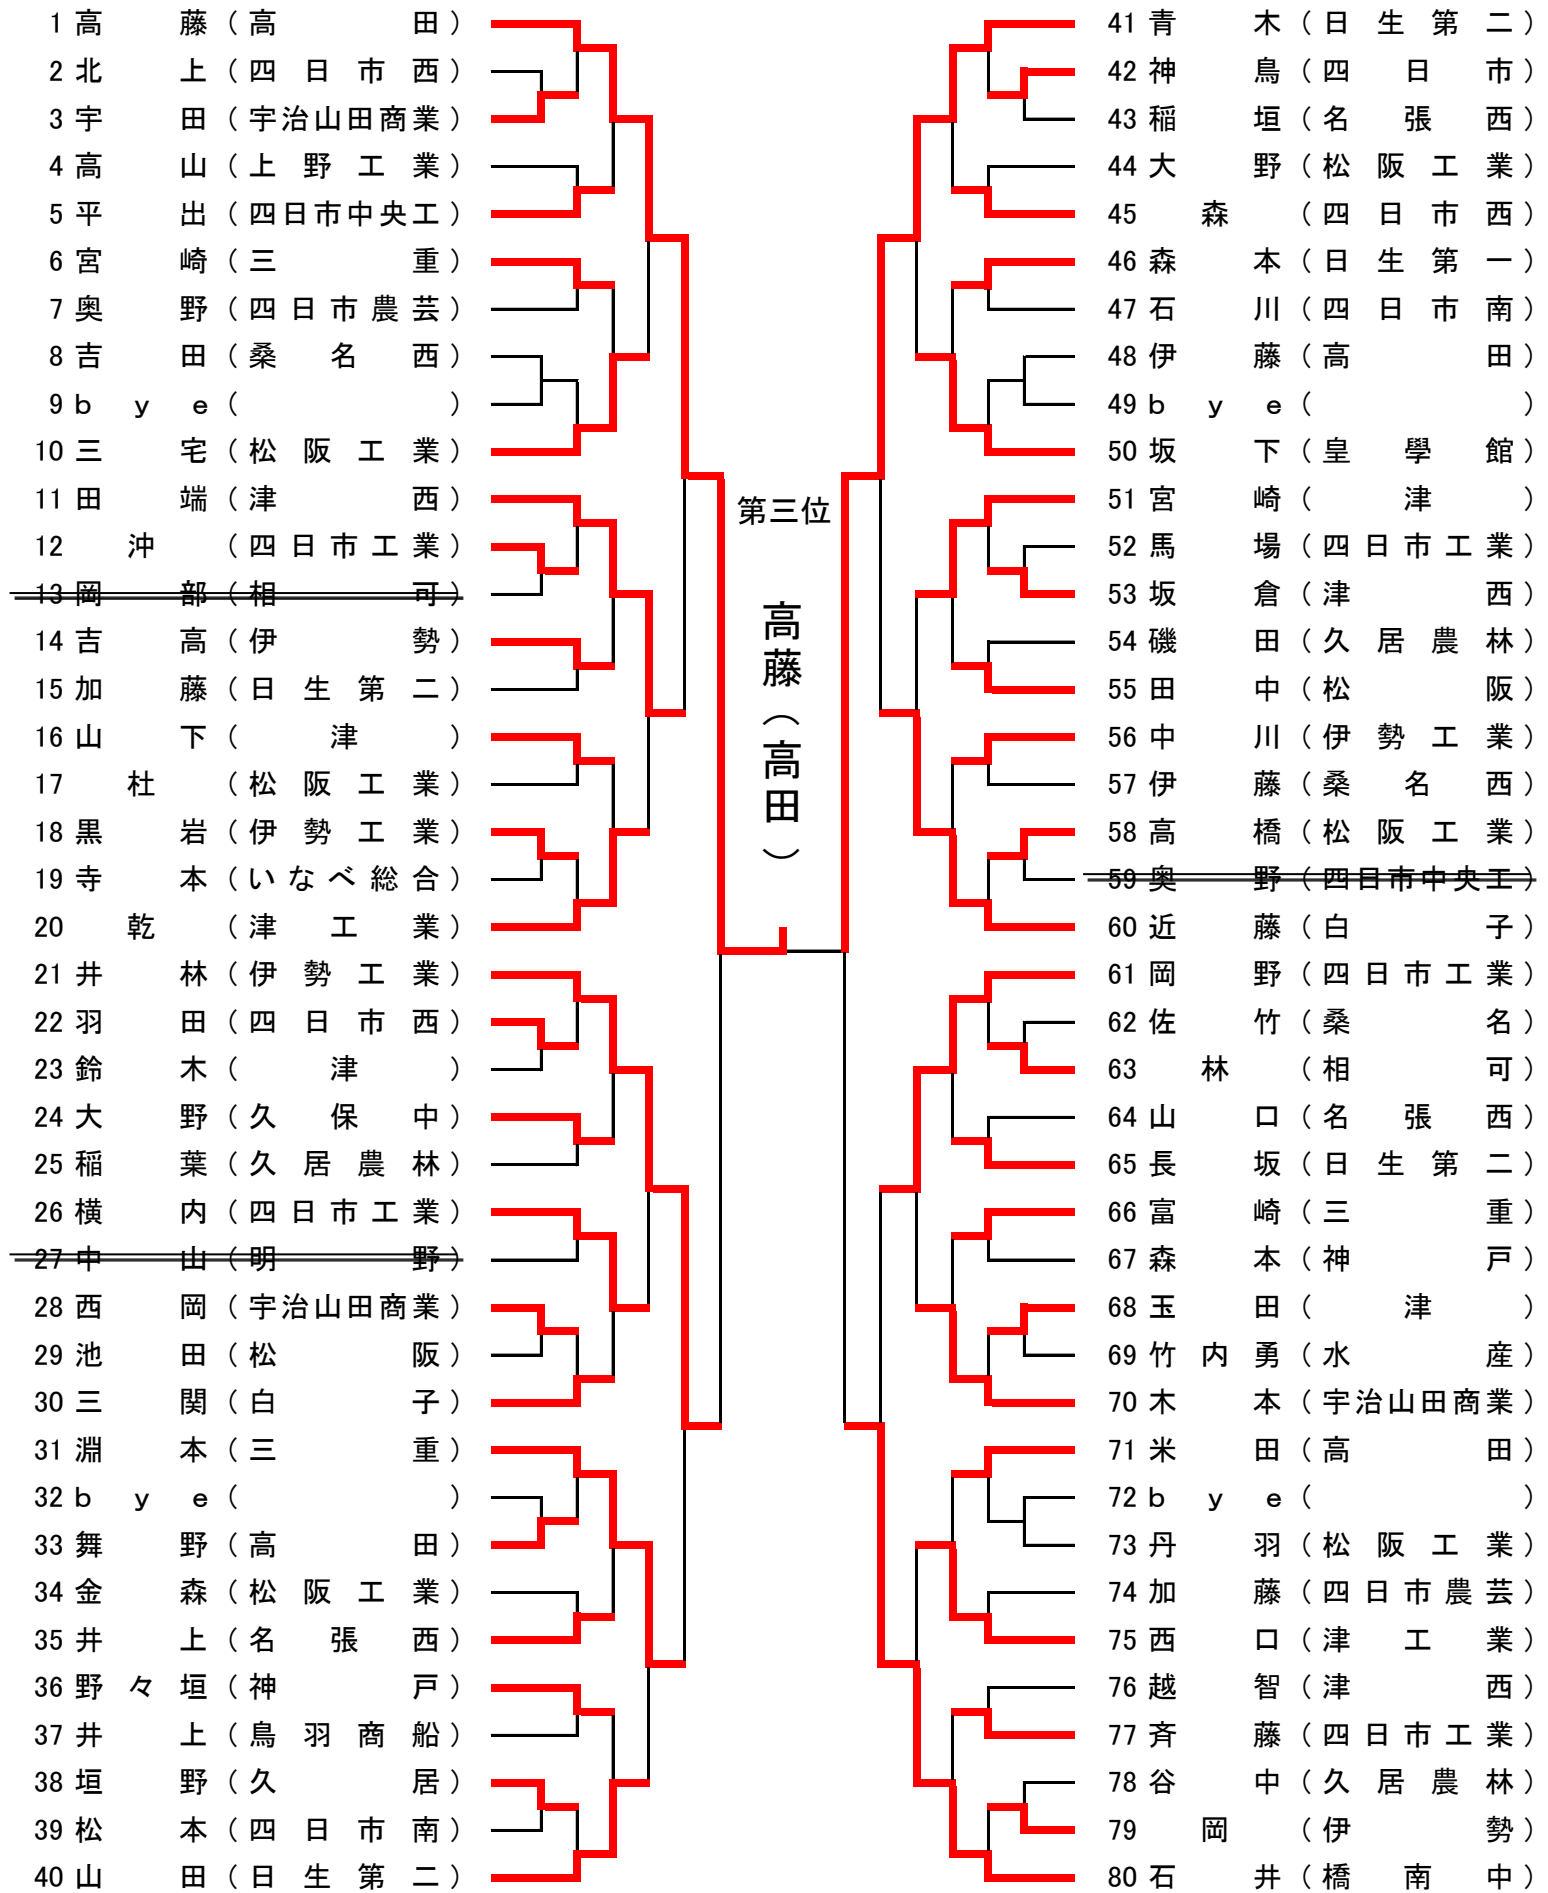

男子ダブルス B

1	松田・杉本 (大経法大・愛工大)
2	森口・向井 (伊勢工業)
3	宮本・伊藤 (高田)
4	丸鬼・井上 (鳥羽商船)
5	松本・内田 (桑卓クラブ)
6	小河・平子 (21クラブ・白子)
7	伊藤・船木 (八郷ク・流星軍)
8	宮崎・小倉 (津)
9	b y e ()
10	千田・武富 (三重大)
11	土性・伊藤 (津工業)
12	b y e ()
13	中西・中村 (伊勢卓友会)
14	吉田・東原 (阿児卓友会)
15	片山・佐藤 (グレンツェ)
16	石川・佐藤 (大経済大・リンク)
17	山下・庄司 (名張西)
18	土橋・加藤 (伊勢)
19	道脇・元村 (桜クラブ)
20	青木・吉田 (日生第二)
21	後藤・堀木 (白子)
22	浅下・黒岩 (伊勢工業)
23	池田・浦田 (松阪)
24	嶋田・広田 (古川電工)
25	田端・大市 (津西)
26	矢野・吉村 (NTN)
27	佐藤・福井 (リンク・上野工業)
28	青田・青木 (津工業)
29	b y e ()
30	井田・梶間 (真紅)
31	落合・米田 (高田)
32	b y e ()
33	井本・杉浦 (日生第二)
34	林・服部 (三重大)
35	水落・井上 (津卓友会)
36	太田・大西 (津)
37	伊藤・分部 (四日市大)
38	竹内・大山 (水産)
39	藤岡・高山 (上野工業)
40	杉本・酒井 (県庁・古川電工)

平成17年度三重県卓球選手権大会兼東京卓球選手権大会県予選会

平成18年1月21日
三重県営総合競技場体育館

ジュニア男子 A

ジュニア男子 B

平成17年度三重県卓球選手権大会兼東京卓球選手権大会県予選会

平成18年1月21日
三重県営総合競技場体育館

ジュニア男子 C

ジュニア男子 D