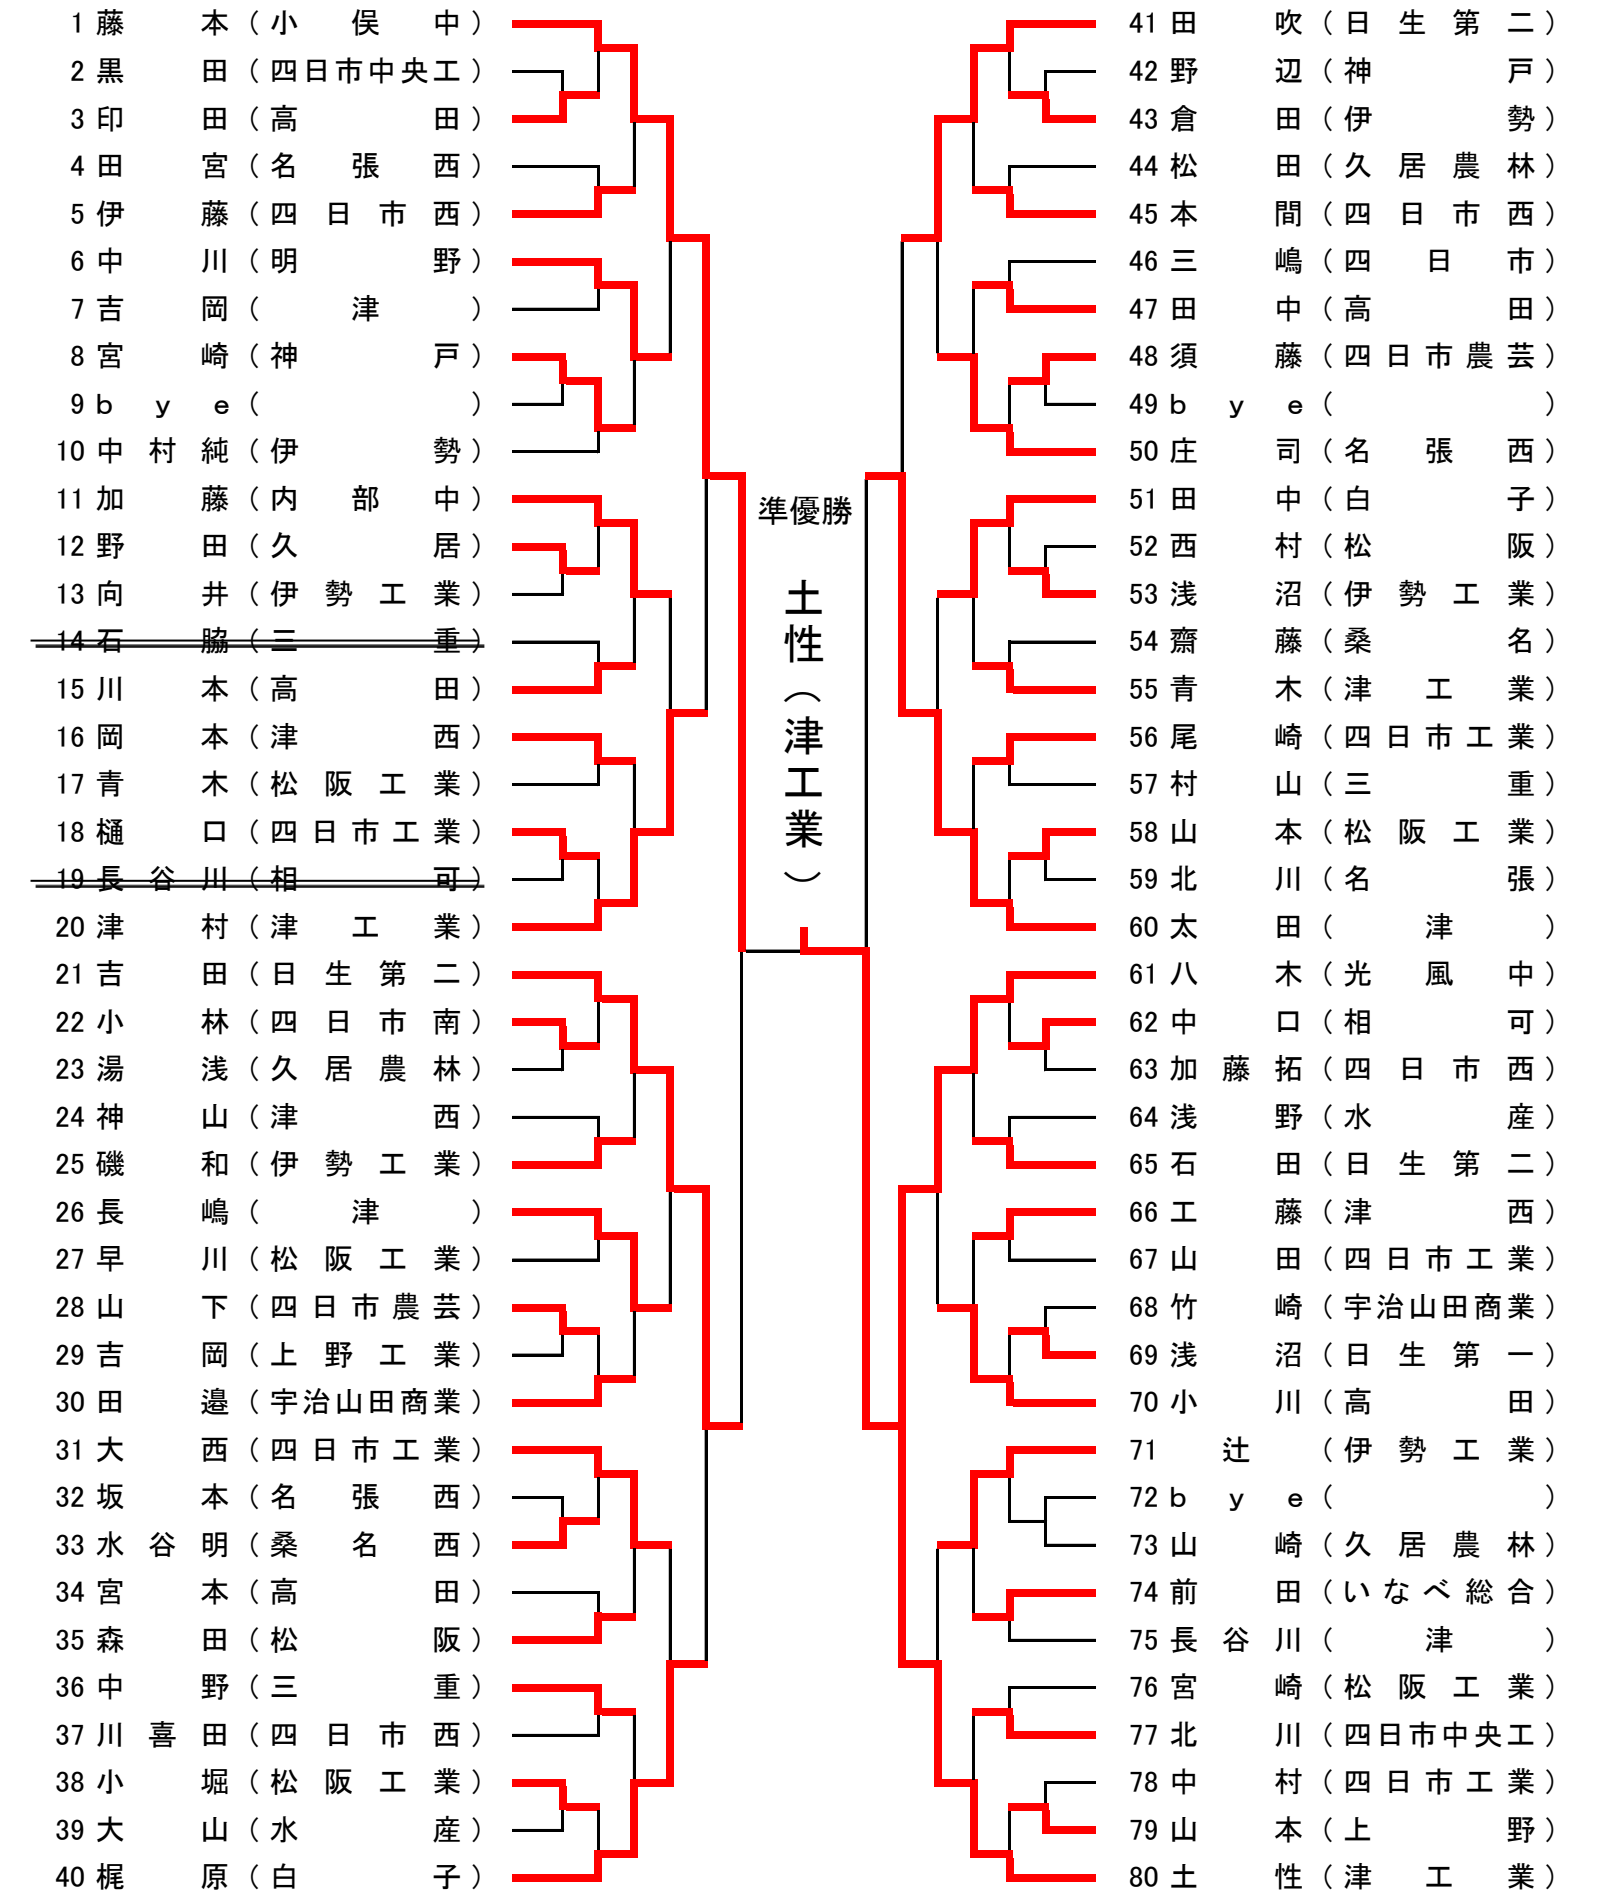

平成17年度三重県卓球選手権大会兼東京卓球選手権大会県予選会

平成18年1月21日
三重県営総合競技場体育館

ジュニア男子 A

ジュニア男子 B

平成17年度三重県卓球選手権大会兼東京卓球選手権大会県予選会

平成18年1月21日
三重県営総合競技場体育館

ジュニア男子 C

ジュニア男子 D