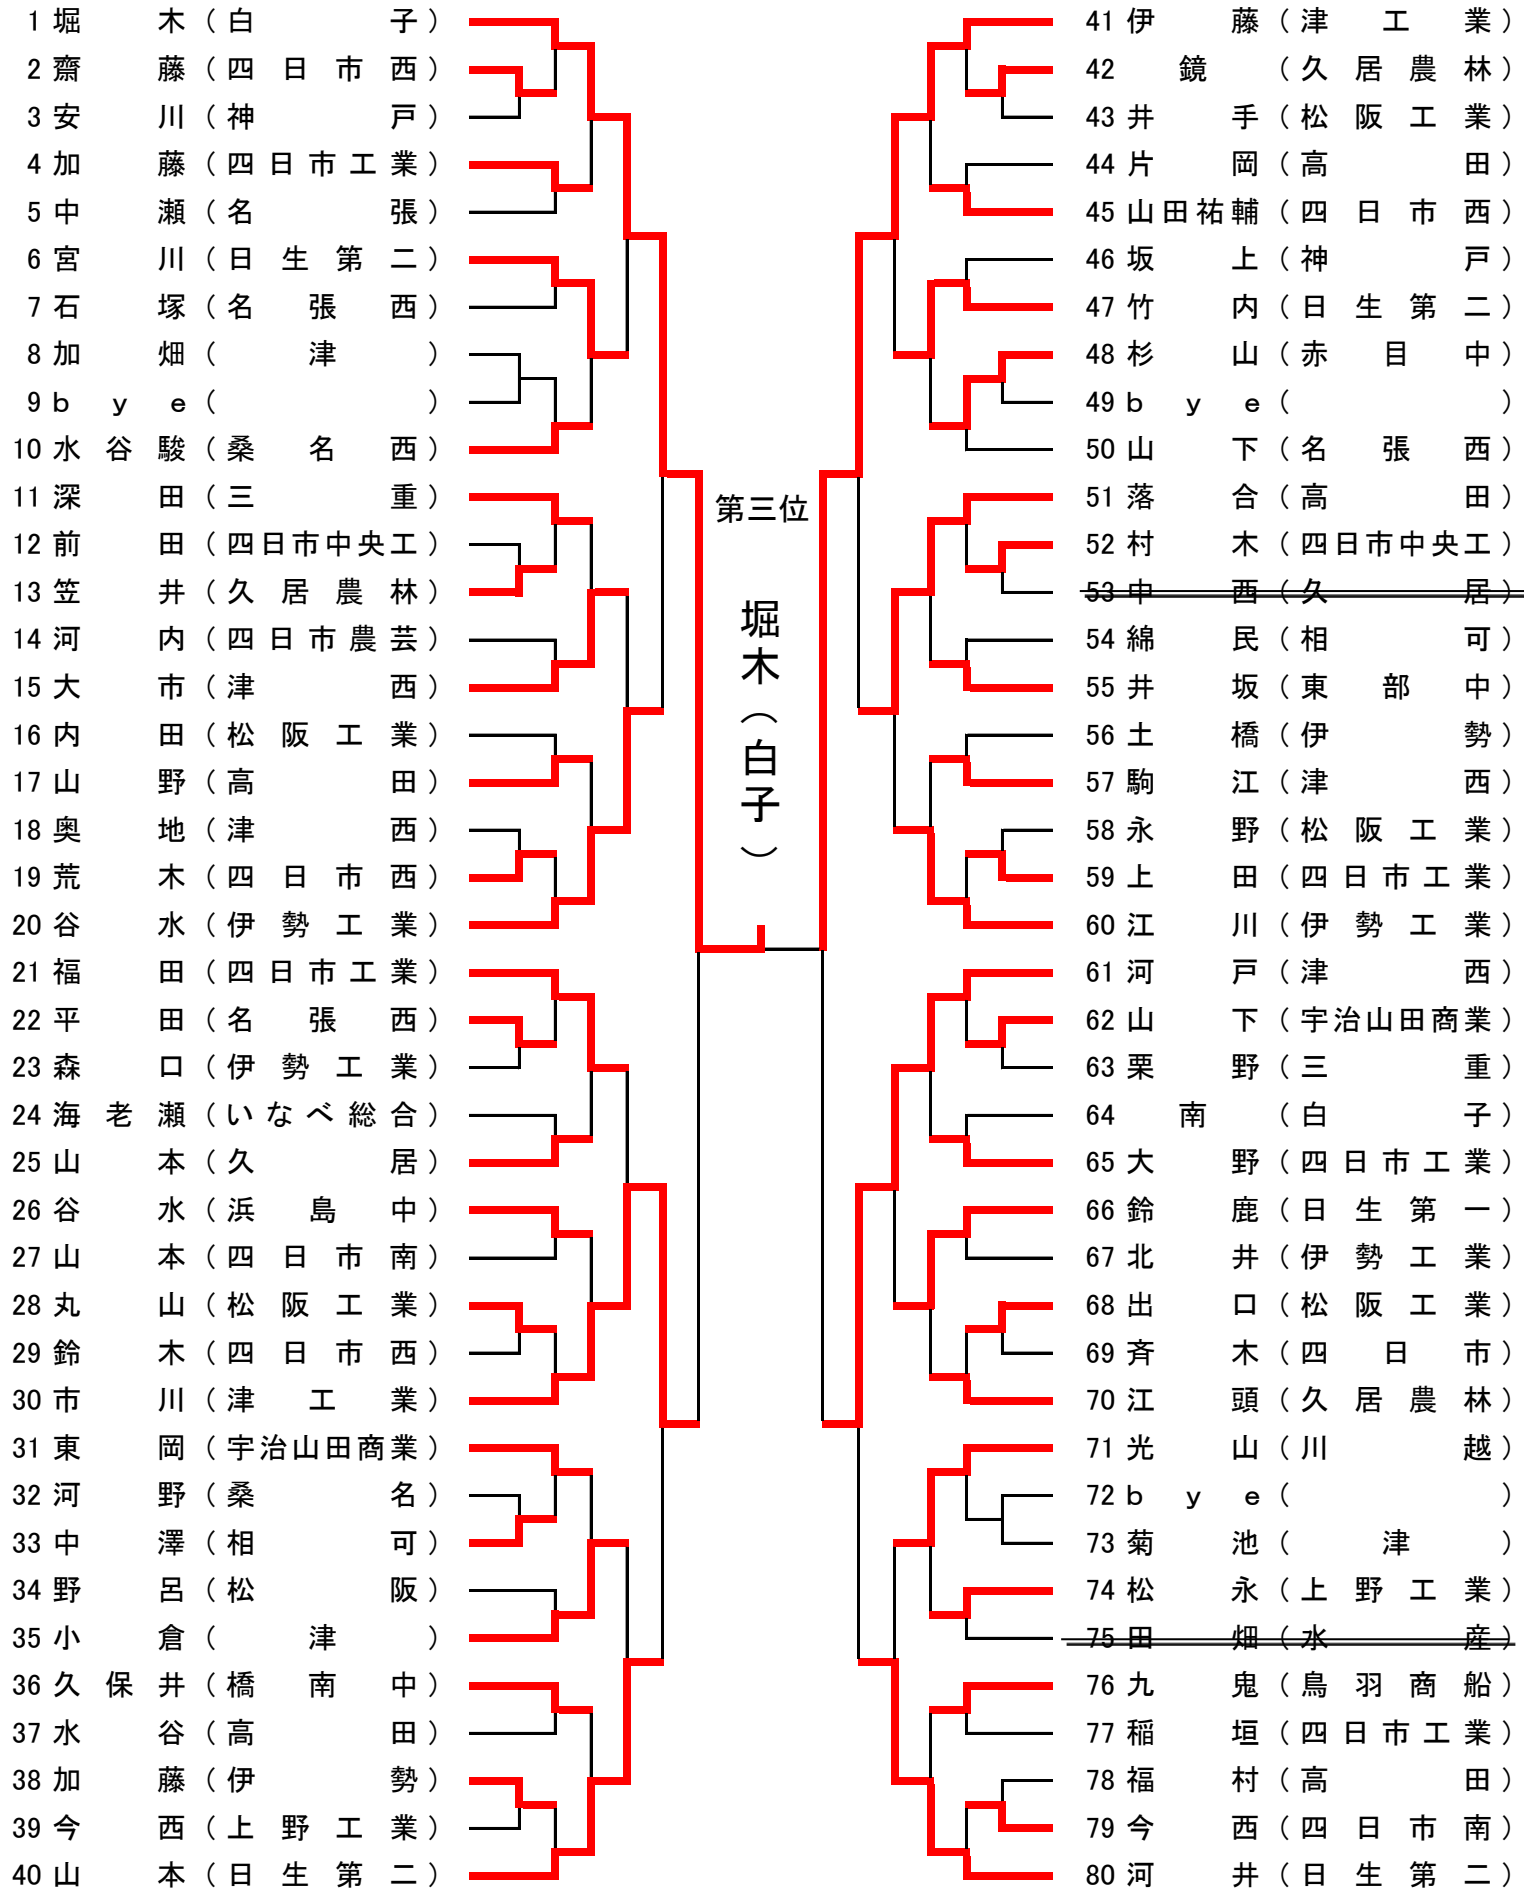

平成17年度三重県卓球選手権大会兼東京卓球選手権大会県予選会

平成18年1月21日
三重県営総合競技場体育館

ジュニア男子 A