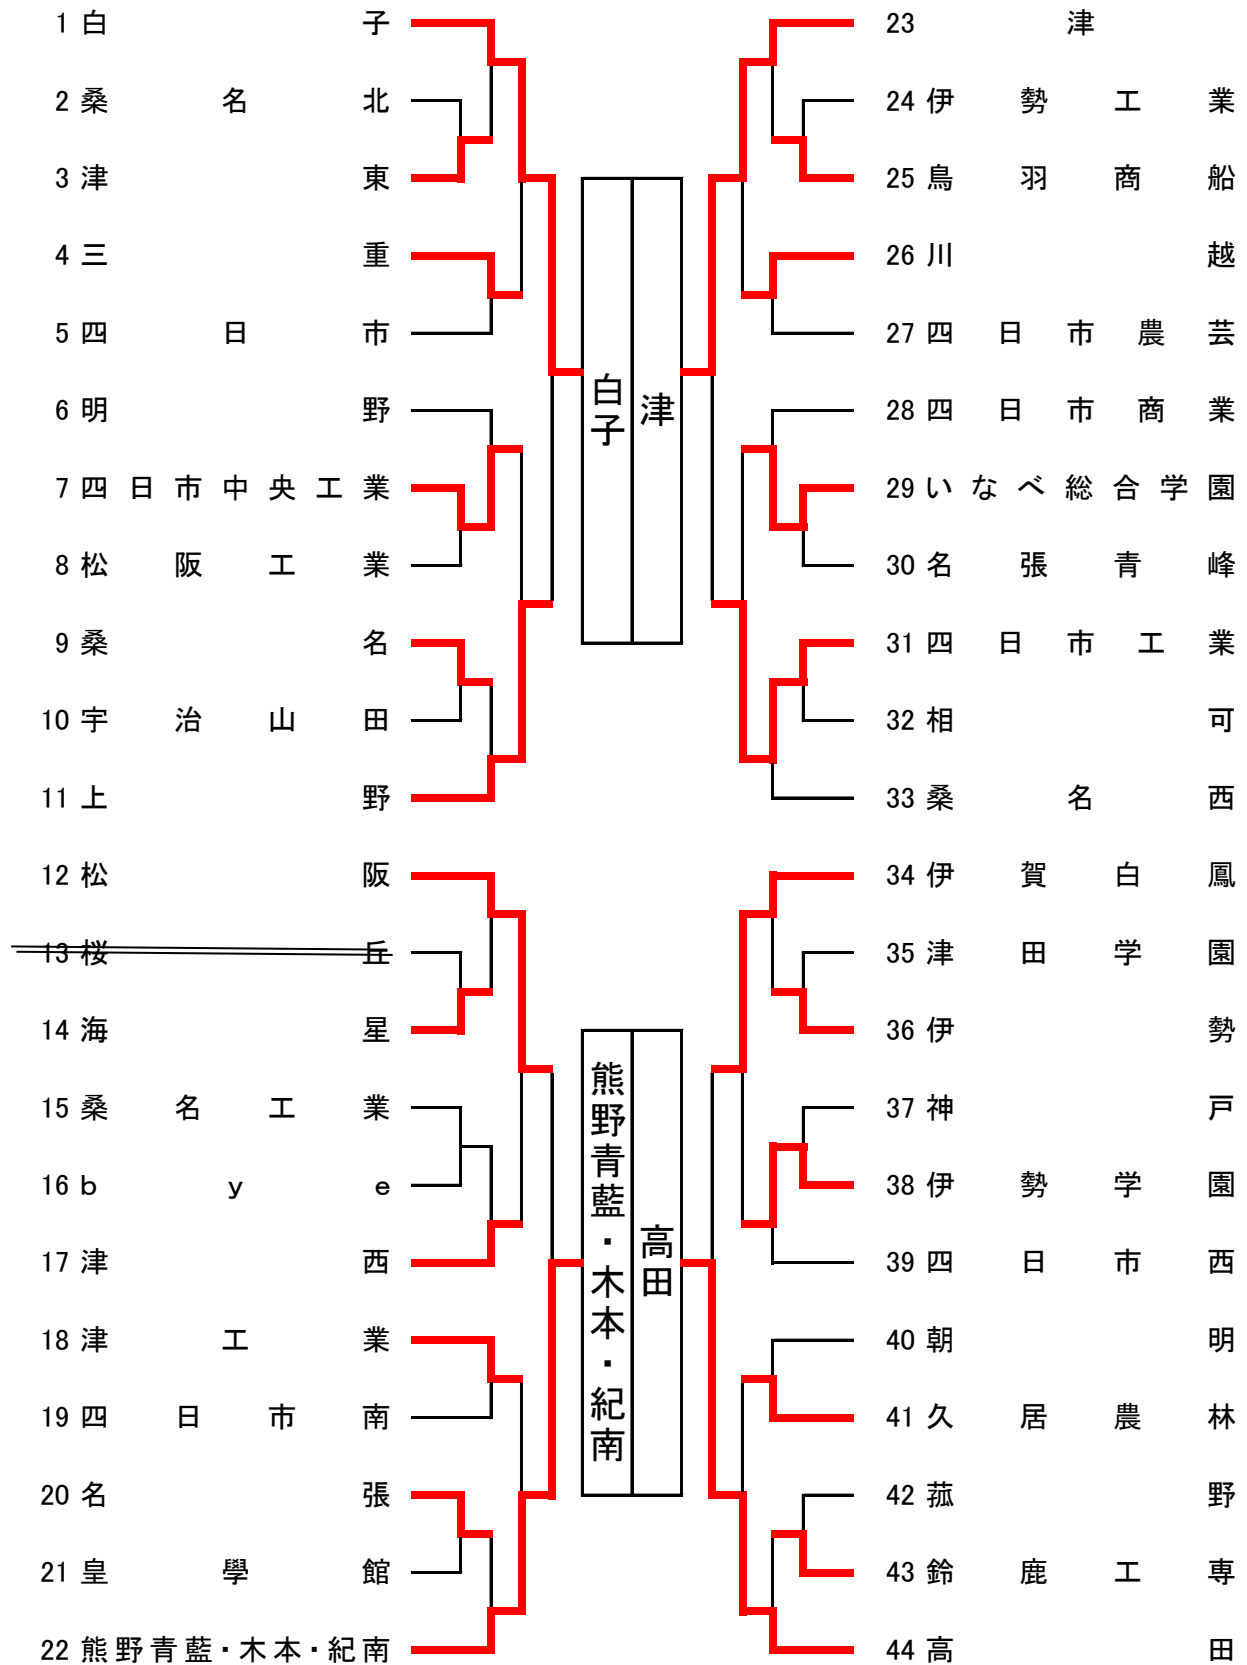

令和8年度 三重県高校総体卓球競技 兼全国総体兼東海総体三重県予選会

令和8年5月30日

三重交通Gスポーツの杜伊勢

男子学校対抗

令和8年度 三重県高校総体卓球競技 兼 全国高校総体 兼 東海高校総体卓球競技三重県予選会
男子学校対抗の部 決勝リーグ戦

令和8年5月31日 三重交通Gスポーツの杜伊勢

	白子	高田	津	熊野青藍・木本・紀南	勝ち点	順位	勝率
白子		杉下 3 - 0 清水 大畑 3 - 2 松生 佐藤・杉下 2 - 3 松生・谷 佐藤 3 - 1 高畑 吹原 - 谷	湯浅 3 - 0 下地 杉下 3 - 0 吉川 大畑・磯村 3 - 2 水野・下地 上原 - 刀根 吹原 - 水野	吹原 3 - 0 濱地 大畑 3 - 0 松本 佐藤・杉下 3 - 0 高田・濱地 伊藤 - 山門 杉下 - 木戸地	6	1	
高田	清水 0 - 3 杉下 松生 2 - 3 大畑 松生・谷 3 - 2 佐藤・杉下 高畑 1 - 3 佐藤 谷 - 吹原		高畑 3 - 0 吉川 谷 3 - 0 水野 松生・谷 3 - 2 水野・下地 松生 - 下地 野崎 - 寺川	清水 3 - 2 松本 谷 3 - 0 濱地 松生・谷 3 - 0 高田・濱地 松生 - 山門 高畑 - 高田	5	2	
津	下地 0 - 3 湯浅 吉川 0 - 3 杉下 水野・下地 2 - 3 大畑・磯村 刀根 - 上原 水野 - 吹原	吉川 0 - 3 高畑 水野 0 - 3 谷 水野・下地 2 - 3 松生・谷 下地 - 松生 寺川 - 野崎		下地 3 - 0 木戸地 吉川 3 - 0 濱地 水野・下地 3 - 1 松本・山門 寺川 - 高田 水野 - 松本	4	3	
熊野青藍・木本・紀南	濱地 0 - 3 吹原 松本 0 - 3 大畑 高田・濱地 0 - 3 佐藤・杉下 山門 - 伊藤 木戸地 - 杉下	松本 2 - 3 清水 濱地 0 - 3 谷 高田・濱地 0 - 3 松生・谷 山門 - 松生 高田 - 高畑	木戸地 0 - 3 下地 濱地 0 - 3 吉川 松本・山門 1 - 3 水野・下地 高田 - 寺川 松本 - 水野		3	4	

※1位は全国総体へ 1位から4位は東海総体へ

令和8年度 三重県高校総体卓球競技 兼全国総体兼東海総体三重県予選会

令和8年5月30日

三重交通Gスポーツの杜伊勢

女子学校対抗

令和8年度 三重県高校総体卓球競技 兼 全国高校総体 兼 東海高校総体卓球競技三重県予選会
女子学校対抗の部 決勝リーグ戦

令和8年5月31日 三重交通Gスポーツの杜伊勢

	白子	高田	四日市農芸	熊野青藍・木本・紀南	勝ち点	順位	勝率
白子		中川 3 - 1 別所 大仲 3 - 0 川合 三輪・大仲 3 - 0 川合・御村 三輪 - 御村 富田 - 稲尾	大仲 3 - 0 奥地 杉野 3 - 0 菅原 三輪・大仲 3 - 0 田中・奥地 中西 - 田中 三輪 - 野間	中川 3 - 0 岡本 三輪 3 - 0 寺前 三輪・大仲 3 - 0 尾崎・岡本 富田 - 藪野 中西 - 尾崎	6	1	
高田	別所 1 - 3 中川 川合 0 - 3 大仲 川合・御村 0 - 3 三輪・大仲 御村 - 三輪 稲尾 - 富田		別所 3 - 0 三浦 御村 0 - 3 田中 川合・御村 3 - 0 田中・野間 川合 3 - 0 奥地 稲尾 - 野間	川合 3 - 0 尾崎 稲尾 3 - 0 寺前 川合・御村 3 - 0 尾崎・岡本 別所 - 藪野 御村 - 岡本	5	2	
四日市農芸	奥地 0 - 3 大仲 菅原 0 - 3 杉野 田中・奥地 0 - 3 三輪・大仲 田中 - 中西 野間 - 三輪	三浦 0 - 3 別所 田中 3 - 0 御村 田中・野間 0 - 3 川合・御村 奥地 0 - 3 川合 野間 - 稲尾		田中 3 - 2 寺前 三浦 1 - 3 尾崎 田中・奥地 1 - 3 尾崎・岡本 野間 2 - 3 藪野 奥地 - 岡本	3	4	
熊野青藍・木本・紀南	岡本 0 - 3 中川 寺前 0 - 3 三輪 尾崎・岡本 0 - 3 三輪・大仲 藪野 - 富田 尾崎 - 中西	尾崎 0 - 3 川合 寺前 0 - 3 稲尾 尾崎・岡本 0 - 3 川合・御村 藪野 - 別所 岡本 - 御村	寺前 2 - 3 田中 尾崎 3 - 1 三浦 尾崎・岡本 3 - 1 田中・奥地 藪野 3 - 2 野間 岡本 - 奥地		4	3	

※1位は全国総体へ 1位から4位は東海総体へ