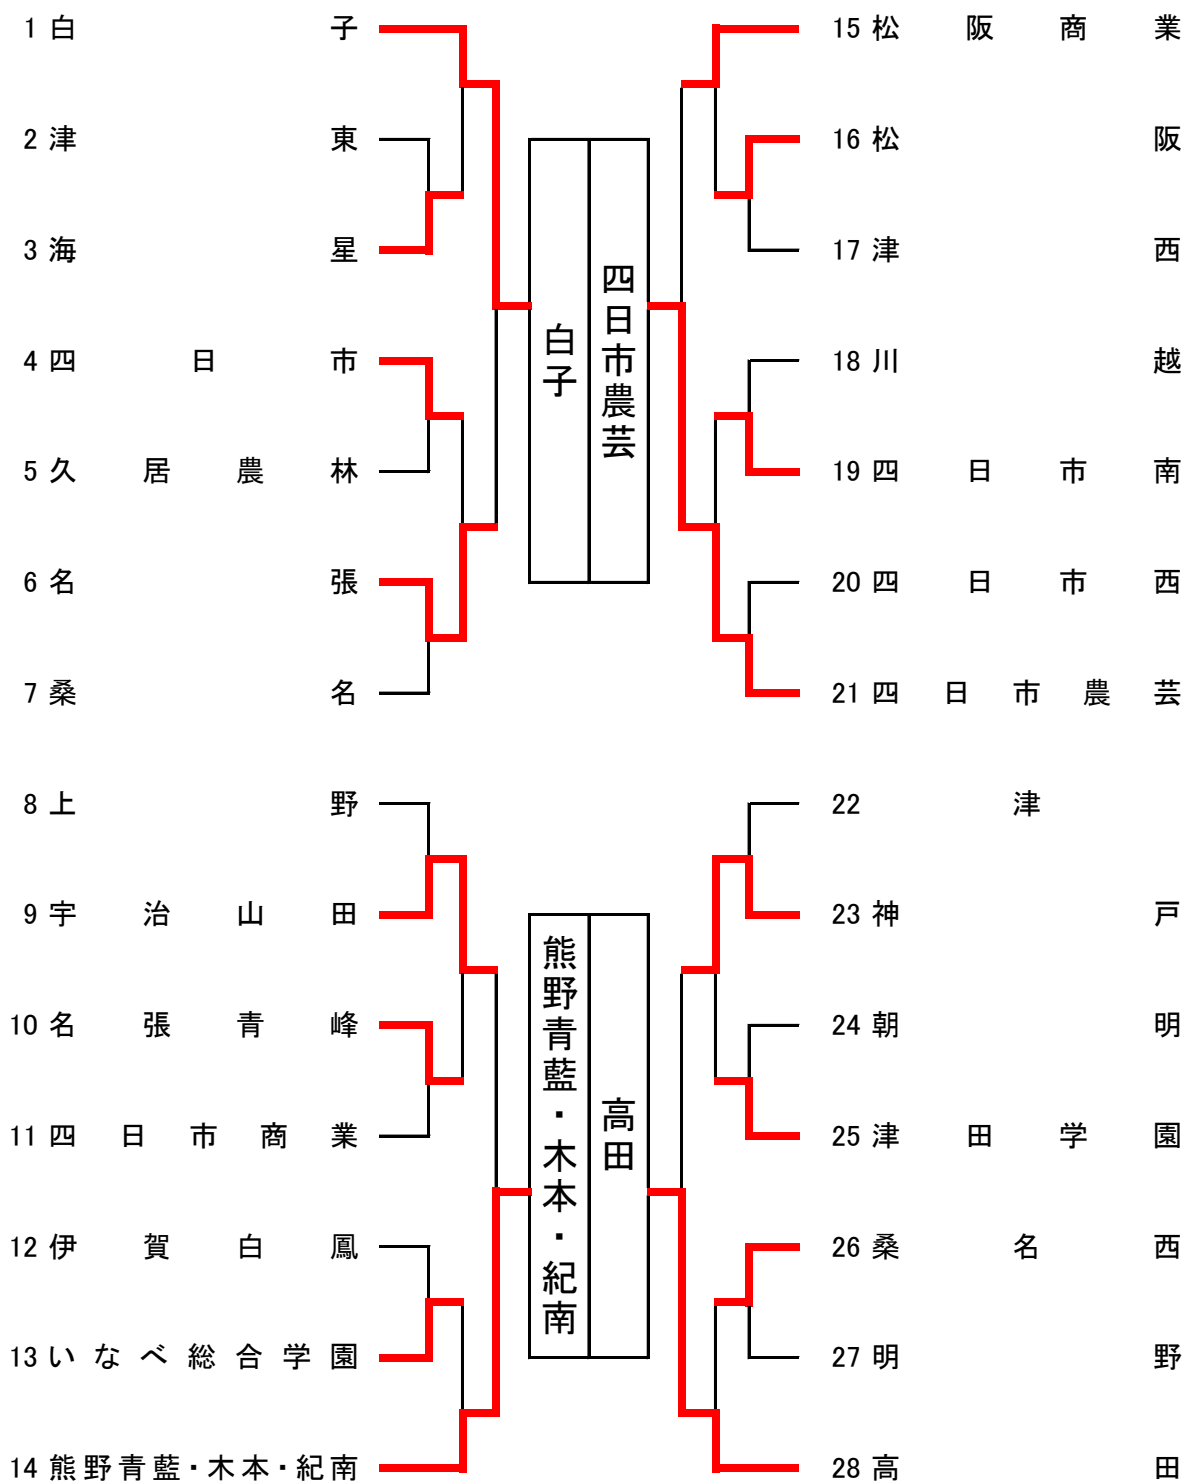

令和8年度 三重県高校総体卓球競技 兼全国総体兼東海総体三重県予選会

令和8年5月30日

三重交通Gスポーツの杜伊勢

男子学校対抗

令和8年度 三重県高校総体卓球競技 兼 全国高校総体 兼 東海高校総体卓球競技三重県予選会
男子学校対抗の部 決勝リーグ戦

令和8年5月31日 三重交通Gスポーツの杜伊勢

	白子	高田	津	熊野青藍・木本・紀南	勝ち点	順位	勝率
白子		杉下 3 - 0 清水 大畑 3 - 2 松生 佐藤・杉下 2 - 3 松生・谷 佐藤 3 - 1 高畑 吹原 - 谷	湯浅 3 - 0 下地 杉下 3 - 0 吉川 大畑・磯村 3 - 2 水野・下地 上原 - 刀根 吹原 - 水野	吹原 3 - 0 濱地 大畑 3 - 0 松本 佐藤・杉下 3 - 0 高田・濱地 伊藤 - 山門 杉下 - 木戸地	6	1	
高田	清水 0 - 3 杉下 松生 2 - 3 大畑 松生・谷 3 - 2 佐藤・杉下 高畑 1 - 3 佐藤 谷 - 吹原		高畑 3 - 0 吉川 谷 3 - 0 水野 松生・谷 3 - 2 水野・下地 松生 - 下地 野崎 - 寺川	清水 3 - 2 松本 谷 3 - 0 濱地 松生・谷 3 - 0 高田・濱地 松生 - 山門 高畑 - 高田	5	2	
津	下地 0 - 3 湯浅 吉川 0 - 3 杉下 水野・下地 2 - 3 大畑・磯村 刀根 - 上原 水野 - 吹原	吉川 0 - 3 高畑 水野 0 - 3 谷 水野・下地 2 - 3 松生・谷 下地 - 松生 寺川 - 野崎		下地 3 - 0 木戸地 吉川 3 - 0 濱地 水野・下地 3 - 1 松本・山門 寺川 - 高田 水野 - 松本	4	3	
熊野青藍・木本・紀南	濱地 0 - 3 吹原 松本 0 - 3 大畑 高田・濱地 0 - 3 佐藤・杉下 山門 - 伊藤 木戸地 - 杉下	松本 2 - 3 清水 濱地 0 - 3 谷 高田・濱地 0 - 3 松生・谷 山門 - 松生 高田 - 高畑	木戸地 0 - 3 下地 濱地 0 - 3 吉川 松本・山門 1 - 3 水野・下地 高田 - 寺川 松本 - 水野		3	4	

※1位は全国総体へ 1位から4位は東海総体へ

令和8年度 三重県高校総体卓球競技 兼全国総体兼東海総体三重県予選会

令和8年5月30日

三重交通Gスポーツの杜伊勢

女子学校対抗

令和8年度 三重県高校総体卓球競技 兼 全国高校総体 兼 東海高校総体卓球競技三重県予選会
女子学校対抗の部 決勝リーグ戦

令和8年5月31日 三重交通Gスポーツの杜伊勢

	白子	高田	四日市農芸	熊野青藍・木本・紀南	勝ち点	順位	勝率
白子		中川 3 - 1 別所 大仲 3 - 0 川合 三輪・大仲 3 - 0 川合・御村 三輪 - 御村 富田 - 稲尾	大仲 3 - 0 奥地 杉野 3 - 0 菅原 三輪・大仲 3 - 0 田中・奥地 中西 - 田中 三輪 - 野間	中川 3 - 0 岡本 三輪 3 - 0 寺前 三輪・大仲 3 - 0 尾崎・岡本 富田 - 藪野 中西 - 尾崎	6	1	
高田	別所 1 - 3 中川 川合 0 - 3 大仲 川合・御村 0 - 3 三輪・大仲 御村 - 三輪 稲尾 - 富田		別所 3 - 0 三浦 御村 0 - 3 田中 川合・御村 3 - 0 田中・野間 川合 3 - 0 奥地 稲尾 - 野間	川合 3 - 0 尾崎 稲尾 3 - 0 寺前 川合・御村 3 - 0 尾崎・岡本 別所 - 藪野 御村 - 岡本	5	2	
四日市農芸	奥地 0 - 3 大仲 菅原 0 - 3 杉野 田中・奥地 0 - 3 三輪・大仲 田中 - 中西 野間 - 三輪	三浦 0 - 3 別所 田中 3 - 0 御村 田中・野間 0 - 3 川合・御村 奥地 0 - 3 川合 野間 - 稲尾		田中 3 - 2 寺前 三浦 1 - 3 尾崎 田中・奥地 1 - 3 尾崎・岡本 野間 2 - 3 藪野 奥地 - 岡本	3	4	
熊野青藍・木本・紀南	岡本 0 - 3 中川 寺前 0 - 3 三輪 尾崎・岡本 0 - 3 三輪・大仲 藪野 - 富田 尾崎 - 中西	尾崎 0 - 3 川合 寺前 0 - 3 稲尾 尾崎・岡本 0 - 3 川合・御村 藪野 - 別所 岡本 - 御村	寺前 2 - 3 田中 尾崎 3 - 1 三浦 尾崎・岡本 3 - 1 田中・奥地 藪野 3 - 2 野間 岡本 - 奥地		4	3	

※1位は全国総体へ 1位から4位は東海総体へ