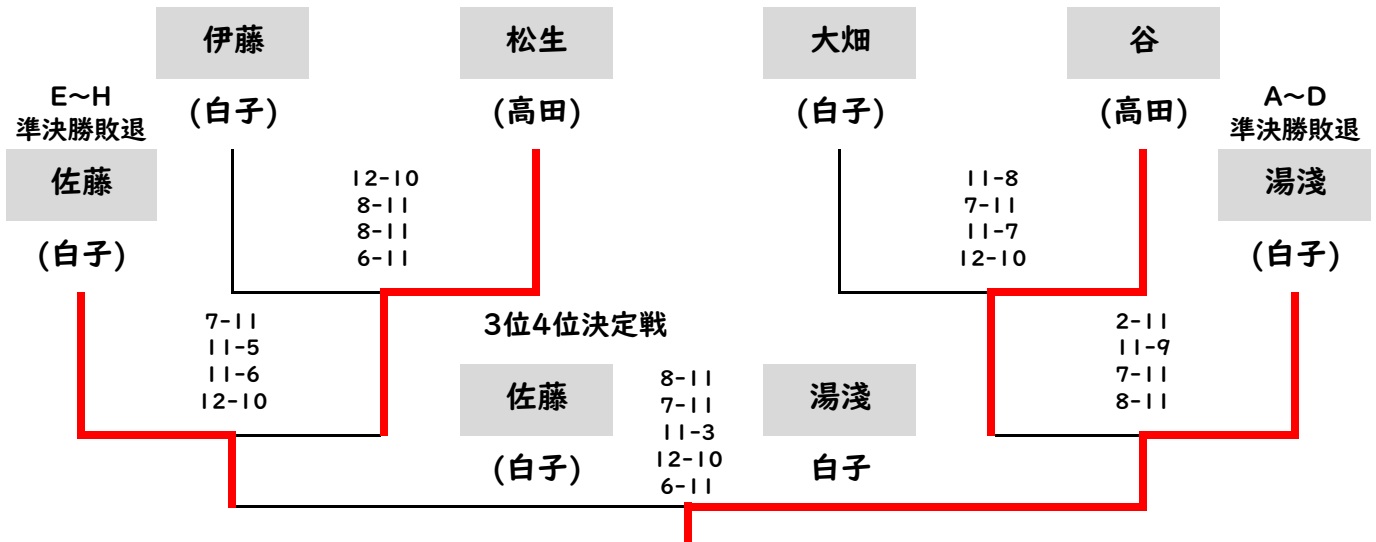

令和8年度 三重県総体卓球競技兼 全国総体兼東海総体三重県予選会

令和8年5月2日

三重交通Gスポーツの杜伊勢

男子シングルス

1 伊藤 誠 (白子)		49 佐藤 航輝 (白子)
2 出口 悠太 (伊勢)		50 桑田 凜之介 (桑名西)
3 長谷川 慎 (鈴鹿高専)		51 平田 大翔 (久居農林)
4 川頭 健也 (海星)		52 樋口 天真 (川越)
5 末松 煌生 (四日市工業)		53 圓谷 空雅 (四日市南)
6 水野 海希 (津)		54 畑中 英志 (名張青峰)
7 野崎 新太 (高田)		55 山口 純希 (三重)
8 堀尾 海匡 (四日市工業)		56 清水 実佑人 (四日市農芸)
9 森 慶太朗 (川越)		57 中世古 泰希 (四日市工業)
10 渡辺 旭 (四日市南)		58 山中日向歌 (上野)
11 谷口 彰梧 (三重)		59 高田 夏維 (熊野青藍)
12 山田 紘 (桑名西)		60 高畑 奏斗 (高田)
13 渡邊 煌和 (白子)		61 井上 雅斗 (白子)
14 樋口 陽人 (三重)		62 土性 武 (津東)
15 高宗 航成 (桑名)		63 山森 大聖 (三重)
16 荒井 涼太 (津東)		64 熊代 結斗 (上野)
17 若山 翔大 (熊野青藍)		65 安達 匠杜 (四日市工業)
18 山口 來晟 (上野)		66 伊藤 天文 (高田)
19 河合 正都 (四日市農芸)		67 竹中 優 (伊賀白鳳)
20 戒能 凌汰 (いなべ総合)		68 湯野 隼人 (四日市中央工)
21 美濃 朔也 (桑名西)		69 谷口 昂 (四日市工業)
22 村山 佑真 (四日市工業)		70 寺川 泰人 (津)
23 服部 優意 (松阪)		71 内野 琉星 (桑名)
24 湯浅 央輔 (白子)		72 大畑 佳資 (白子)
25 松生 翼 (高田)		73 谷 翔真 (高田)
26 北畠 天馬 (伊勢工業)		74 磯田 連埜 (松阪工業)
27 中谷 碧葉 (上野)		75 竹内 湊 (津田学園)
28 加藤 大稀 (川越)		76 坂口 孔太 (津工業)
29 田村 悠貴 (桑名西)		77 家崎 颯 (桑名)
30 門田 一輝 (鳥羽商船)		78 磯村 惠太 (白子)
31 舛屋 海翔 (三重)		79 松永 遥人 (上野)
32 山門 来輝 (熊野青藍)		80 松田 柊太 (熊野青藍)
33 西郷 拓真 (桑名)		81 松原 凪杜 (四日市工業)
34 山中 美宗 (神戸)		82 宮崎 琉衣 (鳥羽商船)
35 藤井 崇汰 (四日市工業)		83 藤田 七斗 (三重)
36 永岡 祐輝 (白子)		84 正者 幸樹 (白子)
37 窪田 直太郎 (四日市工業)		85 上原 大雅 (白子)
38 出口 栄一 (熊野青藍)		86 中田 柚希 (松阪)
39 福田 陸月 (上野)		87 清水 俊哉 (高田)
40 山本 虎汰朗 (三重)		88 松本 鉄平 (熊野青藍)
41 柴田 幸孝 (伊勢学園)		89 中山 堅心 (桑名西)
42 田中 円人 (白子)		90 下地 唯統 (津)
43 寺口 優生 (高田)		91 山本 望碧 (四日市工業)
44 須川 想麻 (三重)		92 山下 凜人 (四日市農芸)
45 吉川 和哉 (津)		93 迫間 新 (伊勢)
46 中西 創太 (四日市農芸)		94 清水 煌太 (川越)
47 山本 大晴 (津工業)		95 關 優太 (三重)
48 杉下 和成 (白子)		96 吹原 大芽 (白子)

【男子シングルス】

敗者復活戦・代表決定戦

5位6位決定戦

7位8位決定戦

最終順位

- 1位 杉下和成(白子)
- 2位 吹原大芽(白子)
- 3位 湯浅央輔(白子)
- 4位 佐藤航輝(白子)

- 5位 松生翼(高田)
- 6位 谷翔真(白子)
- 7位 伊藤誠(白子)
- 8位 大畑佳資(白子)

1位~4位が全国総体へ  
1位~8位が東海総体へ