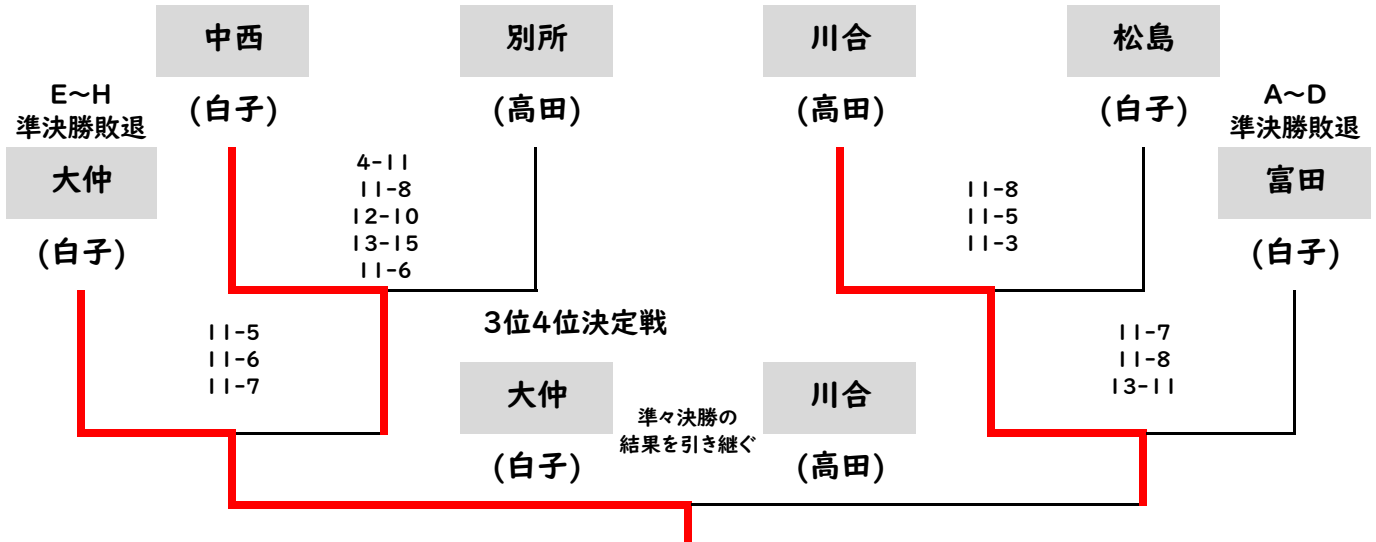

【男子シングルス】

敗者復活戦・代表決定戦

5位6位決定戦

7位8位決定戦

最終順位

- 1位 杉下和成(白子)
- 2位 吹原大芽(白子)
- 3位 湯浅央輔(白子)
- 4位 佐藤航輝(白子)

- 5位 松生翼(高田)
- 6位 谷翔真(白子)
- 7位 伊藤誠(白子)
- 8位 大畑佳資(白子)

1位~4位が全国総体へ  
1位~8位が東海総体へ

令和8年度 三重県総体卓球競技兼 全国総体兼東海総体三重県予選会

令和8年5月2日

三重交通Gスポーツの杜伊勢

女子シングルス

1 三輪 紋女 (白子)	A E	49 川合 泉穂 (高田)
2 中川 紗綾 (明野)		50 中川 芽以 (津)
3 阪本 知花 (上野)		51 三浦 恵莉奈 (松阪)
4 廣垣 希羽 (伊勢学園)		52 山田 絢衣 (桑名)
5 横田 りみ (四日市農芸)		53 山南 聡子 (宇治山田)
6 里中心 愛 (高田)		54 岡本 あいる (熊野青藍)
7 尾崎 未采 (熊野青藍)		55 山本 乃々彩 (白子)
8 上田 百華 (松阪商業)		56 加藤 心結 (桑名西)
9 中尾 梨紗 (津)		57 松井 紗菜 (四日市農芸)
10 久保田 初音 (神戸)		58 奥村 麗 (松阪商業)
11 中西 心桜 (桑名西)		59 二井 杏優奈 (津西)
12 奥地 甘奈 (四日市農芸)		60 長谷川 心絆羽 (上野)
13 御村 萌々花 (高田)		61 田中 麗羅 (四日市農芸)
14 刀根 綾音 (津西)		62 山田 菜央 (四日市商業)
15 木下 夢月 (松阪商業)		63 丸山 江子 (高田)
16 野間 柚希 (四日市農芸)		64 蔀 悠来 (桑名西)
17 大山 紗英 (桑名西)	65 石田 紗希 (桑名西)	
18 高木 詩歩 (海星)	66 伊藤 真央 (松阪商業)	
19 蔀 伊織 (いなべ総合)	67 今本 紗里依 (名張)	
20 堀口 沙楽 (松阪)	68 猿澤 琉華 (四日市農芸)	
21 馬場 初愛 (名張)	69 萱原 穂乃 (海星)	
22 上田 舞花 (松阪商業)	70 神成 あい (桑名工業)	
23 岡 李音 (桑名)	71 森田 春月 (高田)	
24 中西 美月 (白子)	72 大仲 絢心 (白子)	
25 別所 柚里奈 (高田)	73 松島 朱梨 (白子)	
26 山本 さくら (相可)	74 堤 小雪 (津)	
27 木村 心結 (四日市農芸)	75 金澤 里花子 (桑名西)	
28 杉野 梨奈 (白子)	76 佐藤 百華 (いなべ総合)	
29 須藤 千景 (四日市商業)	77 荻田 優美 (松阪商業)	
30 宮田 春華 (名張)	78 和田 優奈 (神戸)	
31 葛原 萌葉 (津)	79 酒井 天花 (桑名)	
32 近藤 由都 (桑名)	80 工藤 玲奈 (四日市農芸)	
33 蔀 爽来 (桑名西)	81 中西 凜 (松阪)	
34 木田 天音 (川越)	82 古泉 心美 (名張)	
35 鶴飼 日葵 (松阪商業)	83 内山 菜奈 (松阪商業)	
36 小林 由奈 (上野)	84 稲尾 花穂 (高田)	
37 伊藤 あねら (松阪商業)	85 松田 聖花 (高田)	
38 宮本 侑亜 (宇治山田)	86 土橋 愛美 (海星)	
39 宮野 加奈子 (高田)	<del>87 角谷 正美 (松阪)</del>	
40 菅原 美緒 (四日市農芸)	88 伊藤 千尋 (津)	
41 堀川 心愛 (津)	89 濱口 咲 (伊勢)	
42 青木 夏愛 (松阪)	90 森岡 迪 (名張)	
43 杉山 心優 (神戸)	91 下村 祈里 (松阪商業)	
44 伊藤 心優 (四日市農芸)	92 寺前 愛華 (熊野青藍)	
45 矢田 さくら (四日市南)	93 三浦 かな (四日市農芸)	
46 安藤 茉莉香 (津西)	94 長谷川 心海 (川越)	
47 亀垣 栞 (桑名西)	95 稲葉 りか (鳥羽商船)	
48 富田 理名穂 (白子)	96 中川 実美 (白子)	

【女子シングルス】

敗者復活戦・代表決定戦

5位6位決定戦

7位8位決定戦

最終順位

- 1位 三輪紋女(白子)
- 2位 中川実美(白子)
- 3位 大仲絢心(白子)
- 4位 川合泉穂(高田)

- 5位 中西美月(白子)
- 6位 富田理名穂(白子)
- 7位 別所柚里奈(高田)
- 8位 松島朱梨(白子)

1位~4位が全国総体へ  
1位~8位が東海総体へ