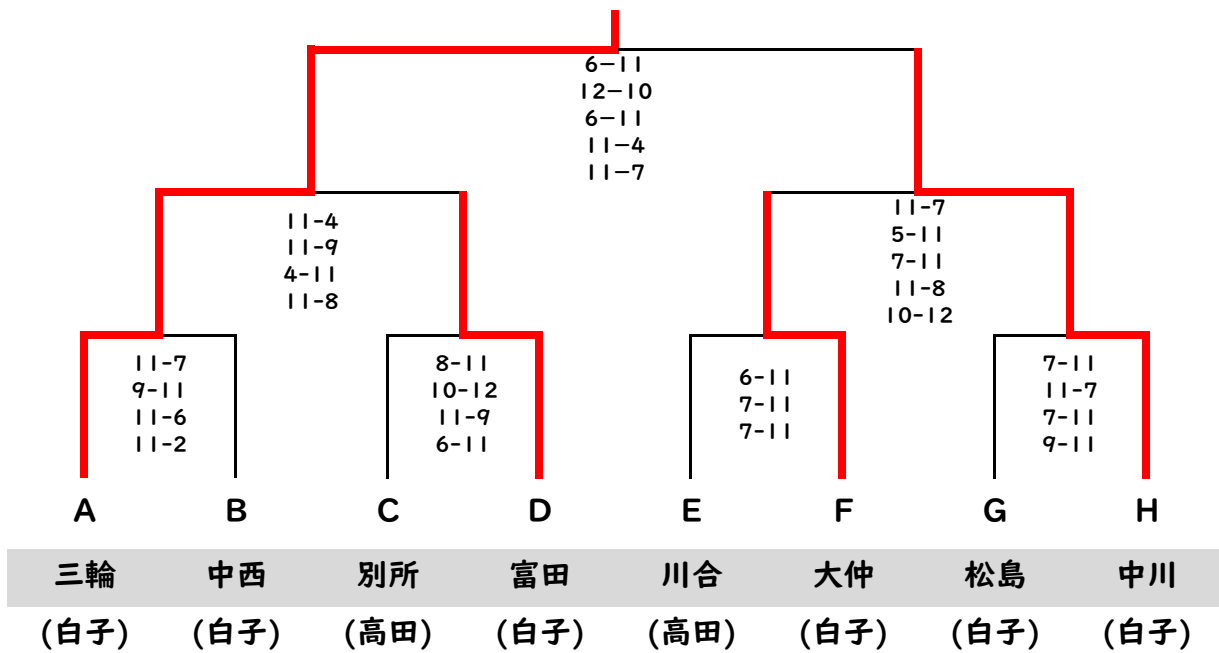

【女子シングルス】

敗者復活戦・代表決定戦

5位6位決定戦

7位8位決定戦

最終順位

- 1位 三輪紋女(白子)
- 2位 中川実美(白子)
- 3位 大仲絢心(白子)
- 4位 川合泉穂(高田)

- 5位 中西美月(白子)
- 6位 富田理名穂(白子)
- 7位 別所柚里奈(高田)
- 8位 松島朱梨(白子)

1位~4位が全国総体へ
1位~8位が東海総体へ