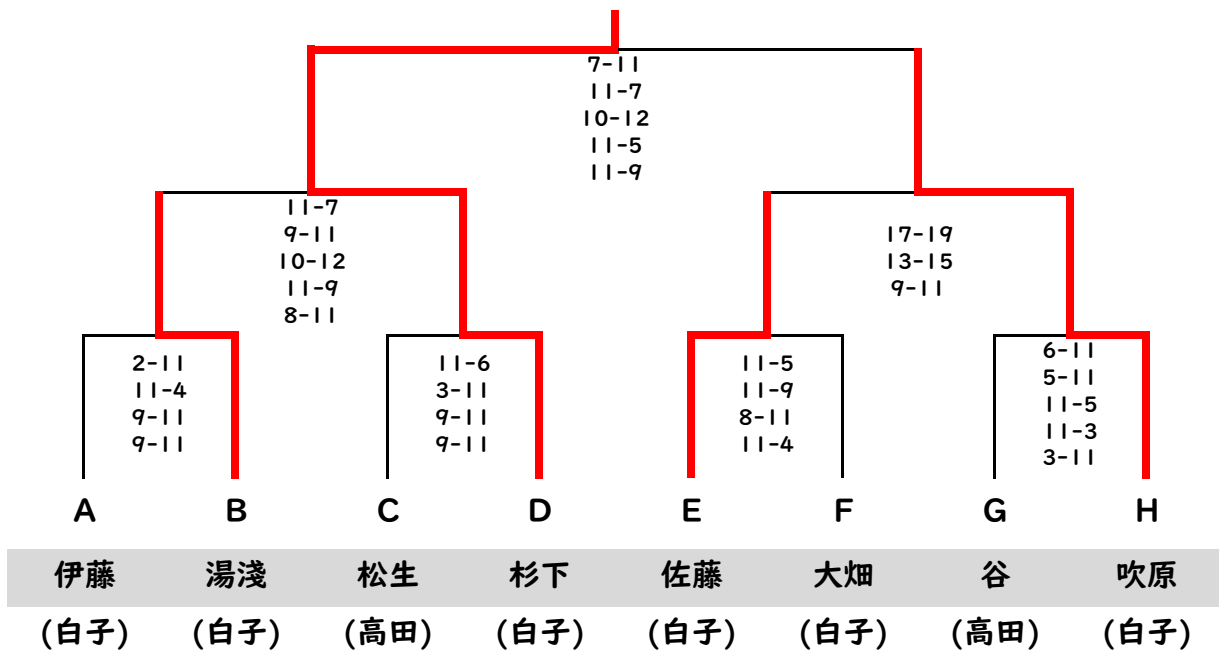

令和8年度 三重県総体卓球競技兼 全国総体兼東海総体三重県予選会

令和8年5月2日

三重交通Gスポーツの杜伊勢

男子シングルス

1 伊藤 誠 (白子)		49 佐藤 航輝 (白子)
2 出口 悠太 (伊勢)		50 桑田 凜之介 (桑名西)
3 長谷川 慎 (鈴鹿高専)		51 平田 大翔 (久居農林)
4 川頭 健也 (海星)		52 樋口 天真 (川越)
5 末松 煌生 (四日市工業)		53 圓谷 空雅 (四日市南)
6 水野 海希 (津)		54 畑中 英志 (名張青峰)
7 野崎 新太 (高田)		55 山口 純希 (三重)
8 堀尾 海匡 (四日市工業)		56 清水 実佑人 (四日市農芸)
9 森 慶太朗 (川越)		57 中世古 泰希 (四日市工業)
10 渡辺 旭 (四日市南)		58 山中日向歌 (上野)
11 谷口 彰梧 (三重)		59 高田 夏維 (熊野青藍)
12 山田 紘 (桑名西)		60 高畑 奏斗 (高田)
13 渡邊 煌和 (白子)		61 井上 雅斗 (白子)
14 樋口 陽人 (三重)		62 土性 武 (津東)
15 高宗 航成 (桑名)		63 山森 大聖 (三重)
16 荒井 涼太 (津東)		64 熊代 結斗 (上野)
17 若山 翔大 (熊野青藍)		65 安達 匠杜 (四日市工業)
18 山口 來晟 (上野)		66 伊藤 天文 (高田)
19 河合 正都 (四日市農芸)		67 竹中 優 (伊賀白鳳)
20 戒能 凌汰 (いなべ総合)		68 湯野 隼人 (四日市中央工)
21 美濃 朔也 (桑名西)		69 谷口 昂 (四日市工業)
22 村山 佑真 (四日市工業)		70 寺川 泰人 (津)
23 服部 優意 (松阪)		71 内野 琉星 (桑名)
24 湯浅 央輔 (白子)		72 大畑 佳資 (白子)
25 松生 翼 (高田)		73 谷 翔真 (高田)
26 北畠 天馬 (伊勢工業)		74 磯田 連埜 (松阪工業)
27 中谷 碧葉 (上野)		75 竹内 湊 (津田学園)
28 加藤 大稀 (川越)		76 坂口 孔太 (津工業)
29 田村 悠貴 (桑名西)		77 家崎 颯 (桑名)
30 門田 一輝 (鳥羽商船)		78 磯村 惠太 (白子)
31 舛屋 海翔 (三重)		79 松永 遥人 (上野)
32 山門 来輝 (熊野青藍)		80 松田 柊太 (熊野青藍)
33 西郷 拓真 (桑名)		81 松原 凪杜 (四日市工業)
34 山中 美宗 (神戸)		82 宮崎 琉衣 (鳥羽商船)
35 藤井 崇汰 (四日市工業)		83 藤田 七斗 (三重)
36 永岡 祐輝 (白子)		84 正者 幸樹 (白子)
37 窪田 直太郎 (四日市工業)		85 上原 大雅 (白子)
38 出口 栄一 (熊野青藍)		86 中田 柚希 (松阪)
39 福田 陸月 (上野)		87 清水 俊哉 (高田)
40 山本 虎汰朗 (三重)		88 松本 鉄平 (熊野青藍)
41 柴田 幸孝 (伊勢学園)		89 中山 堅心 (桑名西)
42 田中 円人 (白子)		90 下地 唯統 (津)
43 寺口 優生 (高田)		91 山本 望碧 (四日市工業)
44 須川 想麻 (三重)		92 山下 凜人 (四日市農芸)
45 吉川 和哉 (津)		93 迫間 新 (伊勢)
46 中西 創太 (四日市農芸)		94 清水 煌太 (川越)
47 山本 大晴 (津工業)		95 關 優太 (三重)
48 杉下 和成 (白子)		96 吹原 大芽 (白子)

【男子シングルス】

敗者復活戦・代表決定戦

5位6位決定戦

7位8位決定戦

最終順位

- 1位 杉下和成(白子)
- 2位 吹原大芽(白子)
- 3位 湯浅央輔(白子)
- 4位 佐藤航輝(白子)

- 5位 松生翼(高田)
- 6位 谷翔真(白子)
- 7位 伊藤誠(白子)
- 8位 大畑佳資(白子)

1位~4位が全国総体へ  
1位~8位が東海総体へ