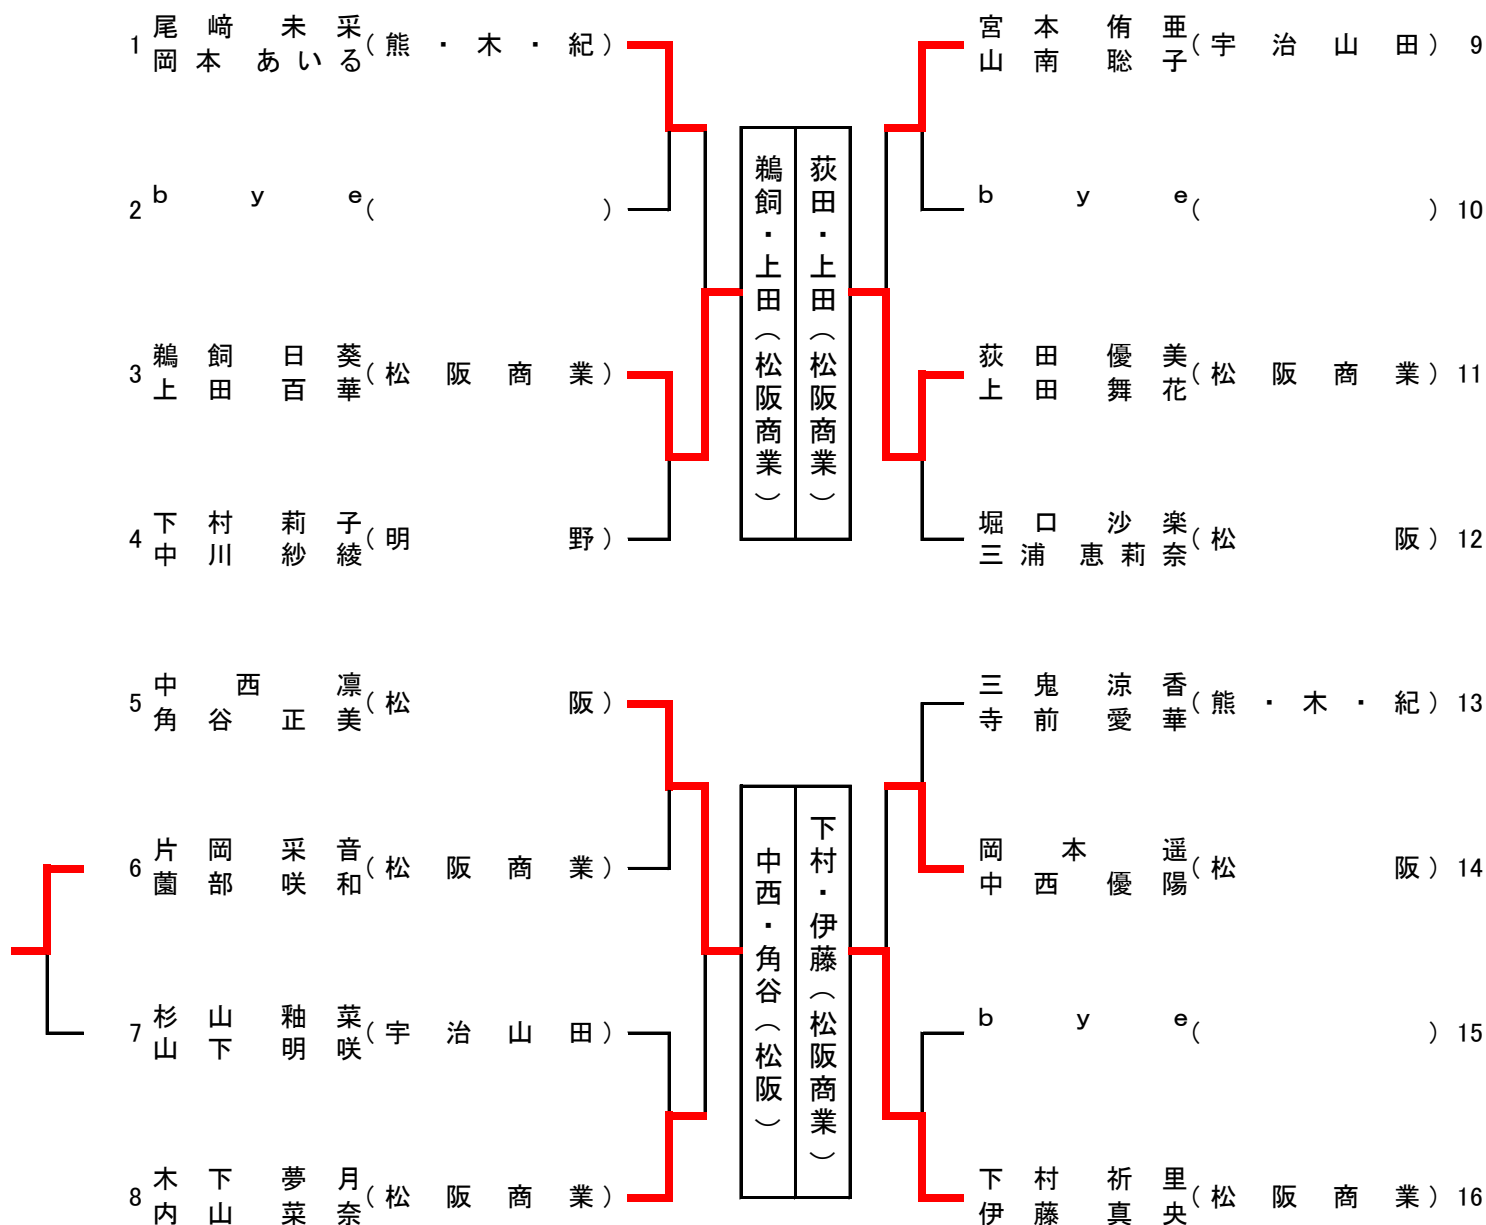

※男子ダブルスの予選通過枠は16

令和8年度全国高等学校総合体育大会卓球競技兼東海高等学校総合体育大会卓球競技

令和8年4月18日

三交Gスポーツの杜伊勢体育館

三重県予選南勢地区予選 女子シングルス

※女子シングルの予選通過枠は24(敗者復活戦あり)、伊藤あ(松阪商業)は予選免除

令和8年度全国高等学校総合体育大会卓球競技兼東海高等学校総合体育大会卓球競技

令和8年4月18日

三交Gスポーツの杜伊勢体育館

三重県予選南勢地区予選 女子ダブルス

※女子ダブルスの予選通過枠は12(敗者復活戦あり)、伊藤あ・奥村(松阪商業)は予選免除