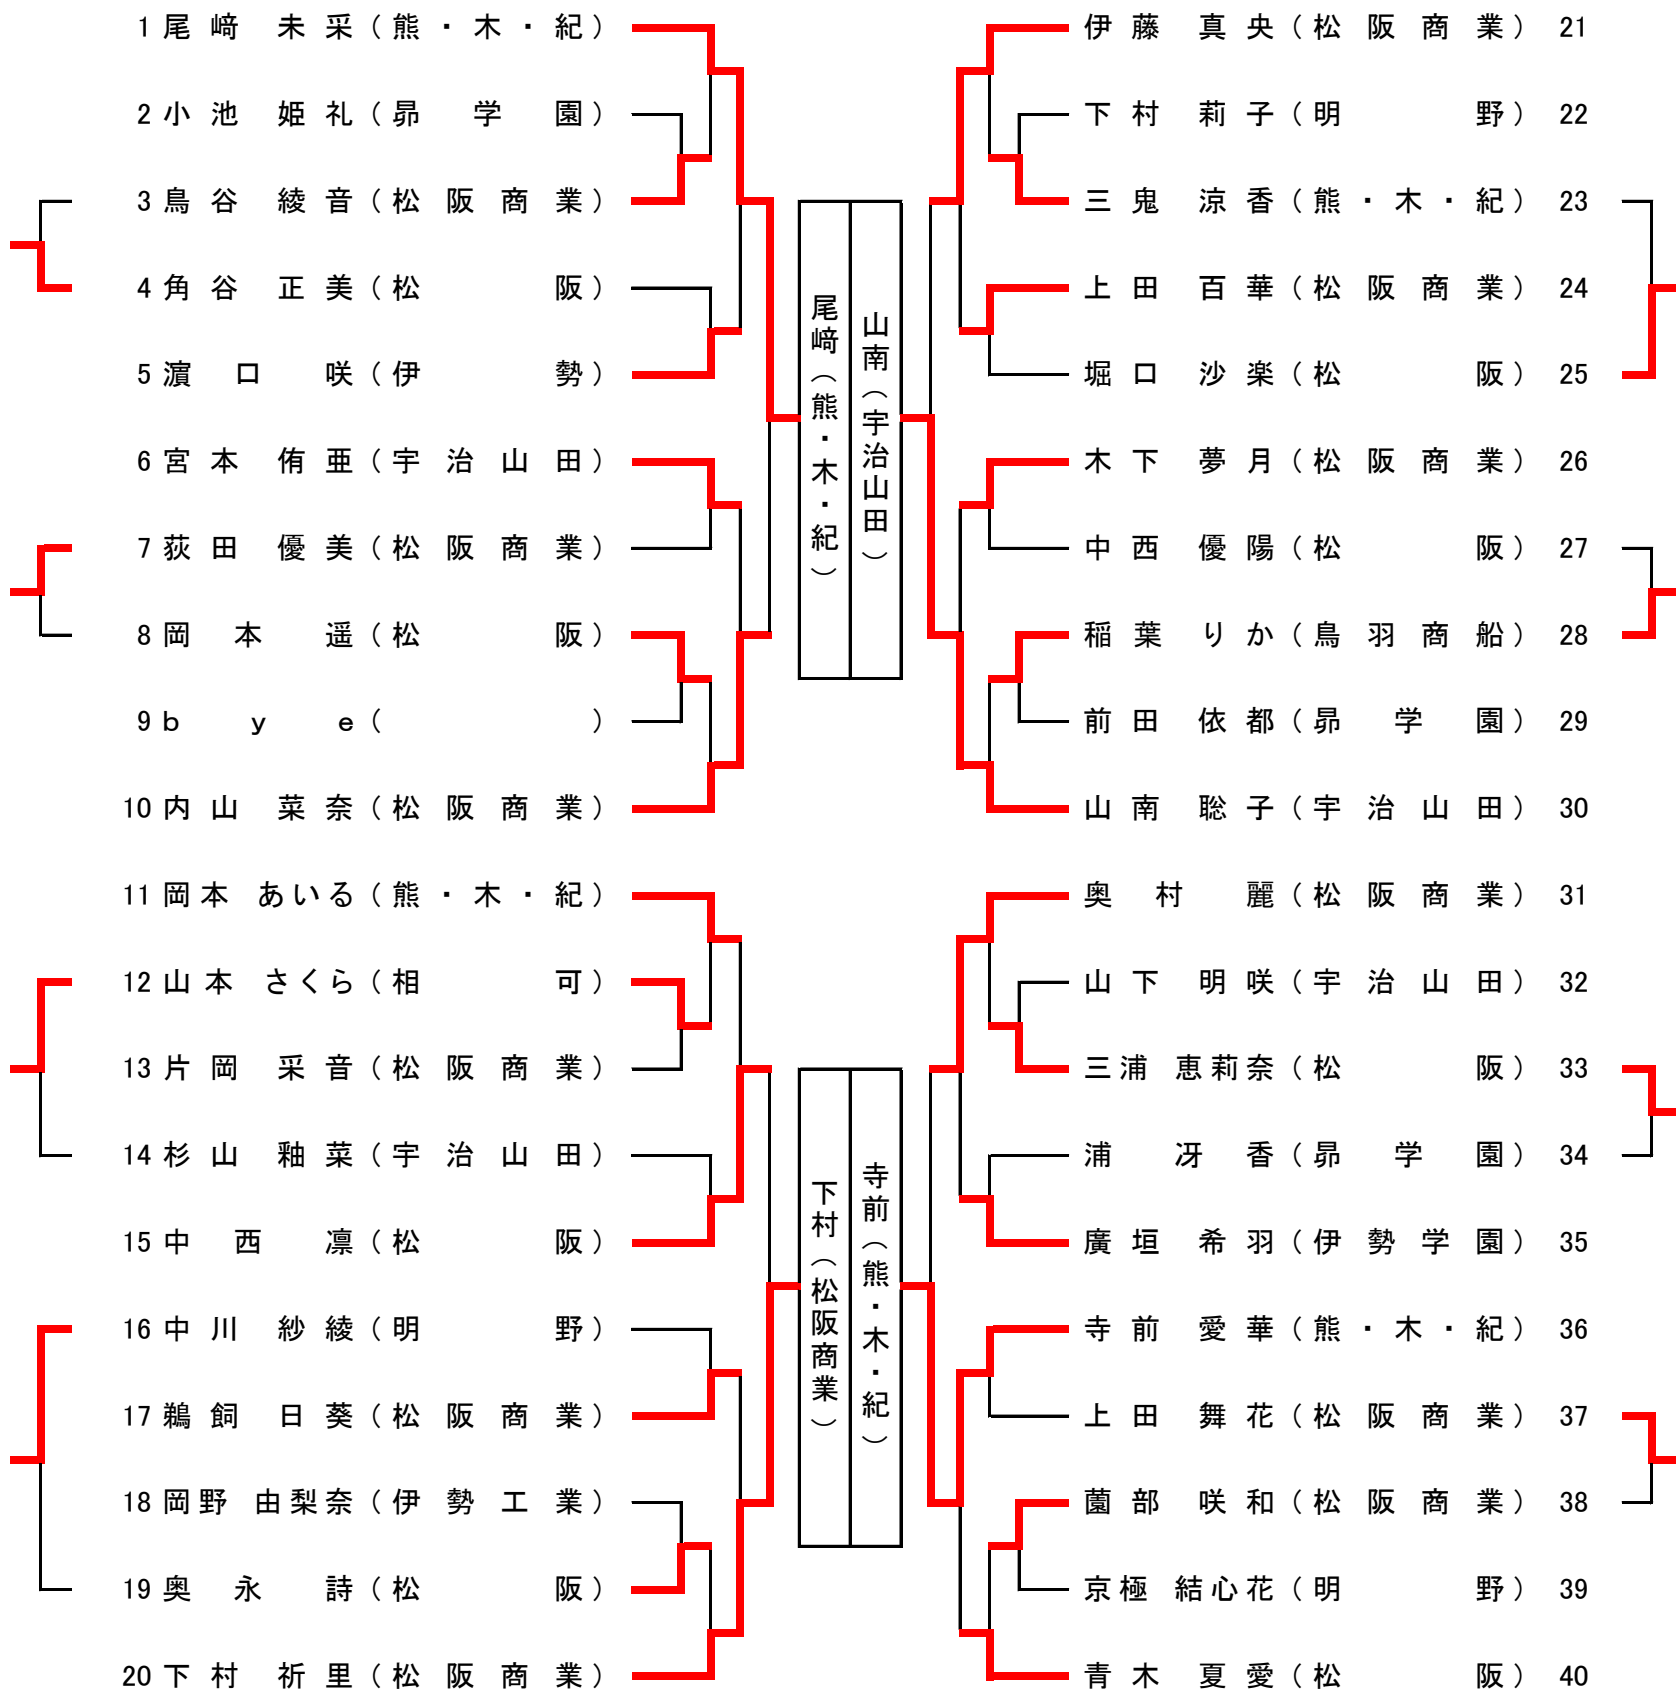

※男子シングルの予選通過枠は24(敗者復活戦あり)

令和8年度全国高等学校総合体育大会卓球競技兼東海高等学校総合体育大会卓球競技

令和8年4月18日

三交Gスポーツの杜伊勢体育館

三重県予選南勢地区予選 男子ダブルス

順位	選手1	選手2	所属	順位	選手1	選手2	所属
1	舛山	屋口	海純	翔希 (三)	重)	山松	門本
2	白岡	瀬田	和煌	真星 (鳥)	羽商船)	里松	中嶋
3	堀中	池井	宏瑛	祐大 (伊)	勢工業)	井長	上嶋
4	西岡	村田	等悠	文希 (松)	阪)	岡小	田宮
5	若野	山田	翔寿	大揮 (熊・木・紀)	重)	谷樋	口口
6	服中	部田	優柚	意希 (松)	阪)	松田	田中
7	赤竹	根平	颯春	馬翔 (熊・木・紀)	重)	b	y
8	伊田	藤口	洸翔	陽瑚 (明)	野)	前丸	田池
9	伊中	川村	渚斗	煌 (相)	可)	河大	合川
10	奥矢	村田	優周	弥平 (三)	重)	關村	上村
11	迫三	間橋	太栄	新一 (伊)	勢)	中井	本
12	出仲	海口	優一	俐 (熊・木・紀)	重)	高濱	田地
13	金清	子水	優斗	真 (三)	重)	山土	口肥
14	和奥	田村	謙斗	吾 (鳥)	羽商船)	濱小	地西
15	井北	上畠	理天	央馬 (伊)	勢工業)	伊藤	藤田
16	b	y	e	()	()	b	y
17	北西	村村	真勇	優輝 (伊)	勢)	須藤	川田
18	津高	呂須	翔海	大吏 (熊・木・紀)	重)	木若	村尾
19	西田	川畑	健伸	論 (宇)	治山田)	安松	部田
20	杉中	原村	悠仁	俊 (皇)	学館)	腰赤	當根
21	山岡	口本	陽叶	步 (松)	阪)	原出	口龍
22	山本	森	虎汰	朗 (三)	重)	宮門	崎田

※男子ダブルスの予選通過枠は16

令和8年度全国高等学校総合体育大会卓球競技兼東海高等学校総合体育大会卓球競技

令和8年4月18日

三交Gスポーツの杜伊勢体育館

三重県予選南勢地区予選 女子シングルス

※女子シングルの予選通過枠は24(敗者復活戦あり)、伊藤あ(松阪商業)は予選免除

令和8年度全国高等学校総合体育大会卓球競技兼東海高等学校総合体育大会卓球競技

令和8年4月18日

三交Gスポーツの杜伊勢体育館

三重県予選南勢地区予選 女子ダブルス

※女子ダブルスの予選通過枠は12(敗者復活戦あり)、伊藤あ・奥村(松阪商業)は予選免除