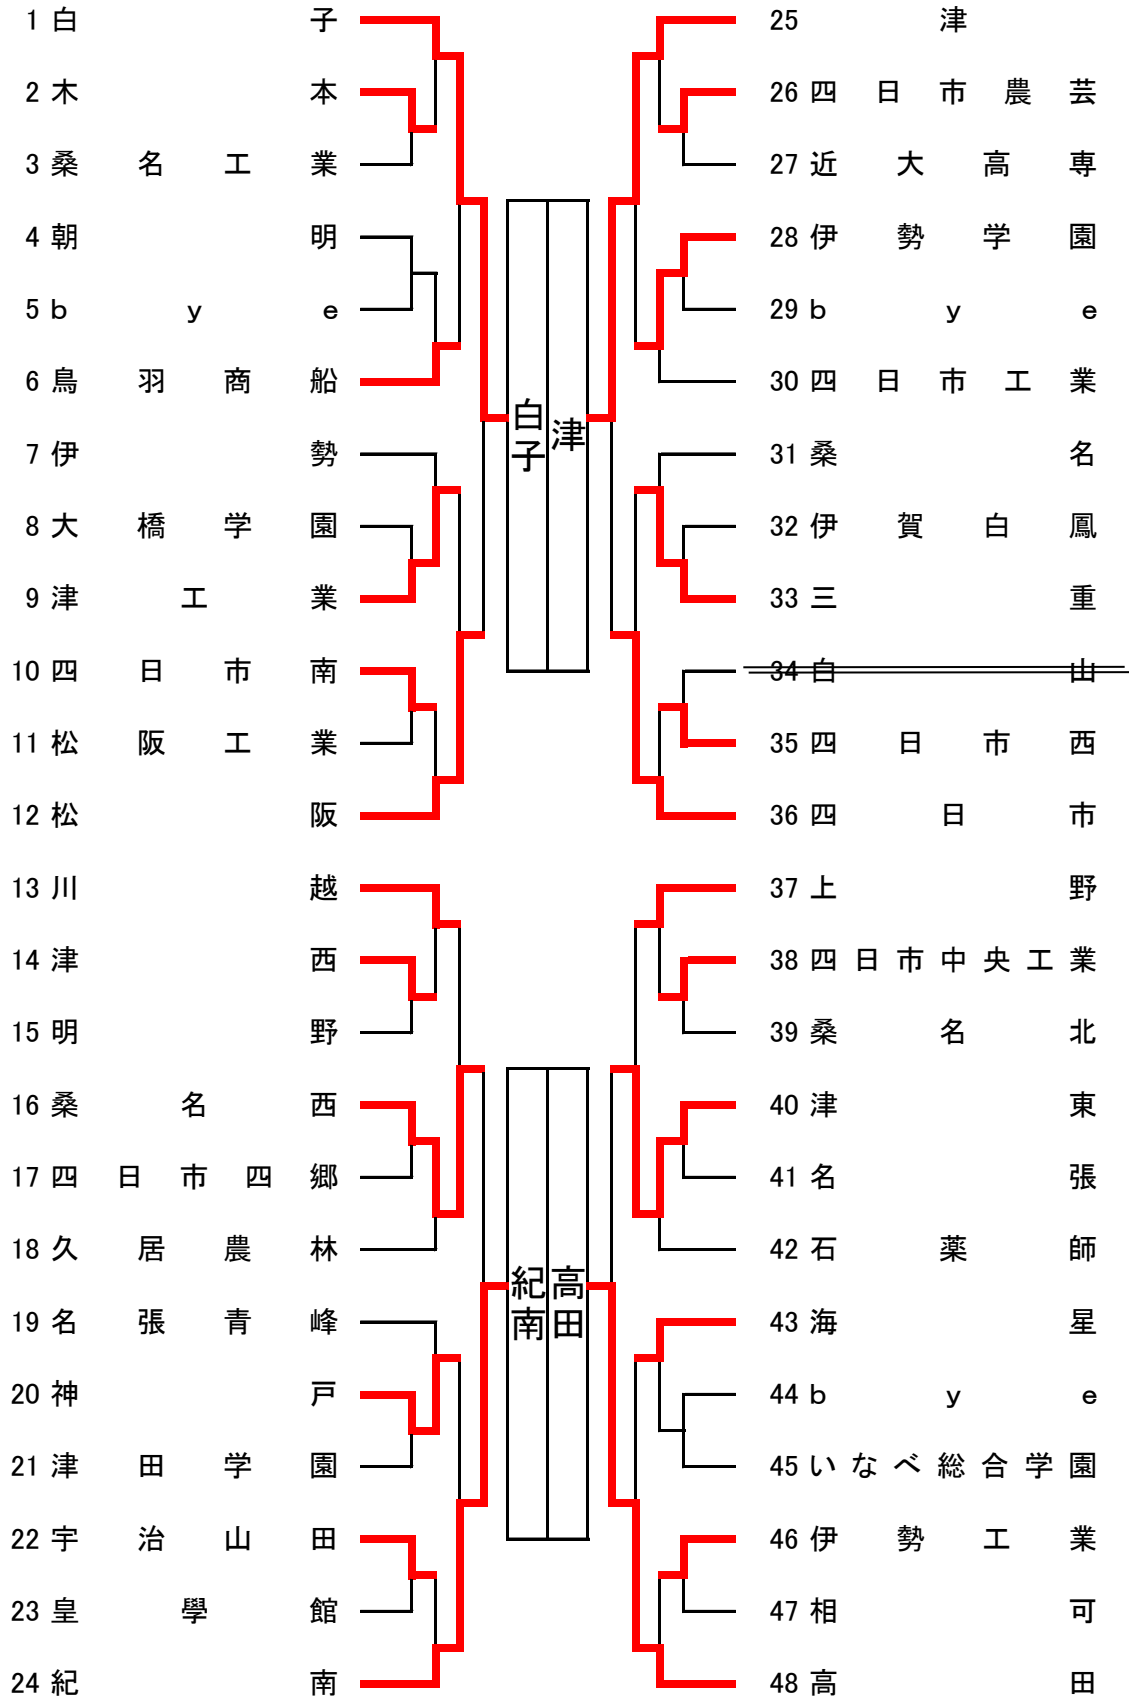

令和6年度 三重県高校総体卓球競技 全国総体兼東海総体卓球競技三重県予選会
 令和6年6月1日
 三重交通Gスポーツの杜伊勢

男子学校対抗

令和6年度 三重県高校総体卓球競技 兼 全国高校総体 兼 東海高校総体卓球競技三重県予選会
男子学校対抗の部 決勝リーグ戦

令和6年6月2日 三重交通Gスポーツの杜伊勢

	白子	高田	津	紀南	勝ち点	順位	勝率
白子		吹原 1 - 3 濱田 北村 3 - 0 橋爪 北村・大畑 3 - 0 橋爪・杉本 大畑 3 - 0 松生 山野 - 杉本	大畑 3 - 0 荒木 山野 3 - 0 堀川 北村・大畑 3 - 0 堀川・貝増 伊藤 - 水野 北村 - 小林	北村 3 - 0 山門 中川 3 - 0 舩屋 北村・大畑 3 - 0 舩屋・高田 山野 - 高田 大畑 - 大石平	6	1	
高田	濱田 3 - 1 吹原 橋爪 0 - 3 北村 橋爪・杉本 0 - 3 北村・大畑 松生 0 - 3 大畑 杉本 山野		橋爪 3 - 0 西田 濱田 3 - 0 堀川 橋爪・杉本 3 - 0 堀川・貝増 松生 - 小林 杉本 - 貝増	藤川 3 - 2 山門 杉本 3 - 0 高田 橋爪・杉本 3 - 0 高田・舩屋 濱田 - 舩屋 橋爪 - 大石平	5	2	
津	荒木 0 - 3 大畑 堀川 0 - 3 山野 堀川・貝増 0 - 3 北村・大畑 水野 - 伊藤 小林 - 北村	西田 0 - 3 橋爪 堀川 0 - 3 濱田 堀川・貝増 0 - 3 橋爪・杉本 小林 - 松生 貝増 - 杉本		堀川 3 - 0 大石平 水野 0 - 3 舩屋 堀川・貝増 3 - 0 舩屋・高田 貝増 3 - 0 山門 小林 - 高田	4	3	
紀南	山門 0 - 3 北村 舩屋 0 - 3 中川 舩屋・高田 0 - 3 北村・大畑 高田 - 山野 大石平 - 大畑	山門 2 - 3 藤川 高田 0 - 3 杉本 高田・舩屋 0 - 3 橋爪・杉本 舩屋 - 濱田 大石平 - 橋爪	大石平 0 - 3 堀川 舩屋 3 - 0 水野 舩屋・高田 0 - 3 堀川・貝増 山門 0 - 3 貝増 高田 - 小林		3	4	

※1位は全国総体へ 1位から4位は東海総体へ

令和6年度 三重県高校総体卓球競技 全国総体兼東海総体卓球競技三重県予選会
 令和6年6月1日
 三重交通Gスポーツの杜伊勢

女子学校対抗

令和6年度 三重県高校総体卓球競技 兼 全国高校総体 兼 東海高校総体卓球競技三重県予選会
女子学校対抗の部 決勝リーグ戦

令和6年6月2日 三重交通Gスポーツの杜伊勢

	白子	高田	松阪商業	紀南	勝ち点	順位	勝率
白子		伊藤 1 - 3 中川 西村 3 - 0 石田 竹原・西村 3 - 0 中川・奥村 竹原 3 - 0 奥村 平岡 - 西村	伊藤 3 - 0 福井 竹原 3 - 0 中西 竹原・西村 3 - 1 福井・長谷川 平岡 - 長谷川 西村 - 泉	西村 3 - 0 大川 笹村 3 - 0 長尾 竹原・西村 3 - 0 長尾・舩屋 伊藤 - 舩屋 平岡 - 稲垣	6	1	
高田	中川 3 - 1 伊藤 石田 0 - 3 西村 中川・奥村 0 - 3 竹原・西村 奥村 0 - 3 竹原 西村 - 平岡		中川 3 - 0 福井 西村 3 - 0 泉 中川・奥村 3 - 0 福井・長谷川 奥村 - 中西 石田 - 長谷川	石田 3 - 0 稲垣 奥村 3 - 1 舩屋 中川・奥村 3 - 1 舩屋・長尾 西村 - 長尾 中川 - 大川	5	2	
松阪商業	福井 0 - 3 伊藤 中西 0 - 3 竹原 福井・長谷川 1 - 3 竹原・西村 長谷川 - 平岡 泉 - 西村	福井 0 - 3 中川 泉 0 - 3 西村 福井・長谷川 0 - 3 中川・奥村 中西 - 奥村 長谷川 - 石田		福井 3 - 0 稲垣 鳥居 0 - 3 舩屋 福井・長谷川 3 - 1 長尾・舩屋 中西 0 - 3 長尾 長谷川 3 - 1 大川	4	3	
紀南	大川 0 - 3 西村 長尾 0 - 3 笹村 長尾・舩屋 0 - 3 竹原・西村 舩屋 - 伊藤 稲垣 - 平岡	稲垣 0 - 3 石田 舩屋 1 - 3 奥村 舩屋・長尾 1 - 3 中川・奥村 長尾 - 西村 大川 - 中川	稲垣 0 - 3 福井 舩屋 3 - 0 鳥居 長尾・舩屋 1 - 3 福井・長谷川 長尾 3 - 0 中西 大川 1 - 3 長谷川		3	4	

※1位は全国総体へ 1位から4位は東海総体へ