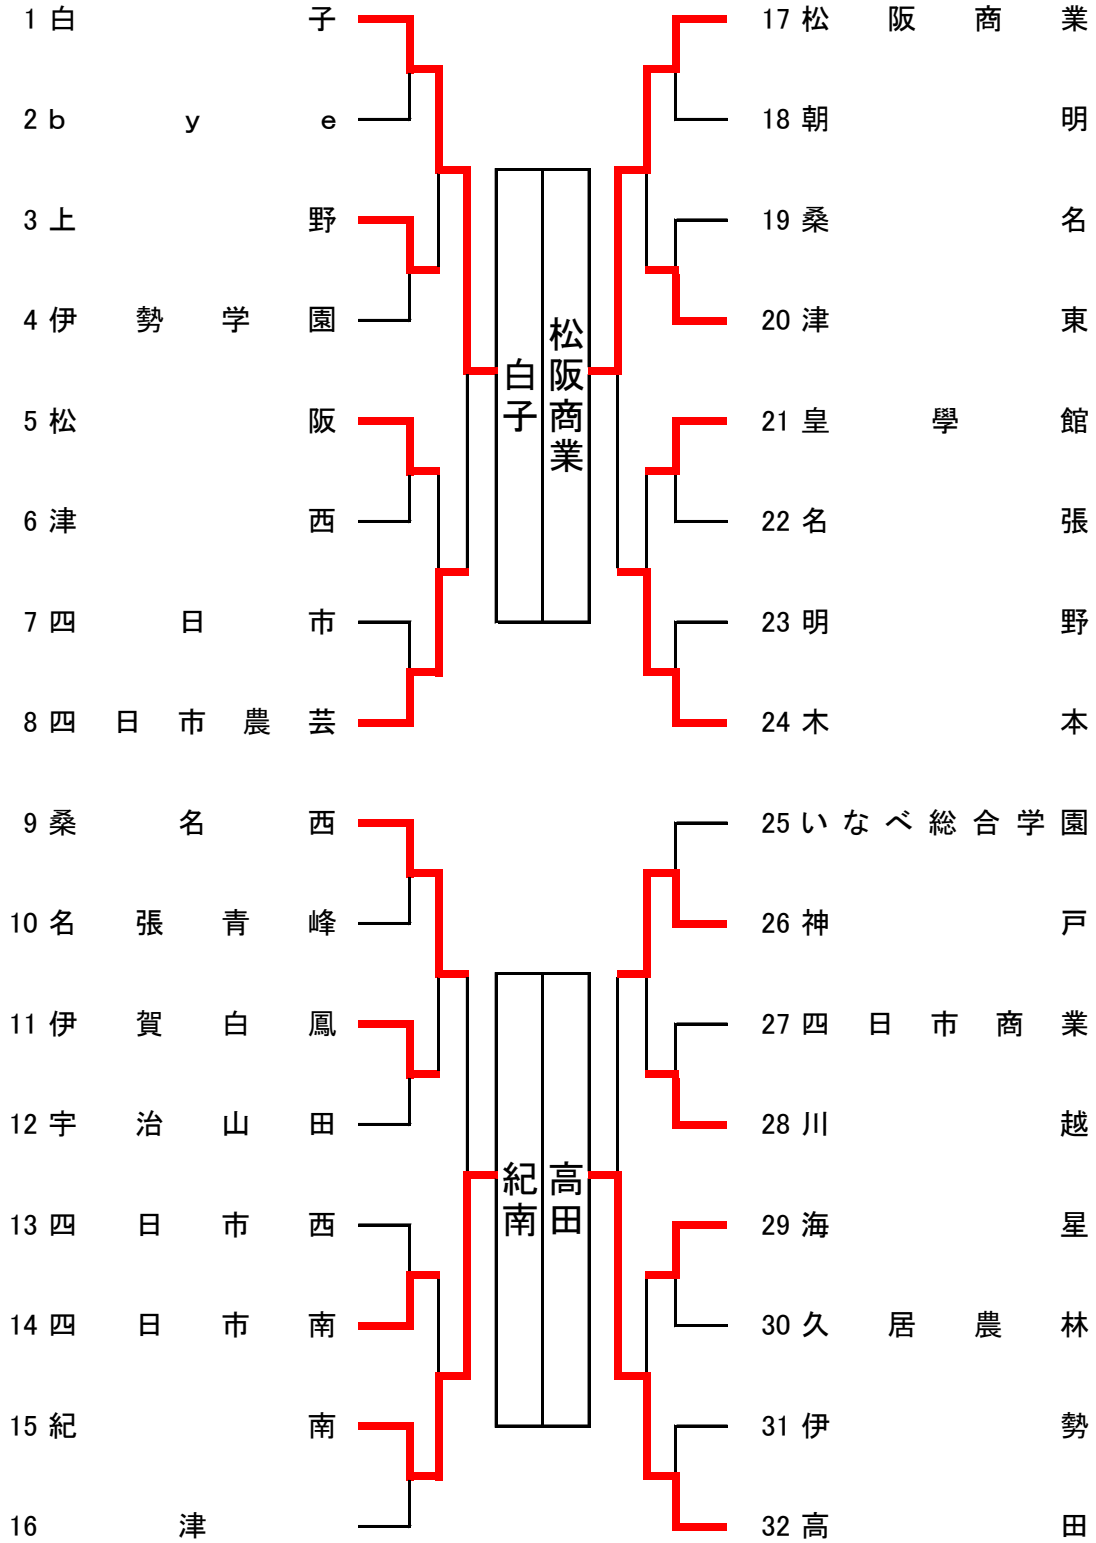

令和6年度 三重県高校総体卓球競技 全国総体兼東海総体卓球競技三重県予選会
 令和6年6月1日
 三重交通Gスポーツの杜伊勢

男子学校対抗

令和6年度 三重県高校総体卓球競技 兼 全国高校総体 兼 東海高校総体卓球競技三重県予選会
男子学校対抗の部 決勝リーグ戦

令和6年6月2日 三重交通Gスポーツの杜伊勢

	白子	高田	津	紀南	勝ち点	順位	勝率
白子		吹原 1 - 3 濱田 北村 3 - 0 橋爪 北村・大畑 3 - 0 橋爪・杉本 大畑 3 - 0 松生 山野 - 杉本	大畑 3 - 0 荒木 山野 3 - 0 堀川 北村・大畑 3 - 0 堀川・貝増 伊藤 - 水野 北村 - 小林	北村 3 - 0 山門 中川 3 - 0 舩屋 北村・大畑 3 - 0 舩屋・高田 山野 - 高田 大畑 - 大石平	6	1	
高田	濱田 3 - 1 吹原 橋爪 0 - 3 北村 橋爪・杉本 0 - 3 北村・大畑 松生 0 - 3 大畑 杉本 山野		橋爪 3 - 0 西田 濱田 3 - 0 堀川 橋爪・杉本 3 - 0 堀川・貝増 松生 - 小林 杉本 - 貝増	藤川 3 - 2 山門 杉本 3 - 0 高田 橋爪・杉本 3 - 0 高田・舩屋 濱田 - 舩屋 橋爪 - 大石平	5	2	
津	荒木 0 - 3 大畑 堀川 0 - 3 山野 堀川・貝増 0 - 3 北村・大畑 水野 - 伊藤 小林 - 北村	西田 0 - 3 橋爪 堀川 0 - 3 濱田 堀川・貝増 0 - 3 橋爪・杉本 小林 - 松生 貝増 - 杉本		堀川 3 - 0 大石平 水野 0 - 3 舩屋 堀川・貝増 3 - 0 舩屋・高田 貝増 3 - 0 山門 小林 - 高田	4	3	
紀南	山門 0 - 3 北村 舩屋 0 - 3 中川 舩屋・高田 0 - 3 北村・大畑 高田 - 山野 大石平 - 大畑	山門 2 - 3 藤川 高田 0 - 3 杉本 高田・舩屋 0 - 3 橋爪・杉本 舩屋 - 濱田 大石平 - 橋爪	大石平 0 - 3 堀川 舩屋 3 - 0 水野 舩屋・高田 0 - 3 堀川・貝増 山門 0 - 3 貝増 高田 - 小林		3	4	

※1位は全国総体へ 1位から4位は東海総体へ

令和6年度 三重県高校総体卓球競技 全国総体兼東海総体卓球競技三重県予選会
 令和6年6月1日
 三重交通Gスポーツの杜伊勢

女子学校対抗

令和6年度 三重県高校総体卓球競技 兼 全国高校総体 兼 東海高校総体卓球競技三重県予選会
女子学校対抗の部 決勝リーグ戦

令和6年6月2日 三重交通Gスポーツの杜伊勢

	白子	高田	松阪商業	紀南	勝ち点	順位	勝率
白子		伊藤 1 - 3 中川 西村 3 - 0 石田 竹原・西村 3 - 0 中川・奥村 竹原 3 - 0 奥村 平岡 - 西村	伊藤 3 - 0 福井 竹原 3 - 0 中西 竹原・西村 3 - 1 福井・長谷川 平岡 - 長谷川 西村 - 泉	西村 3 - 0 大川 笹村 3 - 0 長尾 竹原・西村 3 - 0 長尾・舩屋 伊藤 - 舩屋 平岡 - 稲垣	6	1	
高田	中川 3 - 1 伊藤 石田 0 - 3 西村 中川・奥村 0 - 3 竹原・西村 奥村 0 - 3 竹原 西村 - 平岡		中川 3 - 0 福井 西村 3 - 0 泉 中川・奥村 3 - 0 福井・長谷川 奥村 - 中西 石田 - 長谷川	石田 3 - 0 稲垣 奥村 3 - 1 舩屋 中川・奥村 3 - 1 舩屋・長尾 西村 - 長尾 中川 - 大川	5	2	
松阪商業	福井 0 - 3 伊藤 中西 0 - 3 竹原 福井・長谷川 1 - 3 竹原・西村 長谷川 - 平岡 泉 - 西村	福井 0 - 3 中川 泉 0 - 3 西村 福井・長谷川 0 - 3 中川・奥村 中西 - 奥村 長谷川 - 石田		福井 3 - 0 稲垣 鳥居 0 - 3 舩屋 福井・長谷川 3 - 1 長尾・舩屋 中西 0 - 3 長尾 長谷川 3 - 1 大川	4	3	
紀南	大川 0 - 3 西村 長尾 0 - 3 笹村 長尾・舩屋 0 - 3 竹原・西村 舩屋 - 伊藤 稲垣 - 平岡	稲垣 0 - 3 石田 舩屋 1 - 3 奥村 舩屋・長尾 1 - 3 中川・奥村 長尾 - 西村 大川 - 中川	稲垣 0 - 3 福井 舩屋 3 - 0 鳥居 長尾・舩屋 1 - 3 福井・長谷川 長尾 3 - 0 中西 大川 1 - 3 長谷川		3	4	

※1位は全国総体へ 1位から4位は東海総体へ