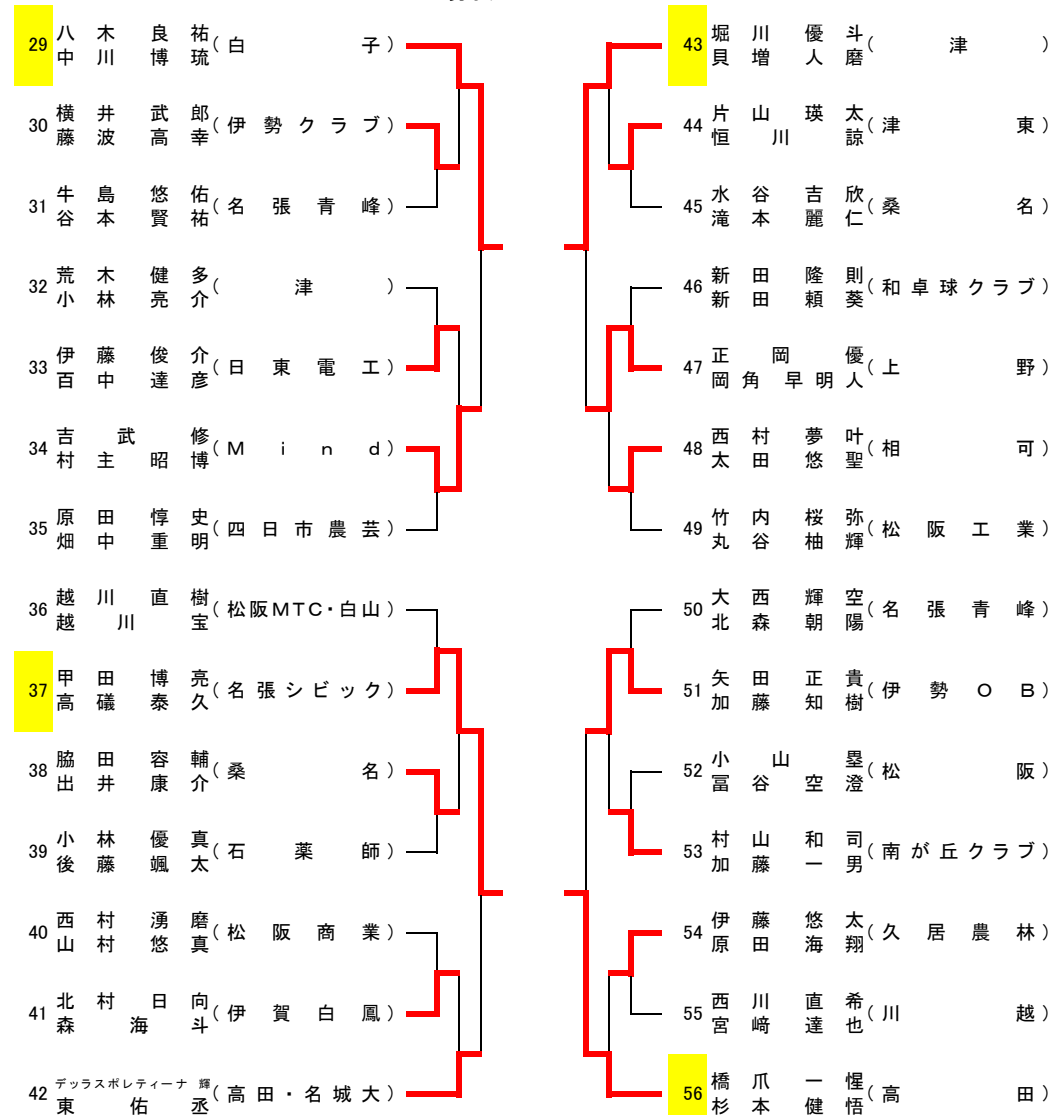

※古田(白子)は予選免除 予選通過枠:後藤杯は16 中部日本は24 敗者復活戦あり 試合は16まで
 中部日本・後藤杯代表 中部日本代表

第75回中部日本選手権県予選会 兼 第52回後藤杯選手権大会県予選会

令和5年6月4日
サオリーナ

男子ダブルス No.1

男子ダブルス No.2

※山野・林、北村・大畑(以上白子)は予選免除 予選通過枠:後藤杯は16 中部日本は16 試合は16まで

中部日本・後藤杯代表

第75回中部日本選手権県予選会 兼 第52回後藤杯選手権大会県予選会