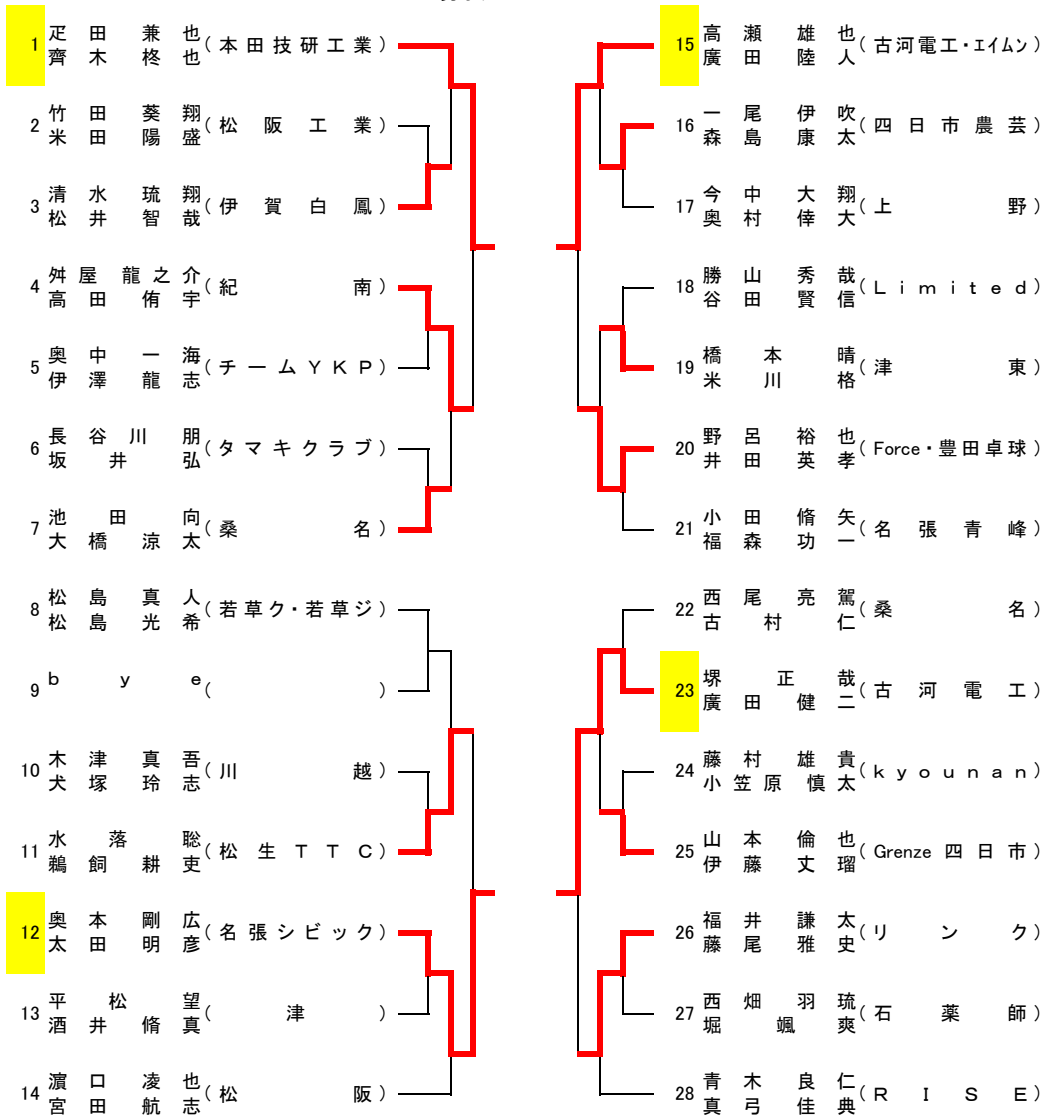

※古田(白子)は予選免除 予選通過枠:後藤杯は16 中部日本は24 敗者復活戦あり 試合は16まで
 中部日本・後藤杯代表 中部日本代表

第75回中部日本選手権県予選会 兼 第52回後藤杯選手権大会県予選会

令和5年6月4日
サオリーナ

男子ダブルス No.1

男子ダブルス No.2

※山野・林、北村・大畑(以上白子)は予選免除 予選通過枠:後藤杯は16 中部日本は16 試合は16まで

中部日本・後藤杯代表

第75回中部日本選手権県予選会 兼 第52回後藤杯選手権大会県予選会