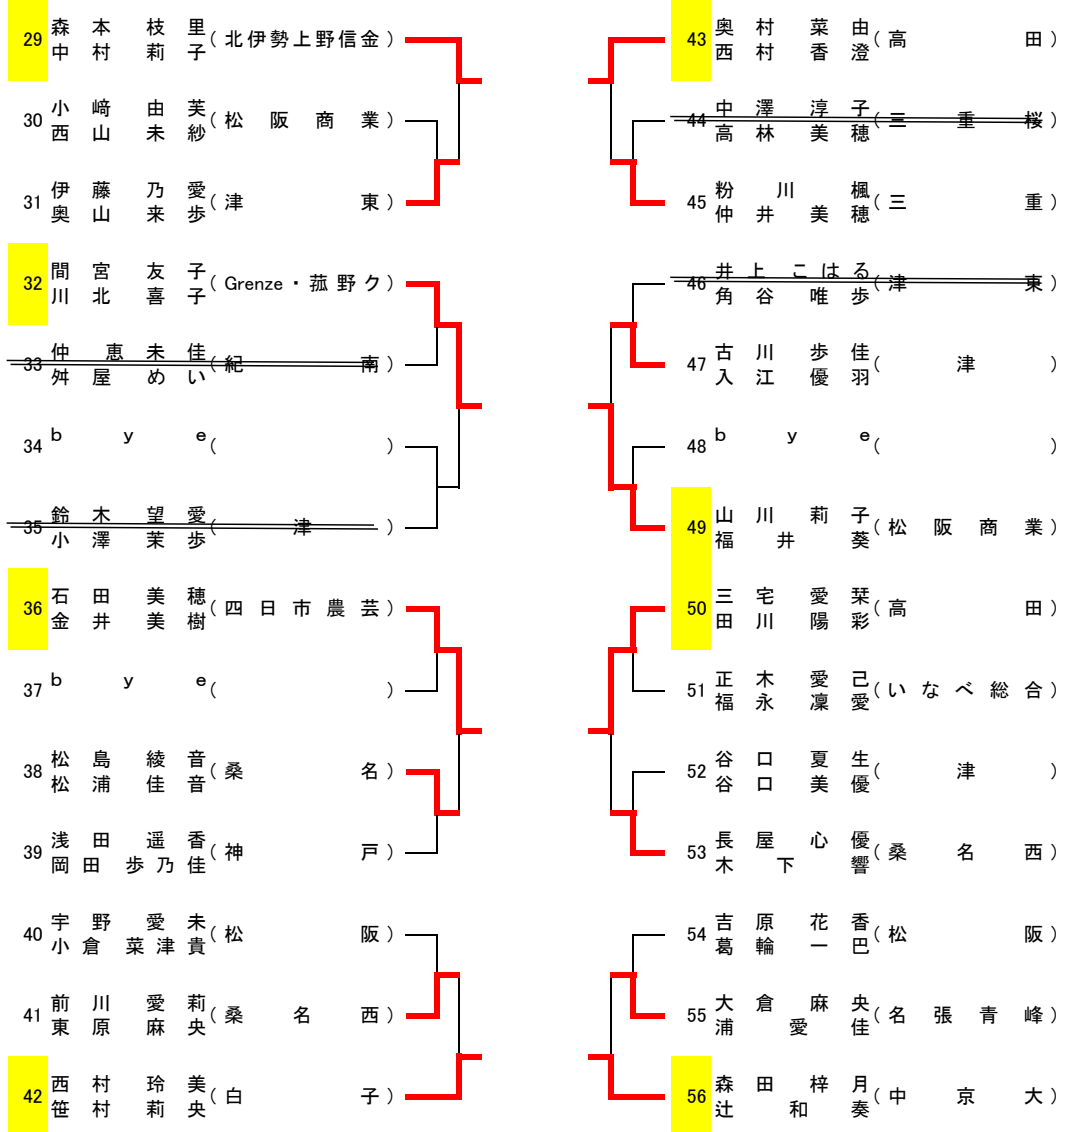

第75回中部日本選手権県予選会 兼 第52回後藤杯選手権大会県予選会

令和5年6月4日
サオリーナ

女子シングルス

※由井、土井、竹原菜(以上白子)は予選免除

予選通過枠:後藤杯は16 中部日本は23 試合は8まで

中部日本・後藤杯代表

中部日本代表

第75回中部日本選手権県予選会 兼 第52回後藤杯選手権大会県予選会

令和5年6月4日
サオリーナ

女子ダブルス No.1

女子ダブルス No.2

土井華・土井颯、由井・竹原梨(以上白子)は予選免除 予選通過枠:後藤杯は16 中部日本は16 試合は16まで

後藤杯・中部日本代表