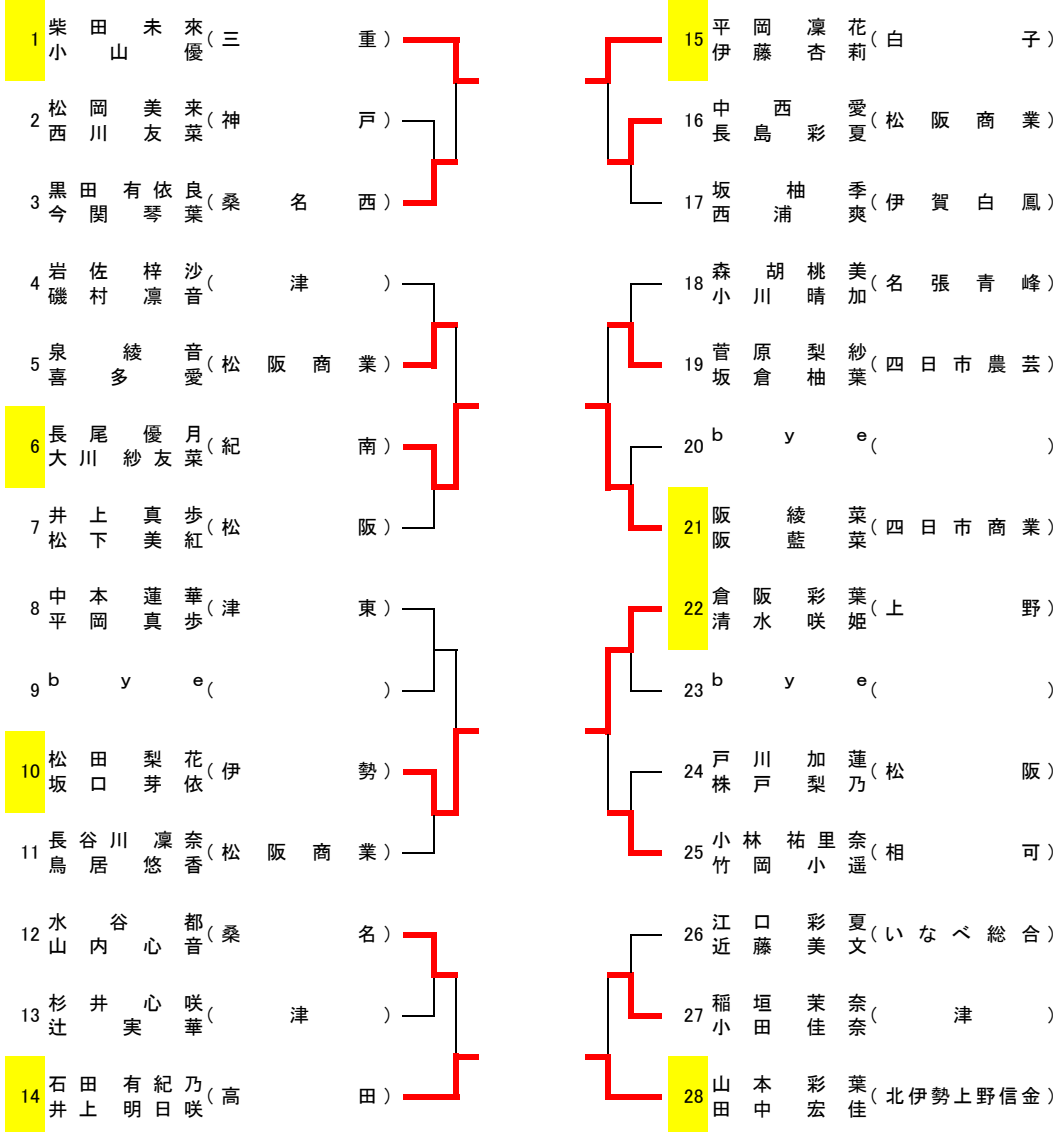

第75回中部日本選手権県予選会 兼 第52回後藤杯選手権大会県予選会

令和5年6月4日
サオリーナ

女子シングルス

※由井、土井、竹原菜(以上白子)は予選免除

予選通過枠:後藤杯は16 中部日本は23 試合は8まで

中部日本・後藤杯代表

中部日本代表

第75回中部日本選手権県予選会 兼 第52回後藤杯選手権大会県予選会

令和5年6月4日
サオリーナ

女子ダブルス No.1

女子ダブルス No.2

土井華・土井颯、由井・竹原梨(以上白子)は予選免除 予選通過枠:後藤杯は16 中部日本は16 試合は16まで

後藤杯・中部日本代表