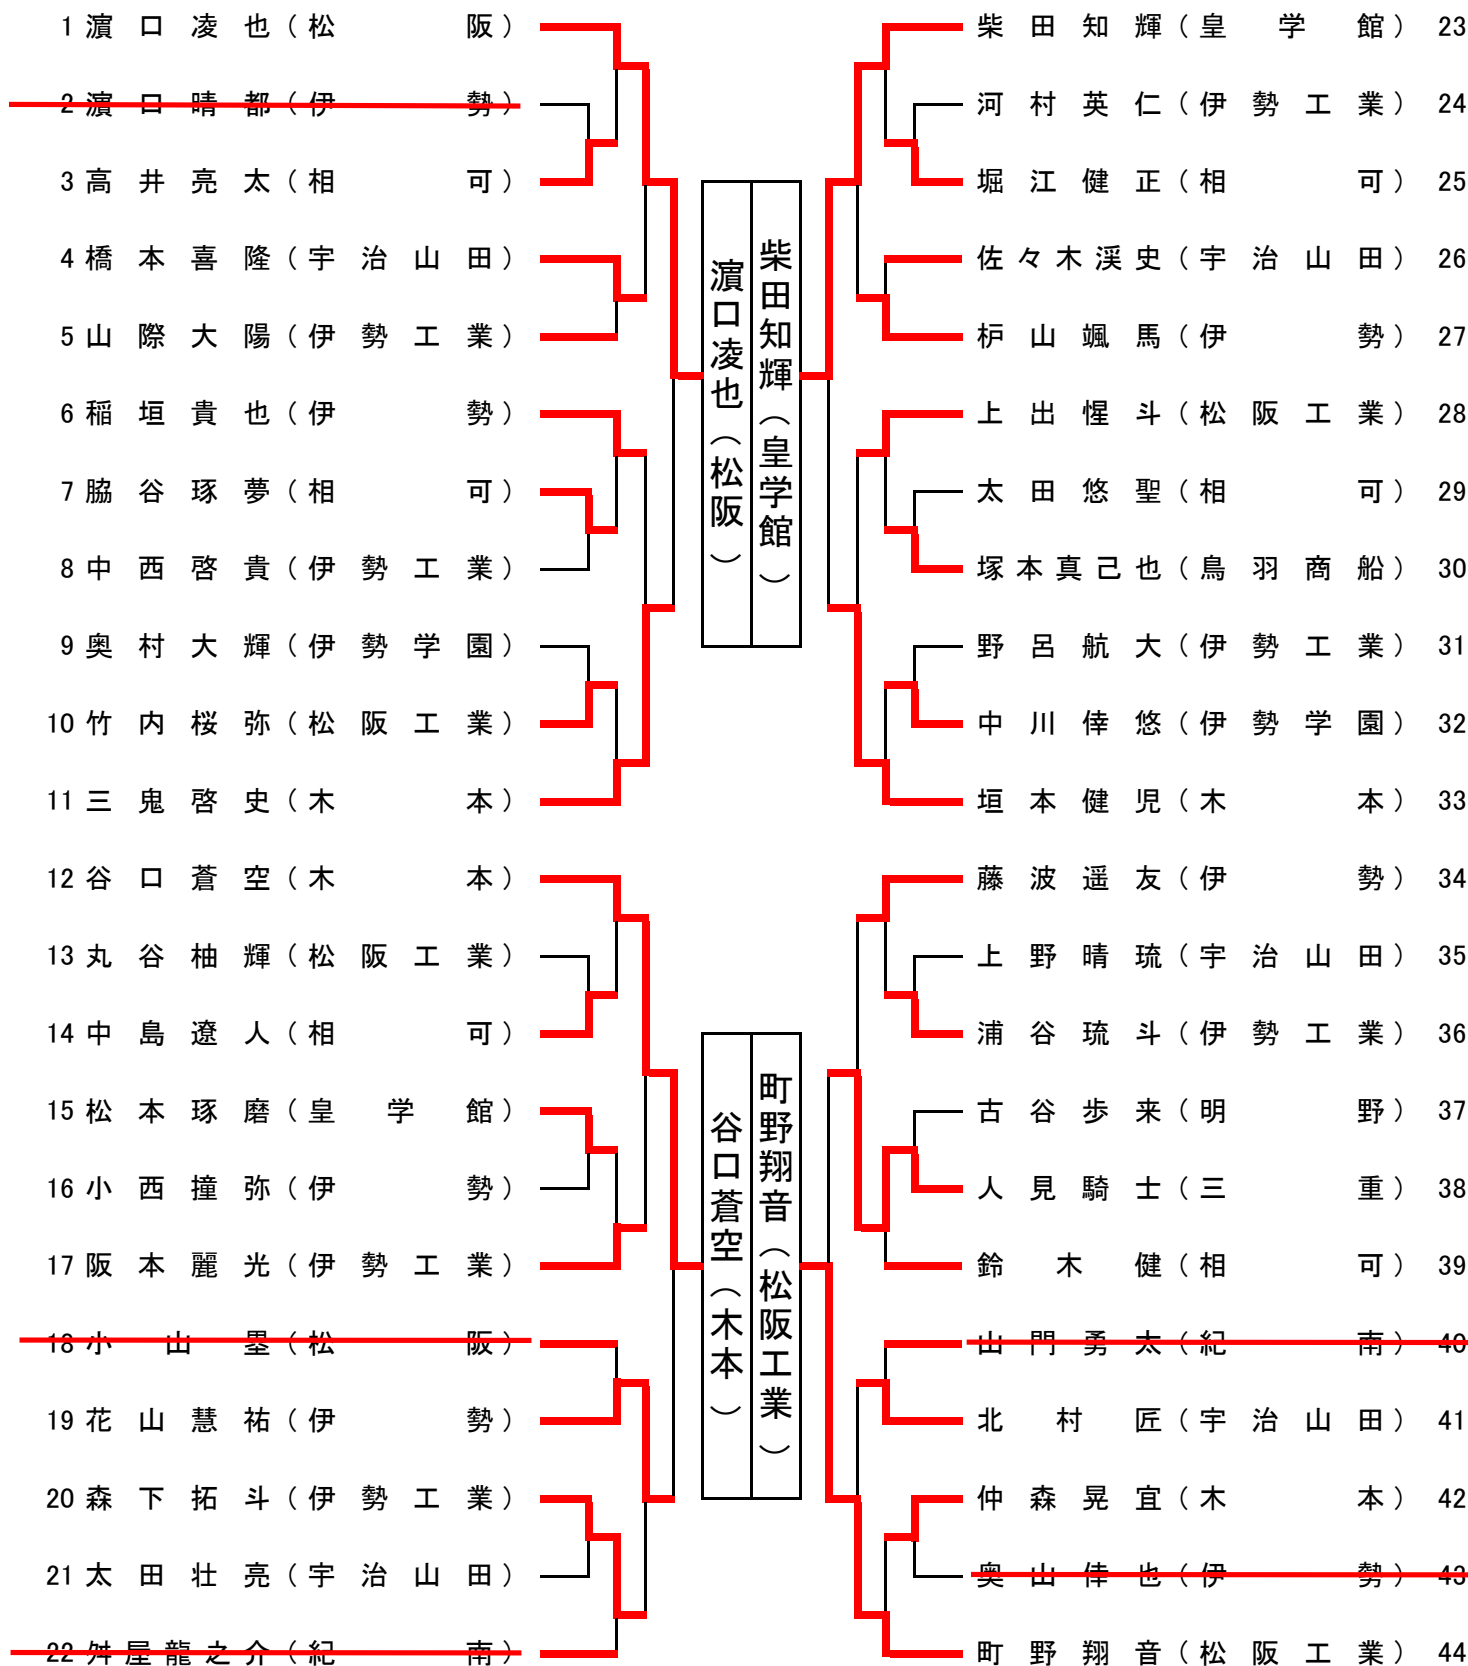

令和5年度三重県高等学校新人卓球大会 南勢地区予選

令和5年12月16日

三交Gスポーツの杜伊勢体育館メインアリーナ

1年 男子シングルス

1	宮田航志	(松阪)	高田侑宇	(紀南)	39
2	中西亮太	(松阪工業)	村林伸克	(伊勢)	40
3	奥田陸	(明野)	小林優聖	(宇治山田)	41
4	小山想裕	(宇治山田)	藤井勇人	(鳥羽商船)	42
5	井村悠斗	(伊勢)	土生隆也	(三重)	43
6	森翔太郎	(木本)	井上陽翔	(伊勢学園)	44
7	岡田智也	(伊勢工業)	中川望来	(伊勢工業)	45
8	城山真奈人	(伊勢学園)	松山友也	(木本)	46
9	山下虎佑	(三重)	潘一弘	(松阪)	47
10	橋本規佑	(伊勢工業)	富谷空澄	(松阪)	48
11	福田智也	(三重)	b y e	()	49
12	大西拓斗	(伊勢学園)	堀川卓真	(木本)	50
13	柴山航	(鳥羽商船)	米田陽盛	(松阪工業)	51
14	佐々木翔	(宇治山田)	堀内皓太	(宇治山田)	52
15	白米清太	(宇治山田)	伊藤竜翔	(伊勢学園)	53
16	上田雄大	(皇学館)	神戸鈴	(相可)	54
17	下地響	(木本)	伊藤薫	(伊勢)	55
18	岩元仁也	(伊勢工業)	山出悠心	(伊勢工業)	56
19	中島大翔	(伊勢)	内田雅也	(三重)	57
20	赤根悠真	(木本)	中西虎太郎	(松阪)	58
21	山下健心	(宇治山田)	酒井太良	(三重)	59
22	巽晃大	(伊勢学園)	羽根迅	(伊勢)	60
23	山本正龍	(鳥羽商船)	田中捷斗	(伊勢工業)	61
24	嵐陸王	(三重)	山崎乾登	(皇学館)	62
25	大石平翼	(紀南)	西尾綾真	(松阪工業)	63
26	中島悠貴	(伊勢工業)	和田光貴	(宇治山田)	64
27	興梠匠	(松阪工業)	藤本翔	(三重)	65
28	b y e	()	濱口壘	(伊勢学園)	66
29	大東宏仁	(伊勢)	城山空和	(伊勢工業)	67
30	山本羽琉	(宇治山田)	山門琉真	(木本)	68
31	西川裕希	(松阪工業)	鯖戸里空	(宇治山田)	69
32	濱野蒼衣	(伊勢工業)	山本悠真	(三重)	70
33	谷口雄大	(明野)	野口剛	(伊勢)	71
34	松井誉敬	(伊勢)	戸上大地	(明野)	72
35	丸池広泰	(皇学館)	竹田葵翔	(松阪工業)	73
36	樋口英悟	(伊勢学園)	小川亮真	(伊勢工業)	74
37	前川翔紀	(三重)	石田愉大	(松阪)	75
38	町野慶太	(松阪)	福井煌志朗	(伊勢学園)	76

宮田航志(松阪)
高田侑宇(紀南)

福井煌志朗(伊勢学園)
大石平翼(紀南)

令和5年度三重県高等学校新人卓球大会 南勢地区予選

令和5年12月16日

三交Gスポーツの杜伊勢体育館メインアリーナ

1年 男子シングルの部 敗者復活戦

令和5年度三重県高等学校新人卓球大会 南勢地区予選

令和5年12月16日

三交Gスポーツの杜伊勢体育館メインアリーナ

2年 男子シングルの部

令和5年度三重県高等学校新人卓球大会 南勢地区予選

令和5年12月16日

三交Gスポーツの杜伊勢体育館メインアリーナ

2年 男子シングルの部 敗者復活戦

令和5年度三重県高等学校新人卓球大会 南勢地区予選

令和5年12月16日

三交Gスポーツの杜伊勢体育館メインアリーナ

1年 女子シングルス

1	山本彩衣 (伊勢学園)		長尾優月 (紀南)	17
2	西井真央 (明野)		石井菜央 (松阪)	18
3	仲井美穂 (三重)	長島彩夏 (松阪商業)	小村桜彩 (明野)	19
4	宇野愛未 (松阪)		瀬古由莉乃 (宇治山田)	20
5	長島彩夏 (松阪商業)	柴田結衣 (伊勢学園)	西山未紗 (松阪商業)	21
6	葛輪一巴 (松阪)		庄司万紘 (松阪)	22
7	入江優羽 (伊勢)		平石ななみ (木本)	23
8	舛屋めい (紀南)		柴田結衣 (伊勢学園)	24
9	大川紗友菜 (紀南)		仲恵未佳 (紀南)	25
10	仲井絹恵 (明野)		山本奏 (木本)	26
11	中山未来 (宇治山田)	奥田みか (木本)	竹内美藍 (明野)	27
12	森島心直 (伊勢学園)		坂口芽依 (伊勢)	28
13	粉川楓 (三重)	中西愛 (松阪商業)	小倉菜津貴 (松阪)	29
14	右京心愛 (伊勢)		土屋虹 (松阪工業)	30
15	吉原花香 (松阪)		坂井美月 (三重)	31
16	奥田みか (木本)		中西愛 (松阪商業)	32