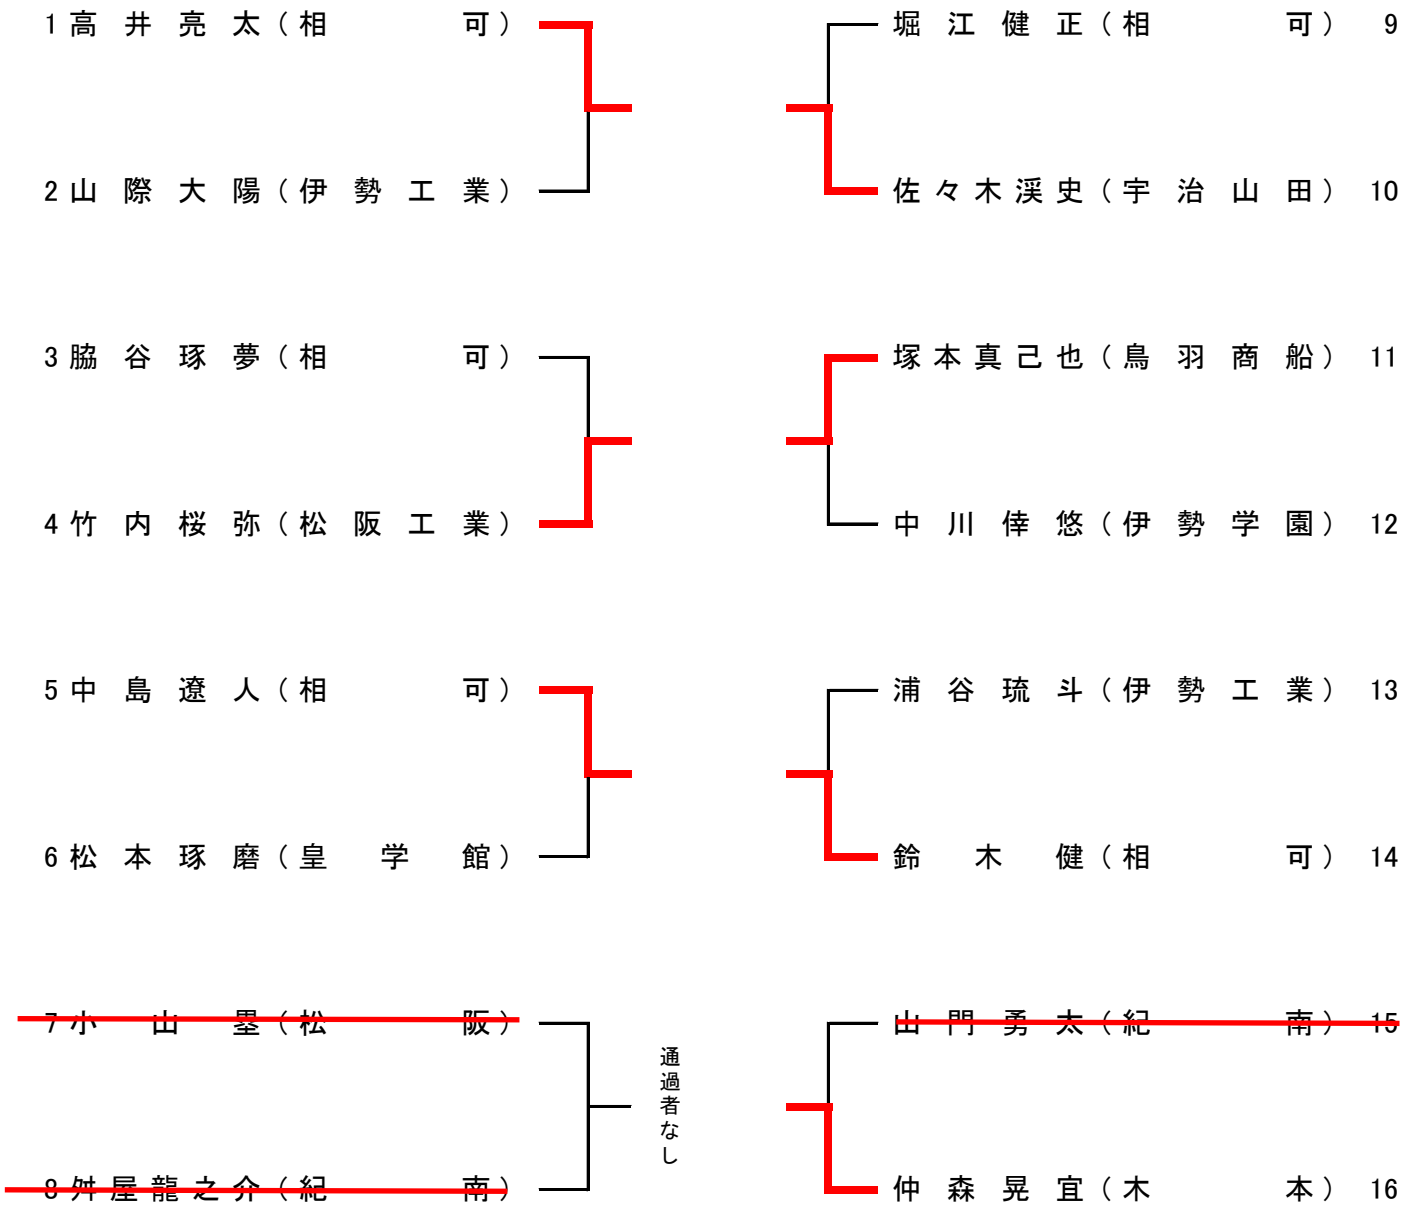

宮田航志(松阪)
高田侑宇(紀南)

福井煌志朗(伊勢学園)
大石平翼(紀南)

令和5年度三重県高等学校新人卓球大会 南勢地区予選

令和5年12月16日

三交Gスポーツの杜伊勢体育館メインアリーナ

1年 男子シングルの部 敗者復活戦

令和5年度三重県高等学校新人卓球大会 南勢地区予選

令和5年12月16日

三交Gスポーツの杜伊勢体育館メインアリーナ

2年 男子シングルの部

令和5年度三重県高等学校新人卓球大会 南勢地区予選

令和5年12月16日

三交Gスポーツの杜伊勢体育館メインアリーナ

2年 男子シングルの部 敗者復活戦

令和5年度三重県高等学校新人卓球大会 南勢地区予選

令和5年12月16日

三交Gスポーツの杜伊勢体育館メインアリーナ

1年 女子シングルス

1	山本彩衣 (伊勢学園)		長尾優月 (紀南)	17
2	西井真央 (明野)		石井菜央 (松阪)	18
3	仲井美穂 (三重)	長島彩夏 (松阪商業)	小村桜彩 (明野)	19
4	宇野愛未 (松阪)		瀬古由莉乃 (宇治山田)	20
5	長島彩夏 (松阪商業)	柴田結衣 (伊勢学園)	西山未紗 (松阪商業)	21
6	葛輪一巴 (松阪)		庄司万紘 (松阪)	22
7	入江優羽 (伊勢)		平石ななみ (木本)	23
8	舛屋めい (紀南)		柴田結衣 (伊勢学園)	24
9	大川紗友菜 (紀南)		仲恵未佳 (紀南)	25
10	仲井絹恵 (明野)		山本奏 (木本)	26
11	中山未来 (宇治山田)	奥田みか (木本)	竹内美藍 (明野)	27
12	森島心直 (伊勢学園)		坂口芽依 (伊勢)	28
13	粉川楓 (三重)	中西愛 (松阪商業)	小倉菜津貴 (松阪)	29
14	右京心愛 (伊勢)		土屋虹 (松阪工業)	30
15	吉原花香 (松阪)		坂井美月 (三重)	31
16	奥田みか (木本)		中西愛 (松阪商業)	32

令和5年度三重県高等学校新人卓球大会 南勢地区予選

令和5年12月16日

三交Gスポーツの杜伊勢体育館メインアリーナ

1年 女子シングルの部 敗者復活戦

令和5年度三重県高等学校新人卓球大会 南勢地区予選

令和5年12月16日

三交Gスポーツの杜伊勢体育館メインアリーナ

2年 女子シングルの部