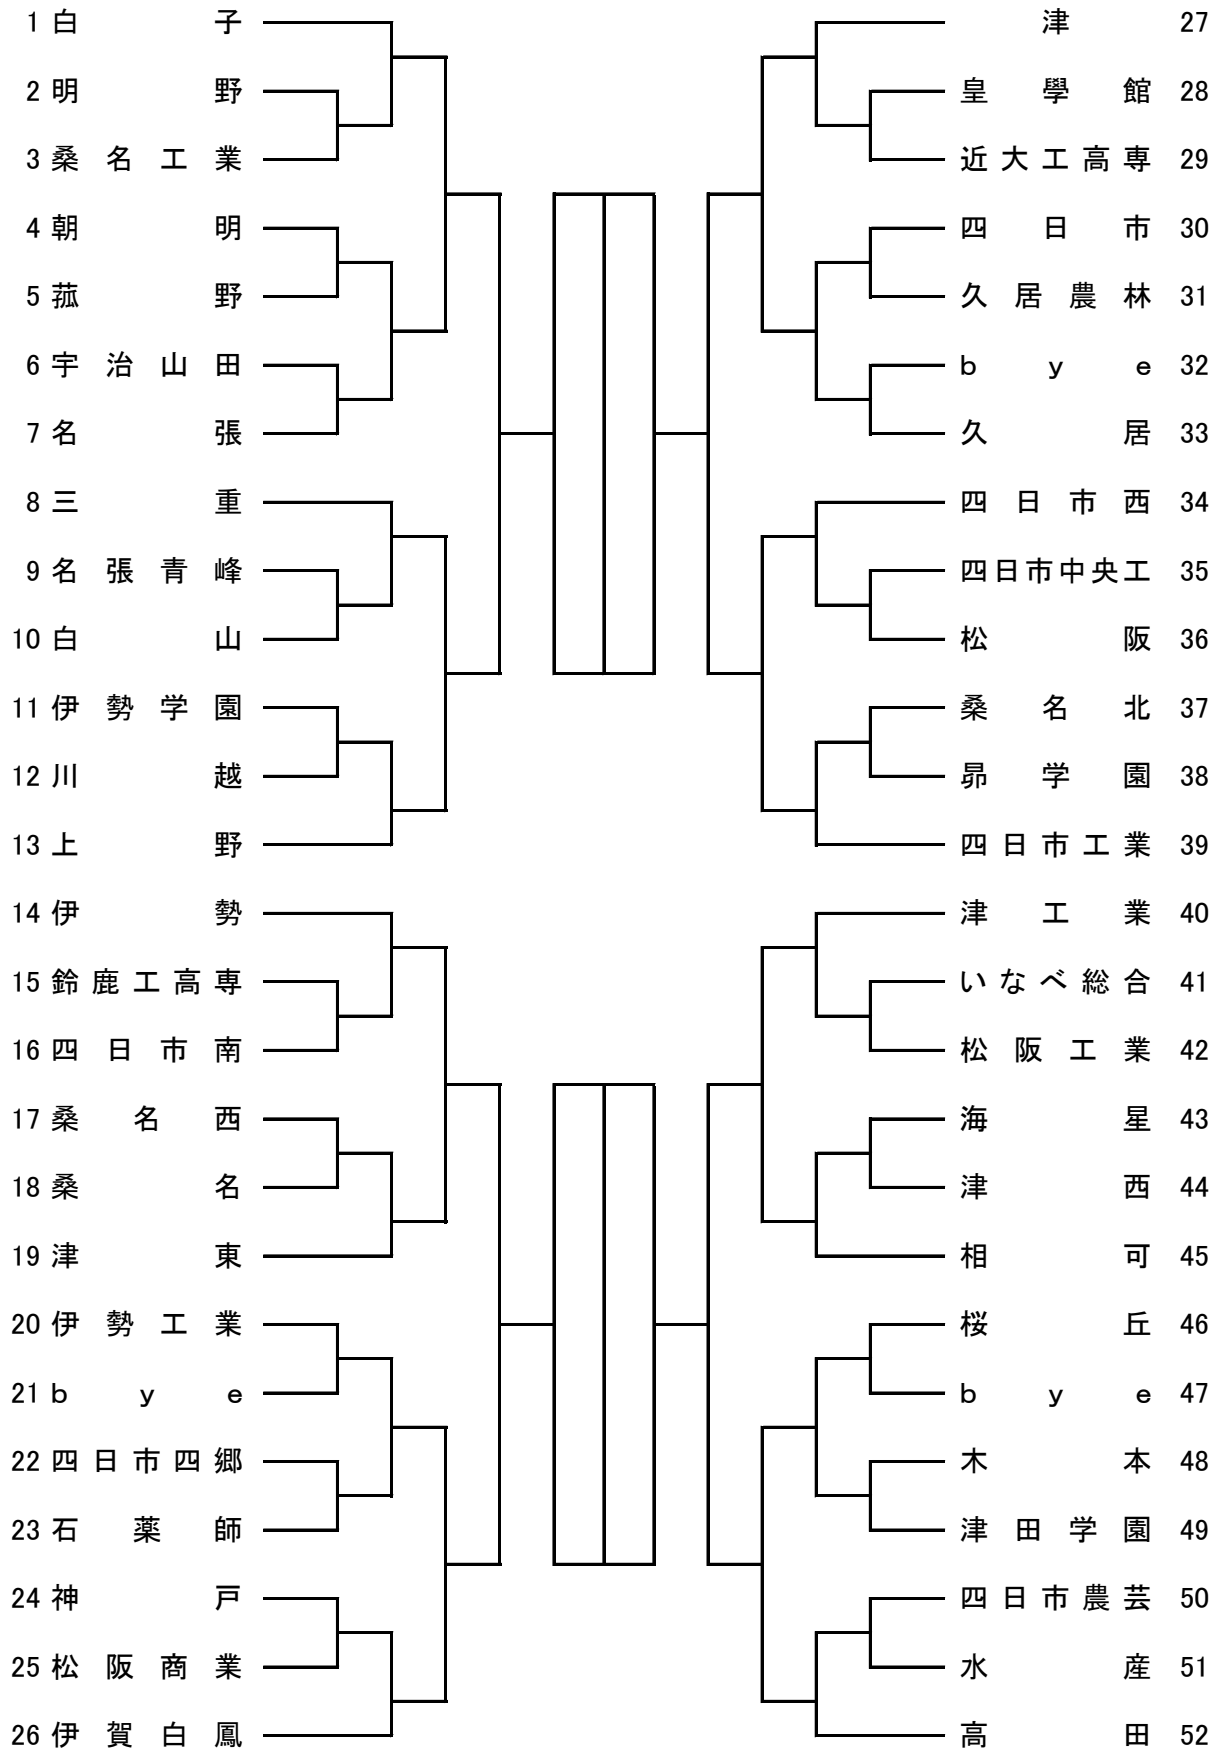

令和4年度三重県高校総体兼全国総体県予選会兼東海総体県予選会

令和4年5月28日

三重交通Gスポーツの杜伊勢

男子学校対抗

令和4年度三重県高校総体兼全国総体県予選会兼東海総体県予選会

令和4年5月28日

三重交通Gスポーツの杜伊勢

女子学校対抗