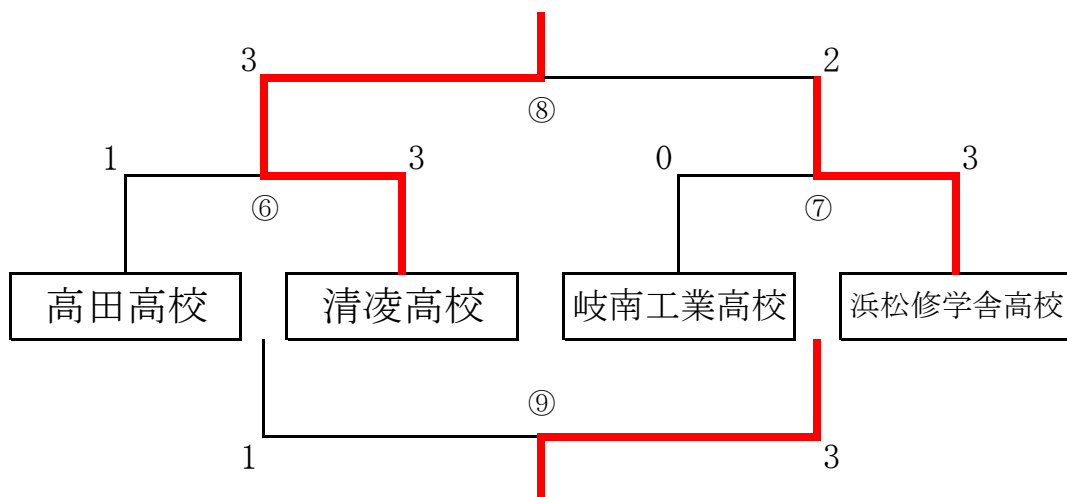

※ 勝ち:2点 負け:1点 棄権:0点 試合得点と同じ場合:勝ち数/負け数

全国高等学校選抜卓球大会東海選考会

男子決勝トーナメント

男子優勝 静岡学園高校

男子代表決定トーナメント(2位)

東海高等学校新人卓球大会優勝決定戦

女子予選リーグ(Aリーグ)

	桜丘高校	高田高校	岐阜商業高校	日大三島高校	光ヶ丘女子高校	試合 得点	勝/負	順位
桜丘高校		3 - 0	3 - 0	3 - 0	3 - 0	8		1
高田高校	0 - 3		3 - 0	3 - 2	3 - 0	7		2
岐阜商業高校	0 - 3	0 - 3		1 - 3	3 - 1	5		4
日大三島高校	0 - 3	2 - 3	3 - 1		3 - 1	6		3
光ヶ丘女子高校	0 - 3	0 - 3	1 - 3	1 - 3		4		5