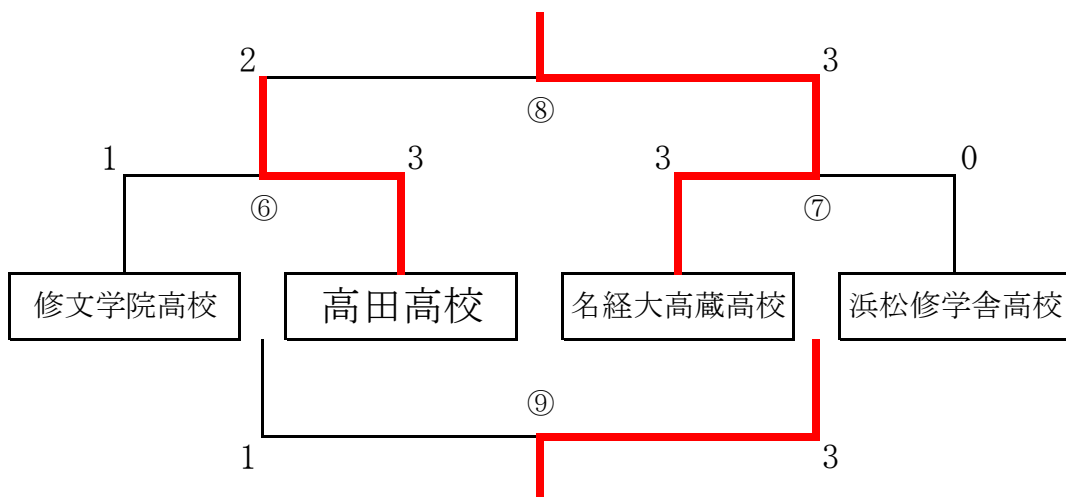

※ 勝ち:2点 負け:1点 棄権:0点 試合得点と同じ場合:勝ち数/負け数

全国高等学校選抜卓球大会東海選考会

女子決勝トーナメント

女子優勝 愛知みずほ大学瑞穂高校

女子代表決定トーナメント(2位)

第50回全国高等学校選抜卓球大会 出場校

男子

選考会 1 位 静岡学園(静岡)