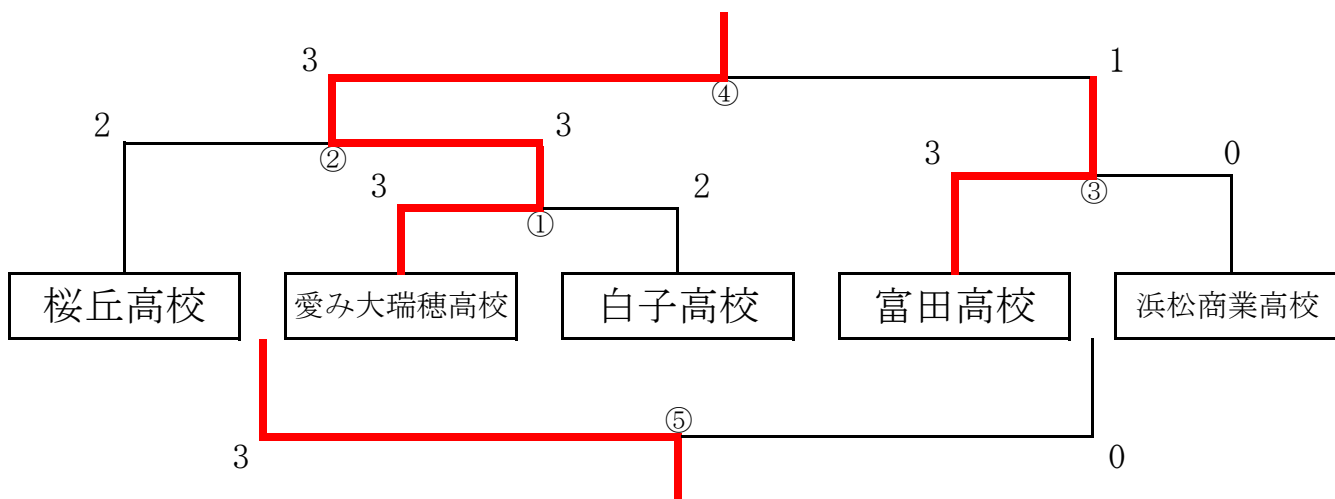

全国高等学校選抜卓球大会東海選考会

女子決勝トーナメント