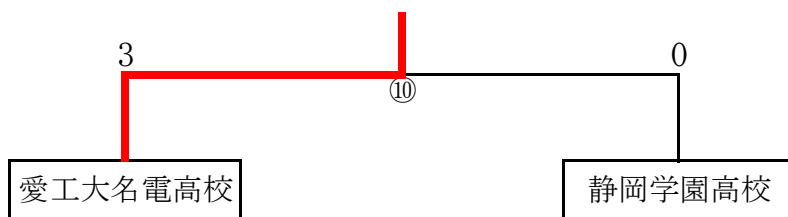

※ 勝ち:2点 負け:1点 棄権:0点 試合得点と同じ場合:勝ち数/負け数

全国高等学校選抜卓球大会東海選考会

男子決勝トーナメント

男子優勝 静岡学園高校

男子代表決定トーナメント(2位)

東海高等学校新人卓球大会優勝決定戦

女子予選リーグ(Aリーグ)

	桜丘高校	高田高校	岐阜商業高校	日大三島高校	光ヶ丘女子高校	試合 得点	勝/負	順位
桜丘高校		3 - 0	3 - 0	3 - 0	3 - 0	8		1
高田高校	0 - 3		3 - 0	3 - 2	3 - 0	7		2
岐阜商業高校	0 - 3	0 - 3		1 - 3	3 - 1	5		4
日大三島高校	0 - 3	2 - 3	3 - 1		3 - 1	6		3
光ヶ丘女子高校	0 - 3	0 - 3	1 - 3	1 - 3		4		5