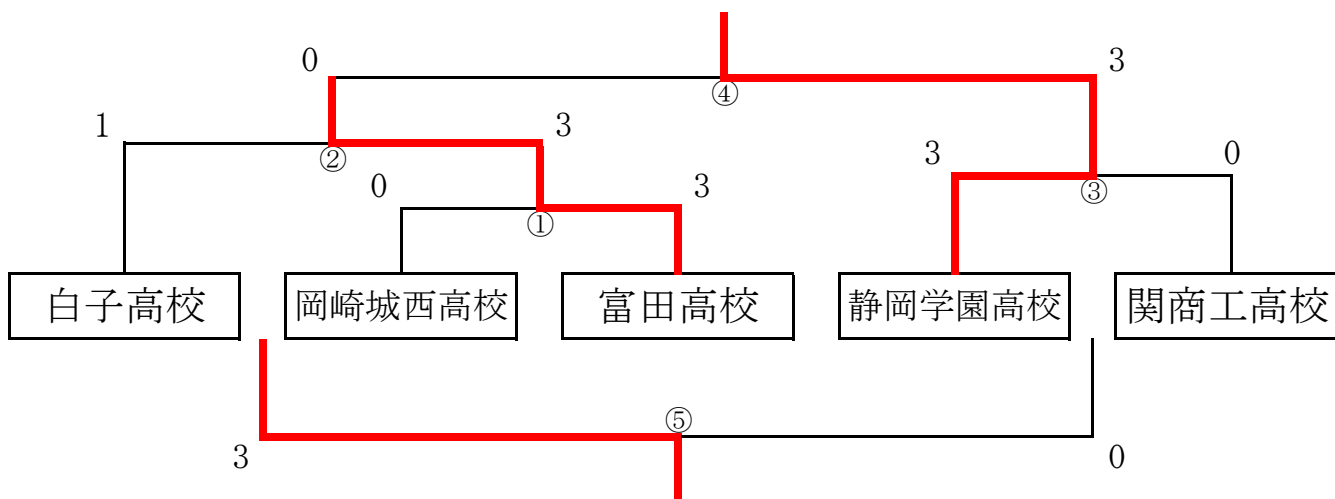

全国高等学校選抜卓球大会東海選考会

男子決勝トーナメント