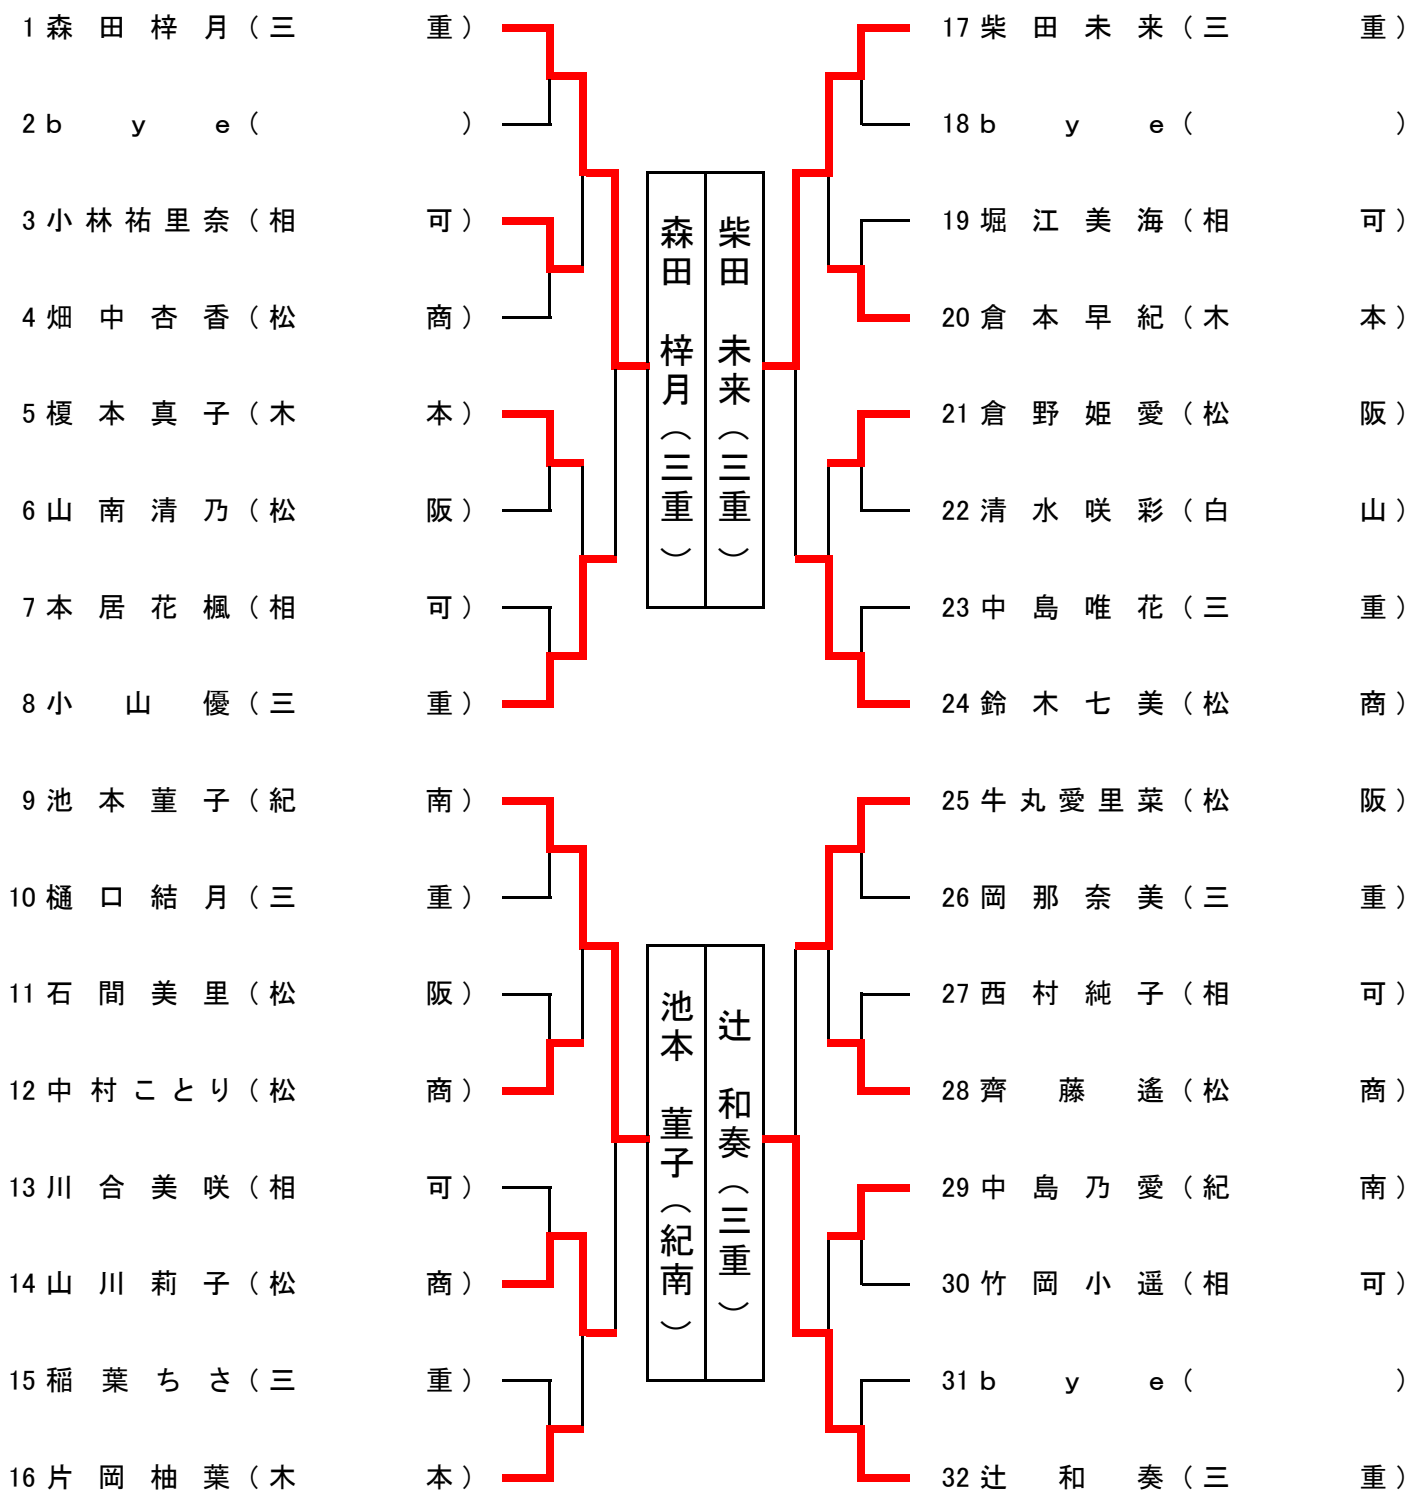

阪口七都 (三重)
武山拓夢 (三重)

辻誠也 (三重)
秋本翔輝 (三重)

令和3年度三重県高等学校卓球選手権大会

令和3年7月24日
さんぎんアリーナ

松阪地区予選 男子シングルス（敗者復活戦）

令和3年度三重県高等学校卓球選手権大会

令和3年7月24日
さんぎんアリーナ

松阪地区予選 女子シングルの部

令和3年度三重県高等学校卓球選手権大会

令和3年7月24日
さんぎんアリーナ

松阪地区予選 女子シングルス部の部（敗者復活戦）