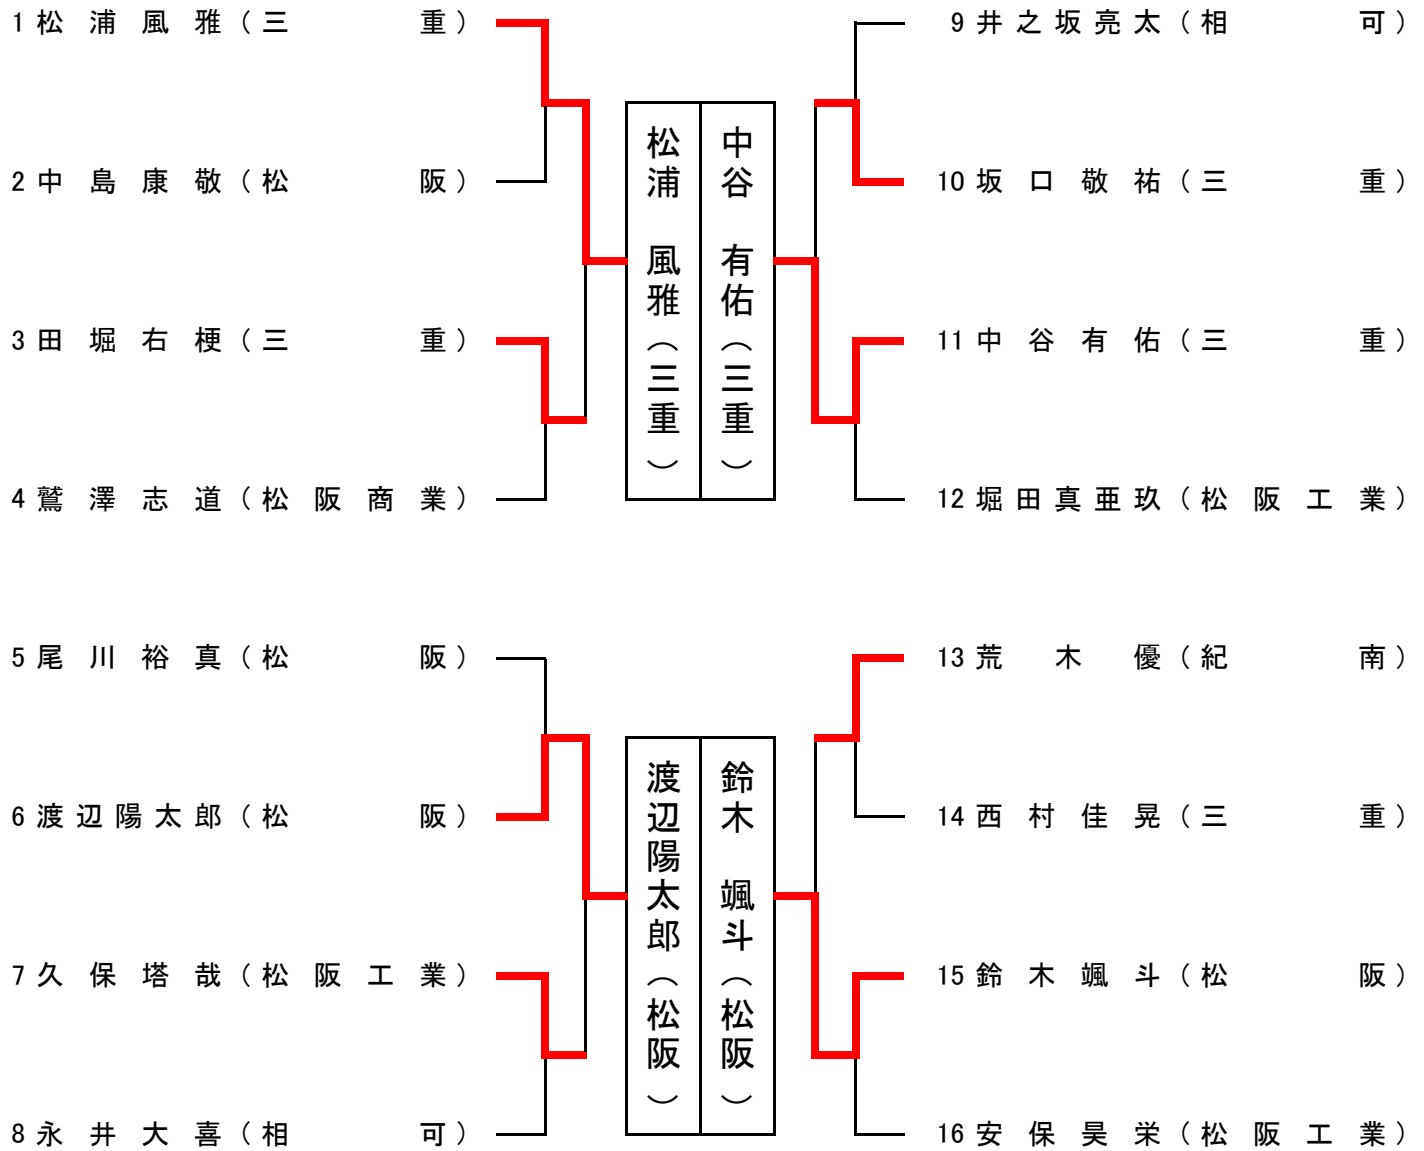

令和3年度三重県高等学校卓球選手権大会

令和3年7月24日
さんぎんアリーナ

松阪地区予選 男子シングルス の部

1 阪口七都 (三重)	重)		35 武山拓夢 (三重)	重)
2 西山裕二 (松工)	工)		36 松尾拓磨 (松工)	工)
3 越川宝 (白山)	山)		37 乙守陽道 (松阪)	阪)
4 丸井文翔 (松阪)	阪)		38 井之坂亮太 (相可)	可)
5 松浦風雅 (三重)	重)		39 土性悠真 (松阪)	阪)
6 片田拓希 (三重)	重)		40 鯉江悠樹 (松工)	工)
7 濱田優騎 (松工)	工)		41 林和輝 (三重)	重)
8 小林颯良 (松工)	工)		42 坂口敬祐 (三重)	重)
9 中島康敬 (松阪)	阪)		43 丸山裕斗 (松商)	商)
10 猿口彪牙 (紀南)	南)		44 中谷有佑 (三重)	重)
11 西山匠 (松工)	工)		45 竹田陽哉 (松工)	工)
12 田堀右梗 (三重)	重)		46 近藤亮輔 (松工)	工)
13 別府春汰 (松工)	工)		47 北岡慶太 (松阪)	阪)
14 鷲澤志道 (松商)	商)		48 八森新太 (松阪)	阪)
15 田矢太陽 (松工)	工)		49 堀田真亜玖 (松工)	工)
16 大西泰樹 (三重)	重)		50 伊藤拓海 (三重)	重)
17 岡田龍治 (松阪)	阪)		51 安田峻弥 (白山)	山)
18 辻誠也 (三重)	重)		52 秋元翔輝 (三重)	重)
19 宮本晴斗 (松工)	工)		53 青木翔 (松阪)	阪)
20 鷲澤成樹 (松商)	商)	54 荒木優 (紀南)	南)	
21 尾川裕真 (松阪)	阪)	55 片岡剣心 (松工)	工)	
22 堀江涼太 (三重)	重)	56 西村佳晃 (三重)	重)	
23 木本海誠 (松工)	工)	57 中川拓真 (白山)	山)	
24 伊藤元生 (三重)	重)	58 柳生北斗 (三重)	重)	
25 渡辺陽太郎 (松阪)	阪)	59 森陽大 (松工)	工)	
26 堀和也 (松工)	工)	60 濱口大 (三重)	重)	
27 山村悠真 (松商)	商)	61 藤井創大 (松工)	工)	
28 山本悠太 (三重)	重)	62 刀根琉真 (松工)	工)	
29 久保塔哉 (松工)	工)	63 鈴木颯斗 (松阪)	阪)	
30 橋本拓巳 (松工)	工)	64 安保昊栄 (松工)	工)	
31 小泉壱都牙 (松阪)	阪)	65 中西一吾 (松阪)	阪)	
32 永井大喜 (相可)	可)	66 西村湧磨 (松商)	商)	
33 Bye ())	67 久保真也 (三重)	重)	
34 扇田竜生 (三重)	重)	68 森本皓太 (相可)	可)	

阪口七都 (三重)
武山拓夢 (三重)

辻誠也 (三重)
秋本翔輝 (三重)

令和3年度三重県高等学校卓球選手権大会

令和3年7月24日
さんぎんアリーナ

松阪地区予選 男子シングルス（敗者復活戦）

令和3年度三重県高等学校卓球選手権大会

令和3年7月24日
さんぎんアリーナ

松阪地区予選 女子シングルの部

令和3年度三重県高等学校卓球選手権大会

令和3年7月24日
さんぎんアリーナ

松阪地区予選 女子シングルス部の部（敗者復活戦）