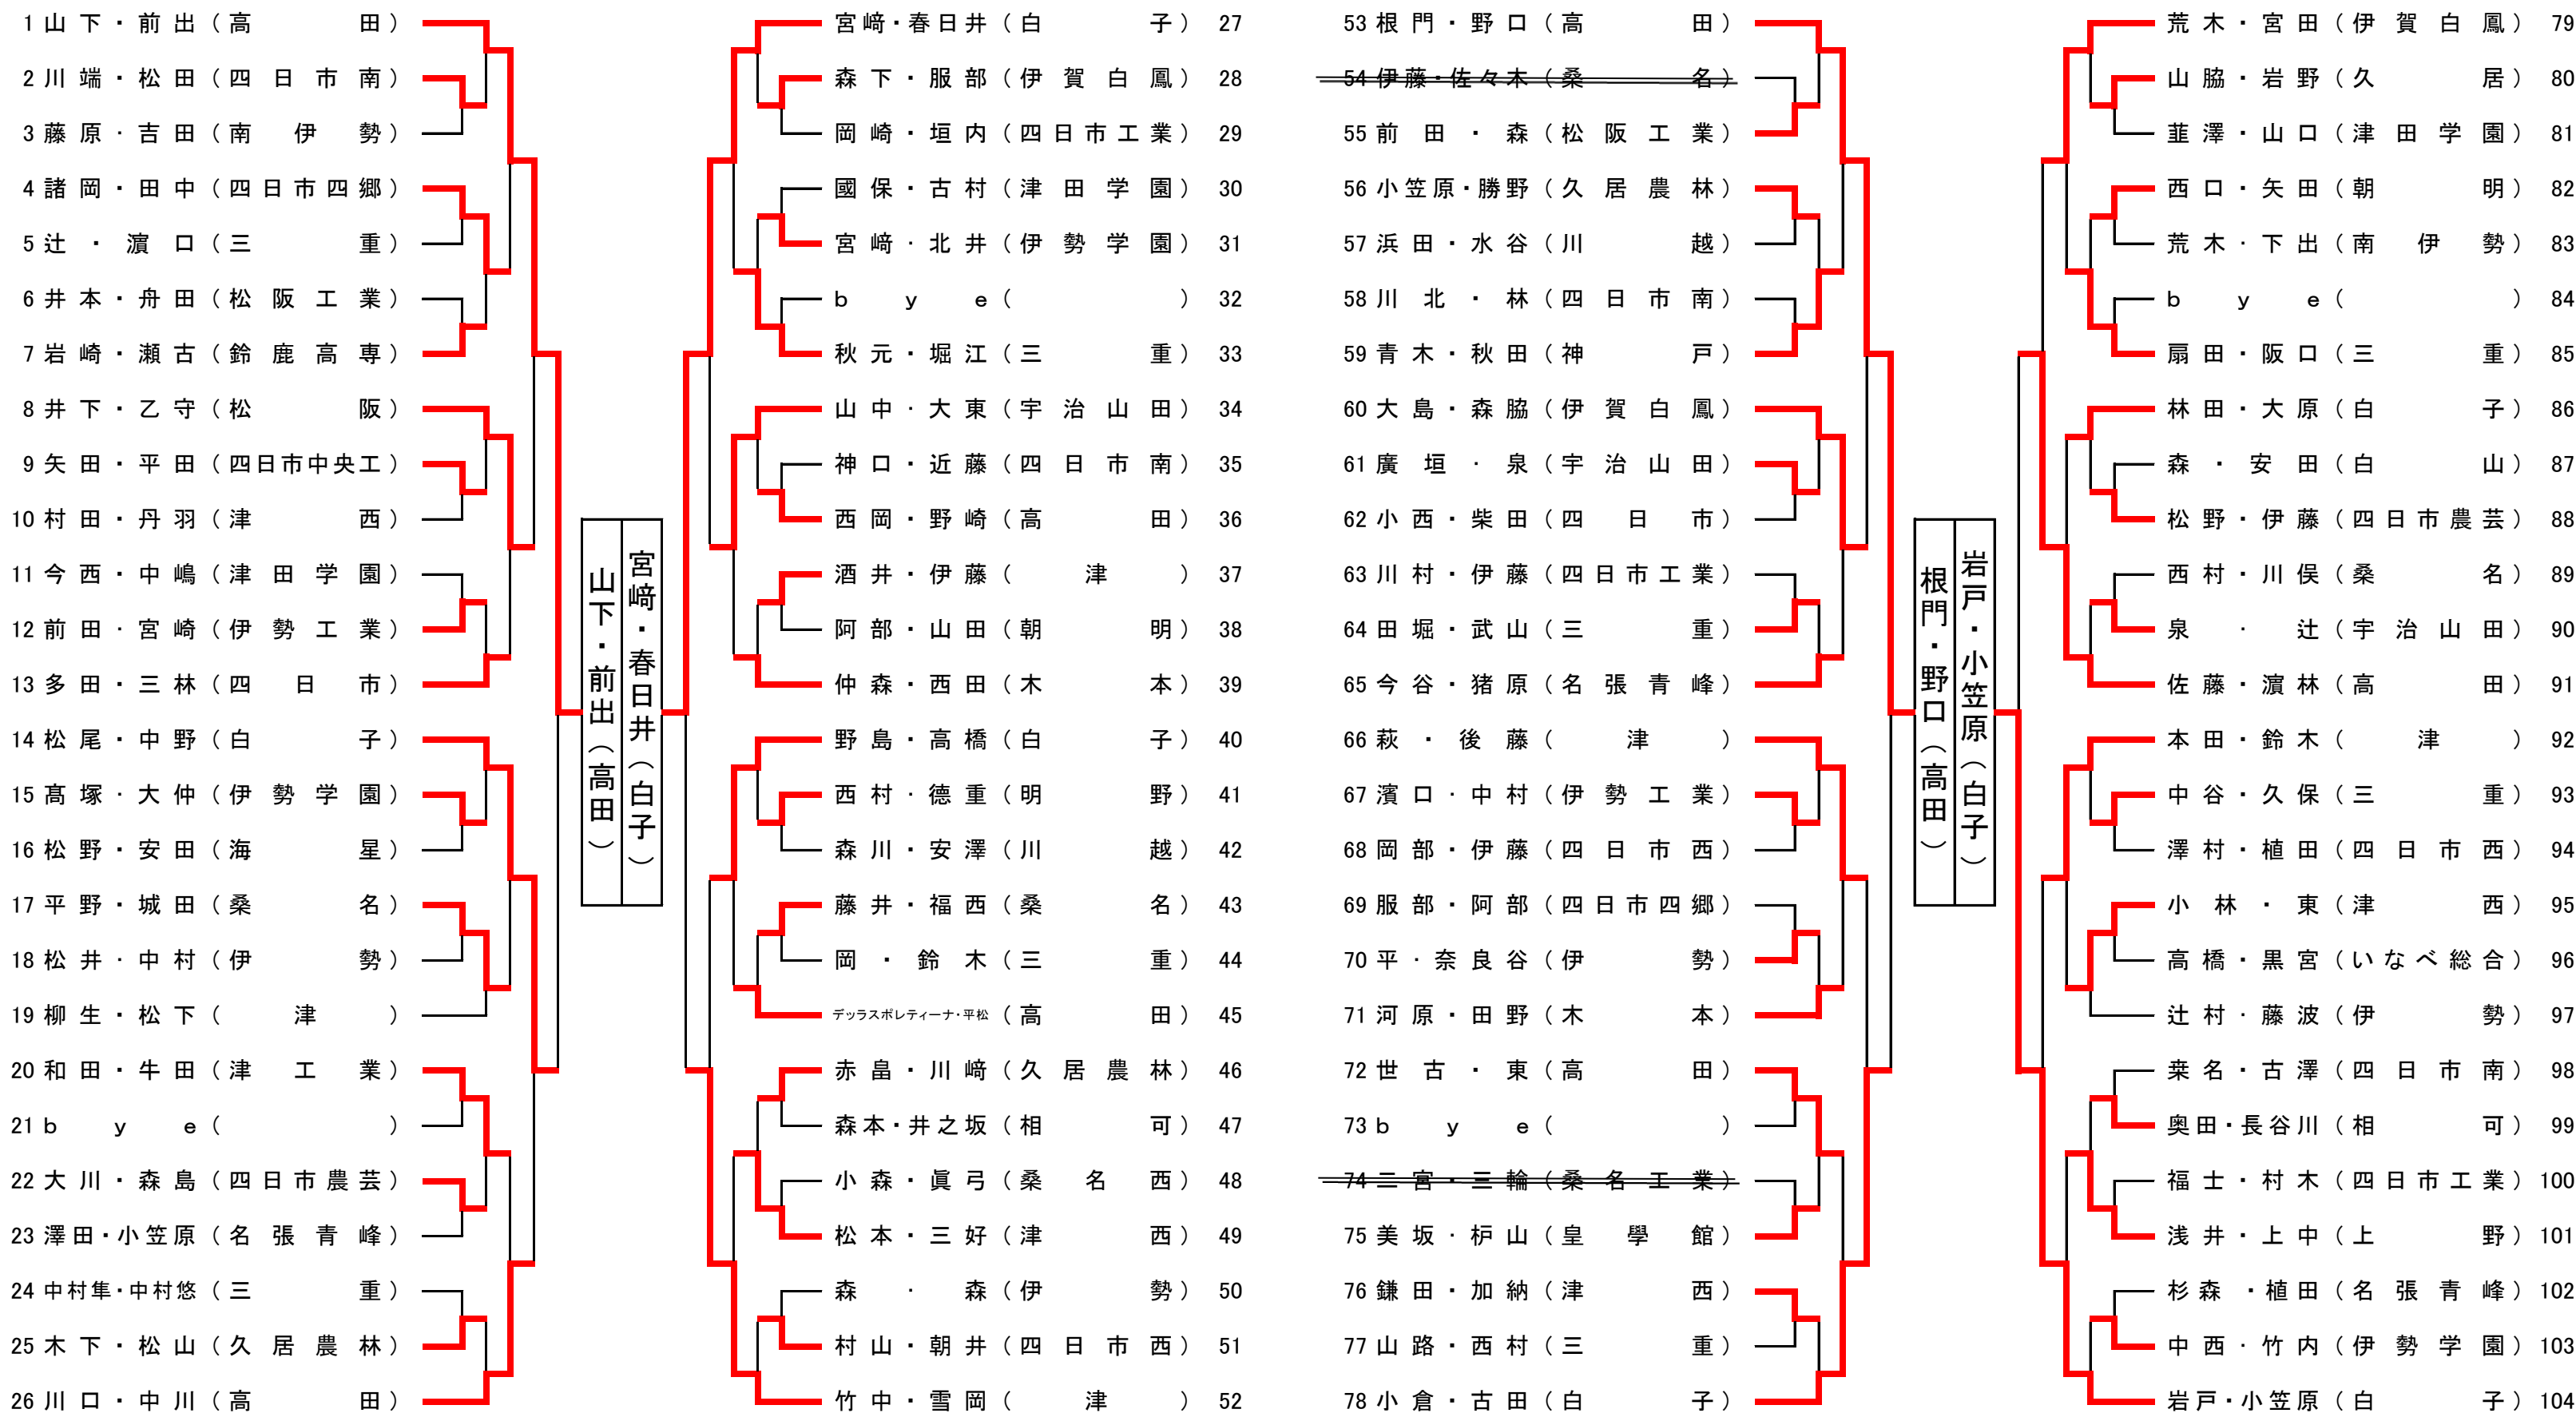

令和3年度全国総体兼東海総体三重県予選会

令和3年4月29日
三重交通Gスポーツの杜伊勢

男子ダブルス No.1

男子ダブルス No.2

令和3年度全国高校総体兼東海総体卓球競技 男子ダブルス三重県予選会 ベスト4リーグ戦

令和3年4月29日 三重交通Gスポーツの杜伊勢

	宮崎・春日井 (白子)	岩戸・小笠原 (白子)	根門・野口 (高田)	山下・前出 (高田)	得点	順位
宮崎・春日井 (白子)		11 9 9 - -	11 - 4 11 - 9 10 11 - 8 -	11 - 8 5 6 7 -	4	4
岩戸・小笠原 (白子)	13 - 11 11 - 9 11 - 9 - -		11 - 5 5 7 11 - 4 7	6 9 8 - -	4	2
根門・野口 (高田)	4 9 12 - 10 8 -	5 11 - 5 11 - 7 4 11 - 7		8 3 9 - -	4	3
山下・前出 (高田)	8 11 - 5 11 - 6 11 - 7 -	11 - 6 11 - 9 11 - 8 - -	11 - 8 11 - 3 11 - 9 - -		6	1