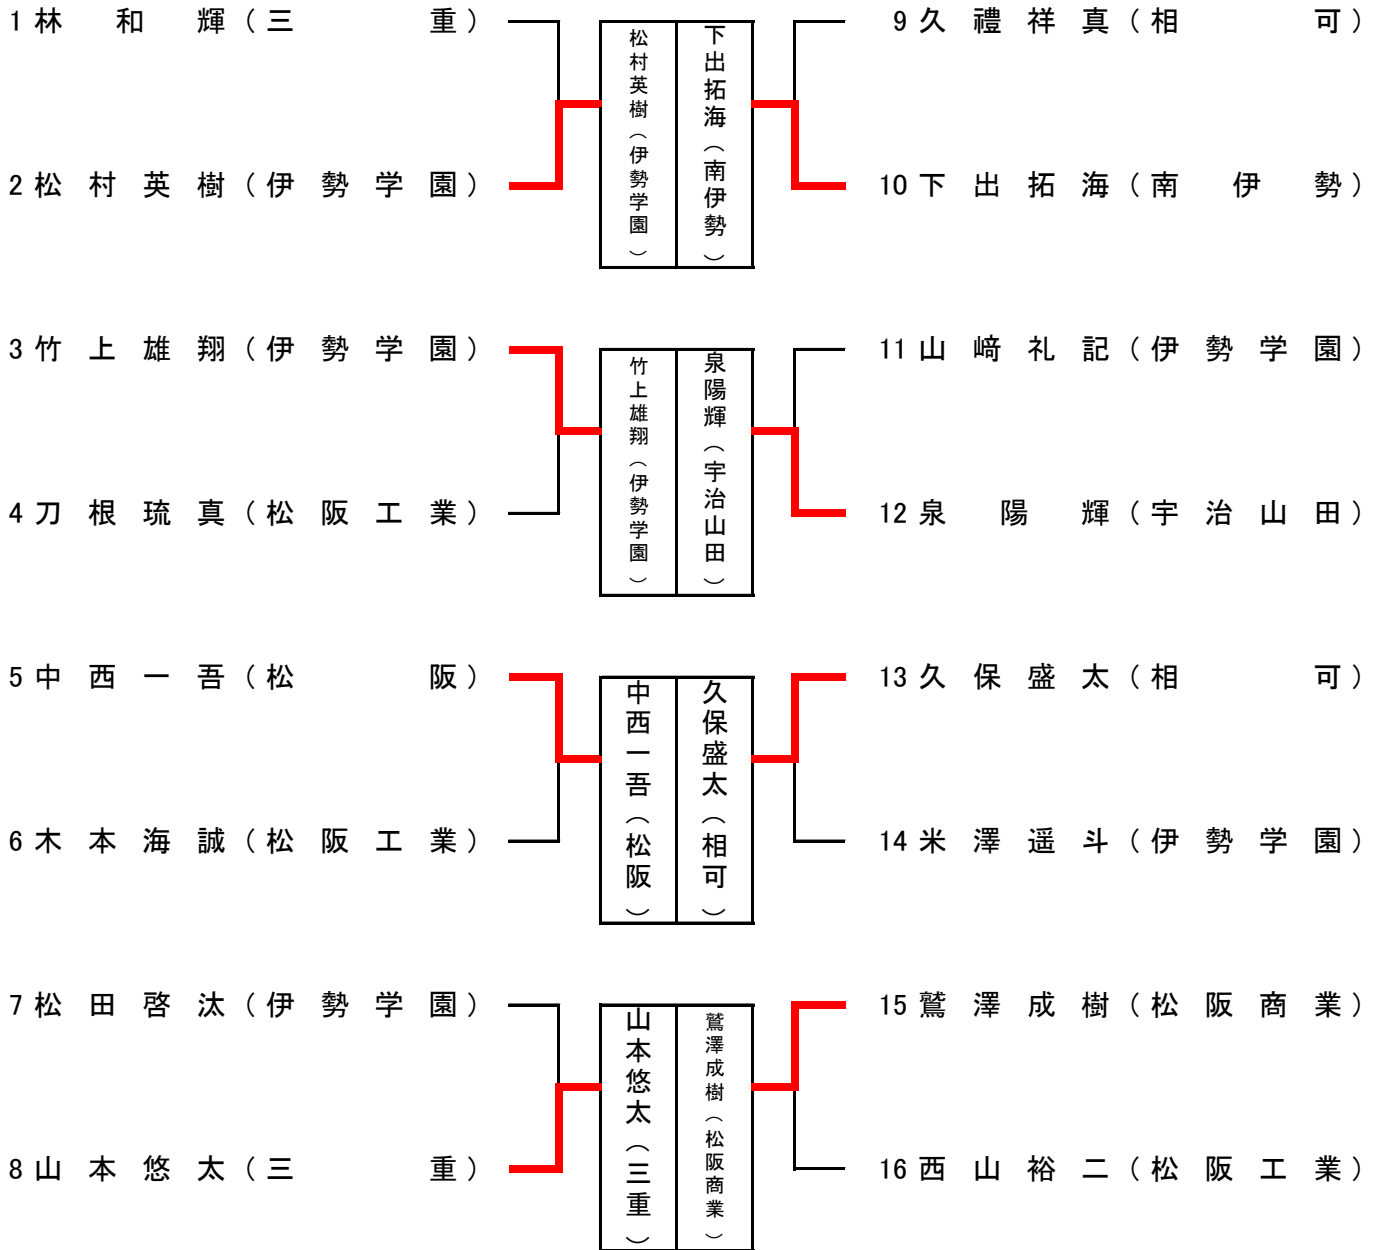

# 令和3年度三重県高校新人卓球大会(個人の部)松阪・南勢地区予選会

令和3年12月11日  
三十三銀行アリーナ

## 松阪・南勢地区予選 1年男子シングルス部

1 猿口 彪牙 (紀南)	大仲悠斗 (伊勢学園)	柳生北斗 (三重)	31 堀 和也 (松阪工業)
2 松尾 拓磨 (松阪工業)			32 久禮 祥真 (相可)
3 林 和輝 (三重)			33 多郷 翔紀 (伊勢学園)
4 越川 宝 (白山)			34 横井 大河 (伊勢学園)
5 濱地 竜久 (伊勢)			35 安保 昊栄 (松阪工業)
6 <del>西村 湧磨 (松阪商業)</del>			36 乙守 陽道 (松阪)
7 松村 英樹 (伊勢学園)			37 下出 拓海 (南伊勢)
8 大西 泰樹 (三重)			38 柳生 北斗 (三重)
9 <del>東谷 優大 (宇治山田)</del>			39 柏端 奏汰 (伊勢)
10 濱田 優騎 (松阪工業)			40 <del>山根 章大 (昇)</del>
11 竹上 雄翔 (伊勢学園)			41 山崎 礼記 (伊勢学園)
12 刀根 琉真 (松阪工業)			42 <del>藤井 創大 (松阪工業)</del>
13 <del>森井 駿太 (皇學館)</del>			43 泉 陽輝 (宇治山田)
14 青木 翔 (松阪)			44 b y e ( )
15 大仲 悠斗 (伊勢学園)			45 河井 濤音 (皇學館)
16 松浦 風雅 (三重)	46 片田 拓希 (三重)		
17 b y e ( )	47 b y e ( )		
18 石川 宗靖 (皇學館)	48 久保 盛太 (相可)		
19 中西 一吾 (松阪)	49 本居 旭陽 (伊勢学園)		
20 木本 海誠 (松阪工業)	奈良谷剛志 (伊勢)	平珀人 (伊勢)	50 米澤 遥斗 (伊勢学園)
21 永井 皓己 (宇治山田)			51 <del>丸井 文翔 (松阪)</del>
22 松本 勇喜 (昇)			52 小林 颯良 (松阪工業)
23 角屋 陸斗 (伊勢学園)			53 廣垣 良唯 (宇治山田)
24 永井 大喜 (相可)			54 鷲澤 成樹 (松阪商業)
25 山村 悠真 (松阪商業)			55 堂岡 惇笙 (水産)
26 西山 匠 (松阪工業)			56 坂口 敬祐 (三重)
27 松田 啓汰 (伊勢学園)			57 吉居 天翔 (伊勢学園)
28 <del>小久保 泰希 (伊勢学園)</del>			58 西山 裕二 (松阪工業)
29 山本 悠太 (三重)			59 <del>深津 弘季 (皇學館)</del>
30 奈良谷 剛志 (伊勢)	60 平 珀人 (伊勢)		

令和3年度三重県高校新人卓球大会(個人の部)松阪・南勢地区予選会

令和3年12月11日  
三十三銀行アリーナ

松阪・南勢地区予選 1年男子シングルス部の部 敗者復活戦

令和3年度三重県高校新人卓球大会(個人の部)松阪・南勢地区予選会

令和3年12月11日  
三十三銀行アリーナ

松阪・南勢地区予選 2年女子シングルス部の部

令和3年度三重県高校新人卓球大会(個人の部)松阪・南勢地区予選会

令和3年12月11日  
三十三銀行アリーナ

松阪・南勢地区予選 1年女子シングルス