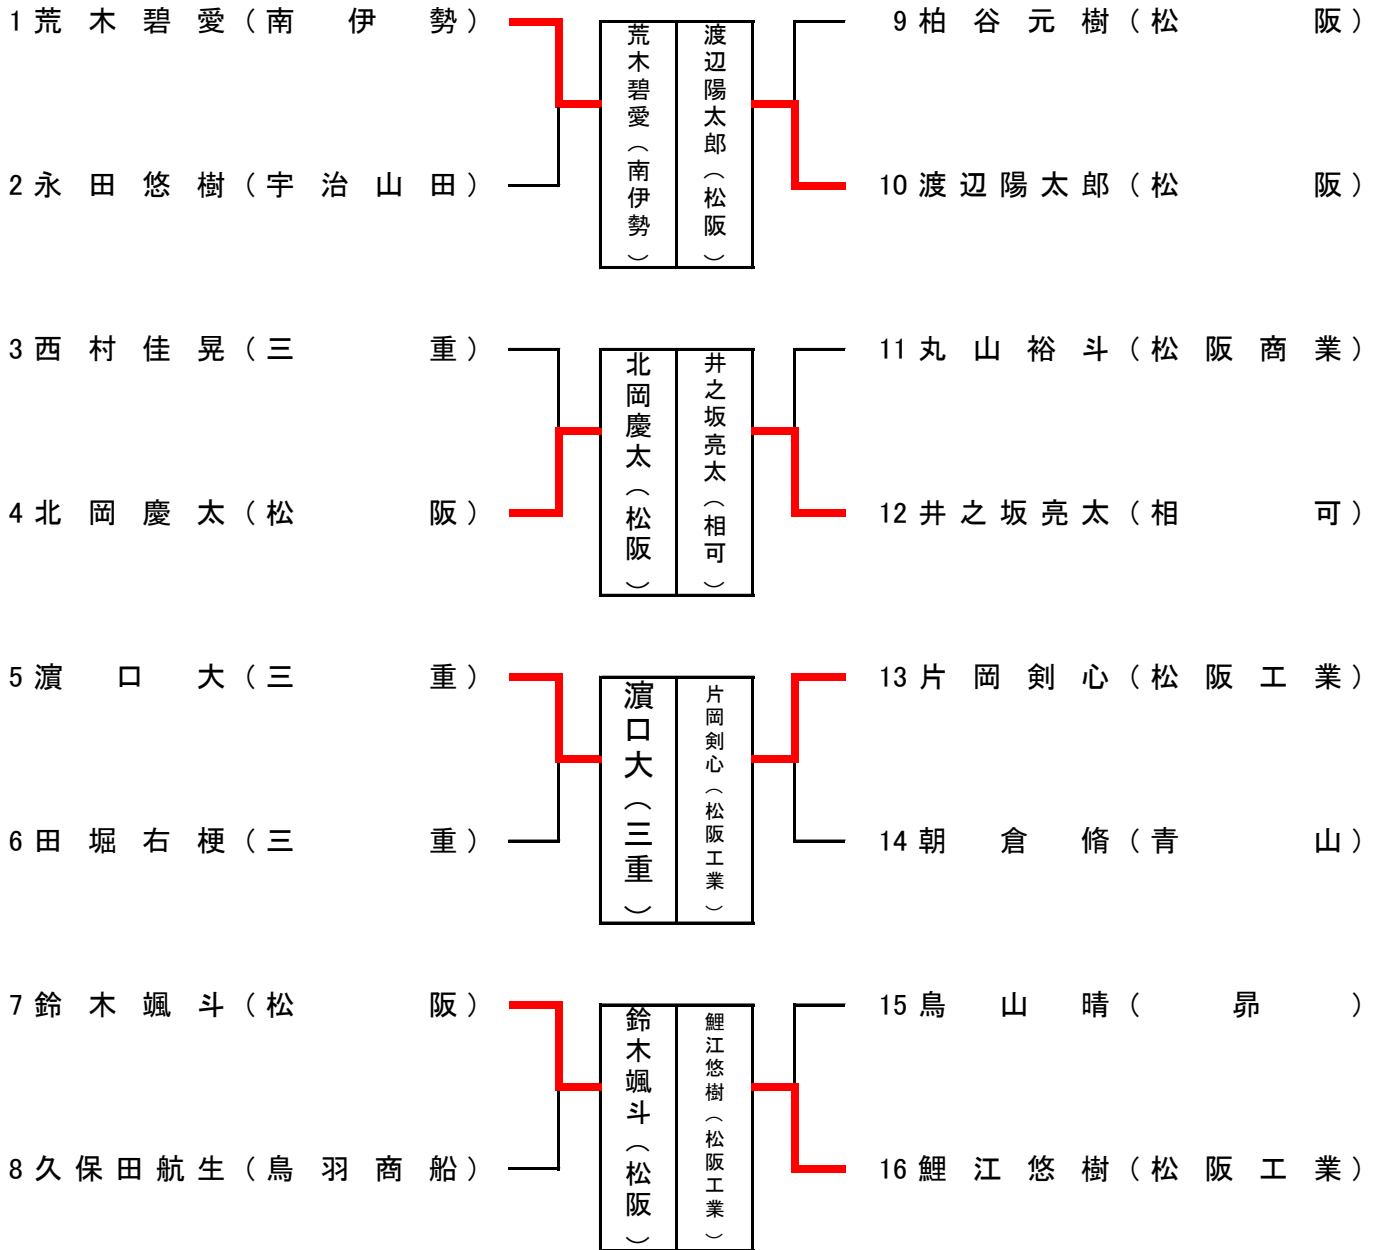

令和3年度三重県高校新人卓球大会(個人の部)松阪・南勢地区予選会

令和3年12月11日  
三十三銀行アリーナ

松阪・南勢地区予選 2年男子シングルス部の部

1 阪口七都(三重)	35 西村裕実(明野)
2 八森新太(松阪)	36 b y e ( )
3 谷口諒弥(伊勢)	37 水谷風斗( 昂 )
4 荒木碧愛(南伊勢)	38 森 鴻 介(伊勢)
5 堀田真亜玖(松阪工業)	39 柏谷元樹(松阪)
6 中谷有佑(三重)	40 渡辺陽太郎(松阪)
7 栢山侑弥(皇學館)	41 北尾陽哉(宇治山田)
8 内田光瑠( 昂 )	42 松井幸大(鳥羽商船)
9 永田悠樹(宇治山田)	43 秋元翔輝(三重)
10 安田峻弥(白山)	44 美坂篤哉(皇學館)
11 世古口憲也(伊勢学園)	45 丸山裕斗(松阪商業)
12 <del>上野璃空(明野)</del>	46 山村浩生(水産)
13 西村佳晃(三重)	47 中島康敬(松阪)
14 北岡慶太(松阪)	48 井之坂亮太(相可)
15 森 陽 大(松阪工業)	49 石川翔一郎(伊勢)
16 鈴岡優人(青山)	50 <del>田 久 太陽(松阪工業)</del>
17 藤波陽太(伊勢)	51 武山拓夢(三重)
18 森本皓太(相可)	52 宮崎勇飛(伊勢学園)
19 土性悠真(松阪)	53 久保真也(三重)
20 濱口大(三重)	54 片岡剣心(松阪工業)
21 大谷一紗( 昂 )	55 森 凌 佑(宇治山田)
22 小崎大葉(明野)	56 朝 倉 脩(青山)
23 田堀右梗(三重)	57 中西凜雄(伊勢)
24 <del>荒木優(紀南)</del>	58 <del>末村大翔(皇學館)</del>
25 竹内源人(伊勢学園)	59 岡田龍治(松阪)
26 辻 誠 也(三重)	60 <del>中村惟伸(伊勢)</del>
27 竹内大誠(水産)	61 鳥山晴( 昂 )
28 松崎修大(皇學館)	62 伊藤元生(三重)
29 鈴木颯斗(松阪)	63 徳重雄哉(明野)
30 森 啓 達(伊勢)	64 鯉江悠樹(松阪工業)
31 鷲澤志道(松阪商業)	65 尾川裕真(松阪)
32 近藤亮輔(松阪工業)	66 西之濱茂優(水産)
33 b y e ( )	67 b y e ( )
34 久保田航生(鳥羽商船)	68 堀江涼太(三重)

阪口七都(三重)  
秋元翔輝(三重)

森本皓太(相可)  
堀江涼太(三重)

令和3年度三重県高校新人卓球大会(個人の部)松阪・南勢地区予選会

令和3年12月11日  
三十三銀行アリーナ

松阪・南勢地区予選 2年男子シングルス部の部 敗者復活戦

# 令和3年度三重県高校新人卓球大会(個人の部)松阪・南勢地区予選会

令和3年12月11日  
三十三銀行アリーナ

松阪・南勢地区予選 1年女子シングルス