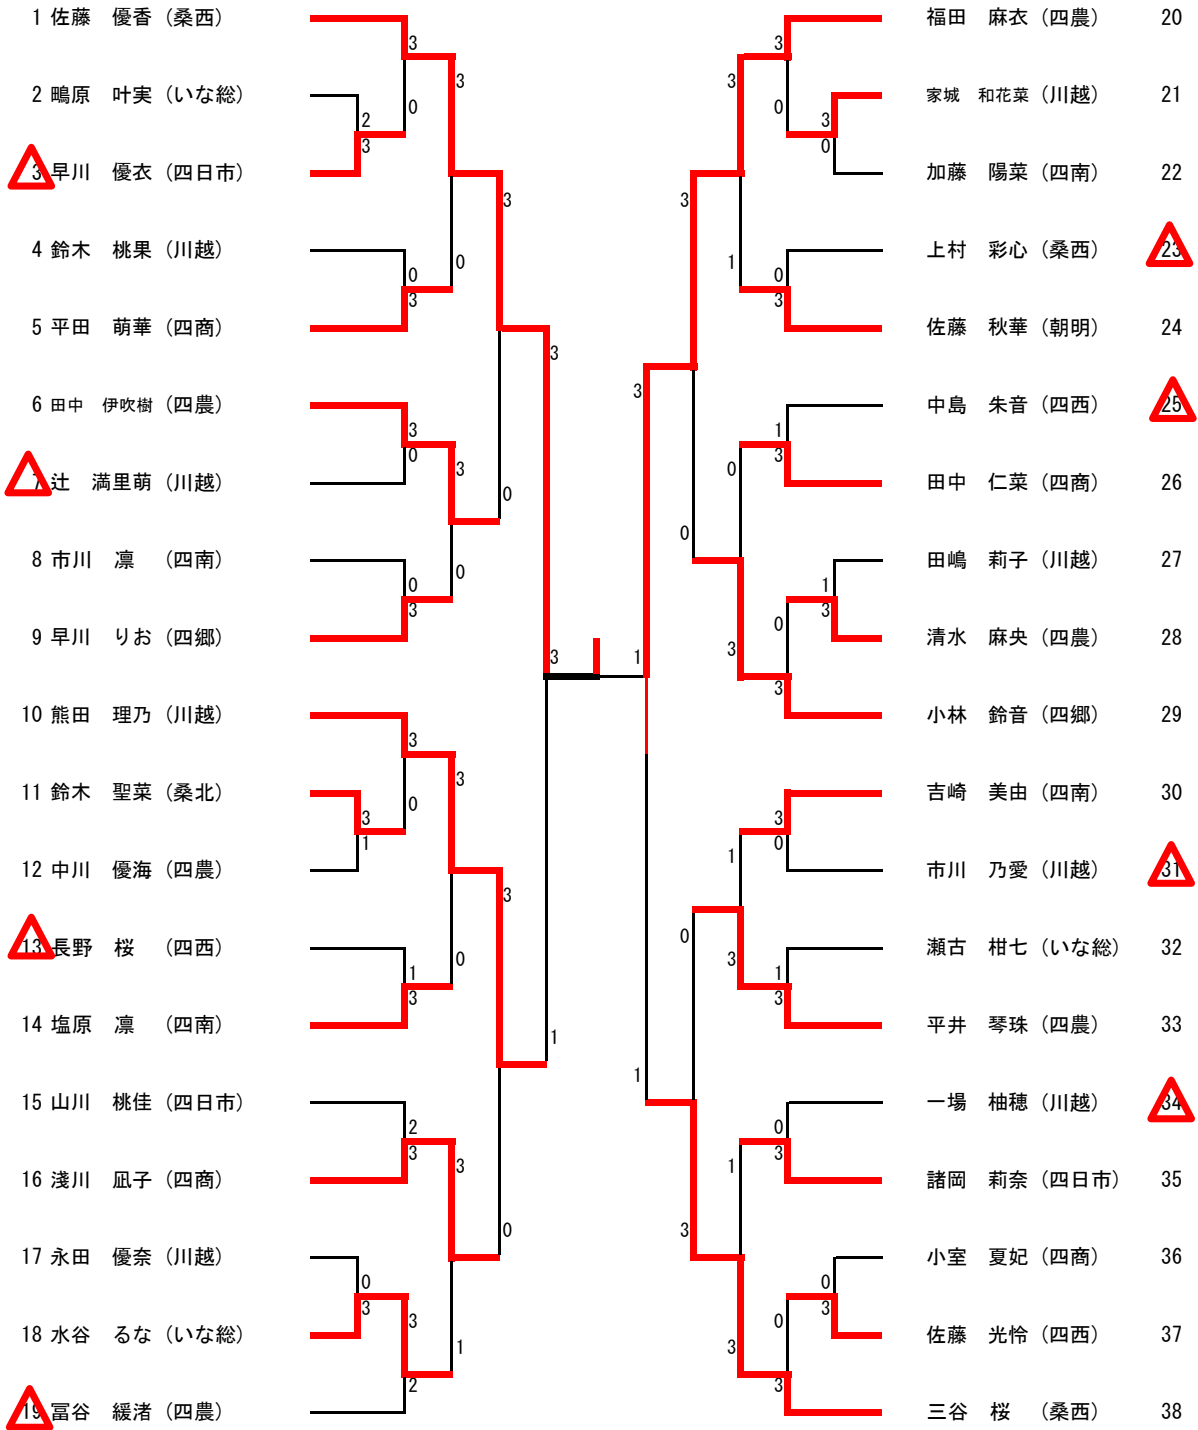

△は敗者復活戦勝者

女子1年

1 阪 綾菜 (四商)		石村 実咲 (四商)	21
2 福井 真帆 (四日市)		岩越 さくら (桑西)	22
△3 藤堂 花純 (桑西)		小林 知央 (四南)	△23
4 久保 詩那 (桑名)		川村 友莉恵 (四日市)	24
5 川村 みさお (川越)		院南 凜子 (川越)	25
6 横田 あこ (四農)		早川 歩果 (四郷)	26
7 原田 悠加 (四西)		鷺見 愛菜 (桑西)	27
△8 梅本 花音 (四南)		勝田 ちゆら (四日市)	△28
9 瀬津 有梨 (四日市)		紙谷 知亜 (四西)	29
10 渡邊 萌月 (海星)		金井 美樹 (四農)	30
11 森 楓花 (四商)		近藤 そら (桑西)	31
12 伊達 ひかり (四郷)		小島 佳奈 (川越)	32
△13 佐藤 和奏 (四日市)		鈴木 伶菜 (四日市)	△33
14 橋都 来未 (川越)		大塚 さな (四西)	34
15 恒川 舞彩 (桑西)		高橋 愛海 (桑名)	35
16 堀 綾乃 (四日市)		宮崎 祐衣 (川越)	36
17 森 玲心 (四南)		中嶋 心海 (四農)	△37
18 笠井 愛紗 (四西)		佐野 来羅 (四日市)	38
△19 尾崎 史佳 (四日市)		成宮 はな (いな総)	39
20 石田 美穂 (四農)		阪 藍菜 (四商)	40

△は敗者復活戦勝者

女子2年

令和3年度三重県高校新人卓球大会北勢地区予選会

日時：令和3年12月19日（日）

会場：ヤマモリ体育館

男子1年

1 川北 凌 (四工)		村木 寛門 (四日市)	42
2 伊藤 利玖 (川越)		廣田 悠人 (四南)	43
3 清水 一真 (四日市)		佐藤 詩音 (桑北)	44
4 加藤 寛陽 (桑西)		松野 英輝 (桑工)	45
5 林 遥都 (桑北)		栗田 弥月 (川越)	46
6 山田 壮汰 (桑名)		松蔦 流聖 (四日市)	47
7 豊田 啓太 (四南)		大倉 颯真 (朝明)	48
8 中江 一晴 (桑工)		福村 奏翔 (四工)	49
9 坂倉 光祐 (四日市)		加藤 光 (川越)	50
10 木下 弥龍 (四中工)		木村 駿一 (桑西)	51
11 内野 日翔 (海星)		阿部 煌大 (四郷)	52
12 矢田 隼都 (朝明)		藤本 耕太 (四工)	53
13 橋本 祐輝 (桑名)		中瀬 泰輝 (四西)	54
14 森 湘晴 (四南)		水谷 俊太 (川越)	55
15 澤田 琉 (四日市)		日原 登生 (四南)	56
16 桑原 悠誠 (川越)		高木 駿 (海星)	57
17 佐々木 宏斗 (いな総)		近藤 成真 (四日市)	58
18 矢田 一斗 (四西)		山口 稀羅 (津田)	59
19 飯田 優太 (川越)		山田 航暉 (川越)	60
20 紀太 蓮 (海星)		三木 真之介 (いな総)	61
21 川崎 瑛大 (四工)		玉谷 亘 (桑名)	62
22 加藤 侑真 (桑名)		安田 格 (海星)	63
23 伊藤 拓海 (桑工)		岩中 優樹 (川越)	64
24 二宮 翔 (桑北)		古川 翔太 (いな総)	65
25 坂本 優菜 (桑西)		平野 泰希 (四日市)	66
26 阪田 直太郎 (四日市)		金光 一成 (四西)	67
27 寺田 伊吹 (いな総)		西澤 汐音 (四日市)	68
28 小出 浩暉 (四日市)		萩 聖人 (四工)	69
29 山本 尚幸 (四南)		村上 イスワン要帆 (桑工)	70
30 中野 智哉 (川越)		小出 錬 (桑西)	71
31 坂本 虎太郎 (四工)		道前 翔矢 (四南)	72
32 徳久 功太郎 (四工)		中村 正隆 (四農)	73
33 伊藤 那浩 (津田)		井岡 舜 (桑西)	74
34 坂口 蒼空 (川越)		三原 開 (川越)	75
35 田邊 陸王 (菰野)		平野 煌成 (津田)	76
36 本嶋 陽記 (海星)		水越 剛 (菰野)	77
37 吉田 光太郎 (四日市)		田口 竣一 (四日市)	78
38 佐々木 嶺 (桑西)		荒井 嵩也 (海星)	79
39 甲斐 颯大 (四南)		水谷 賢武 (いな総)	80
40 須崎 寛太 (四西)		豊島 杏徳 (川越)	81
41 安田 雄翔 (川越)		水谷 朱羽 (桑名)	82
		村田 煌太 (四工)	83