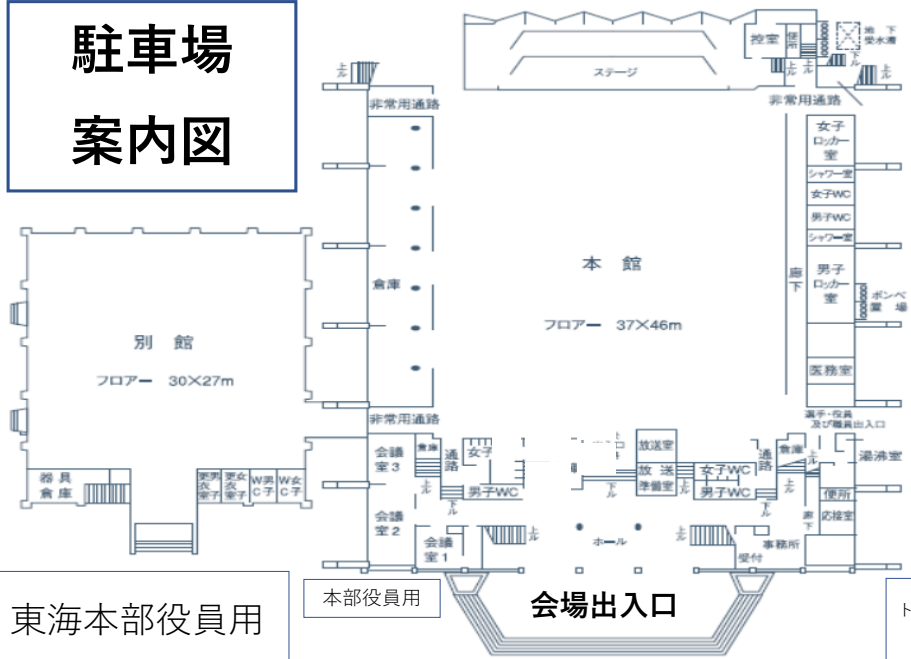

# 駐車場案内図

東海本部役員用

本部役員用

トレーニングセンター  
利用者専用

各チーム大型バス専用  
(卓球・陸上兼用)

陸上競技  
関係者  
専用

陸上競技  
関係者  
専用

陸上関係者専用出入口

卓球バス・陸上共用出入口

卓球競技  
専用  
(予備)

陸上競技  
関係者  
専用

卓球競技  
専用

卓球競技  
専用

卓球普通車出入口

至伊勢自動車道

普通車はこちらから