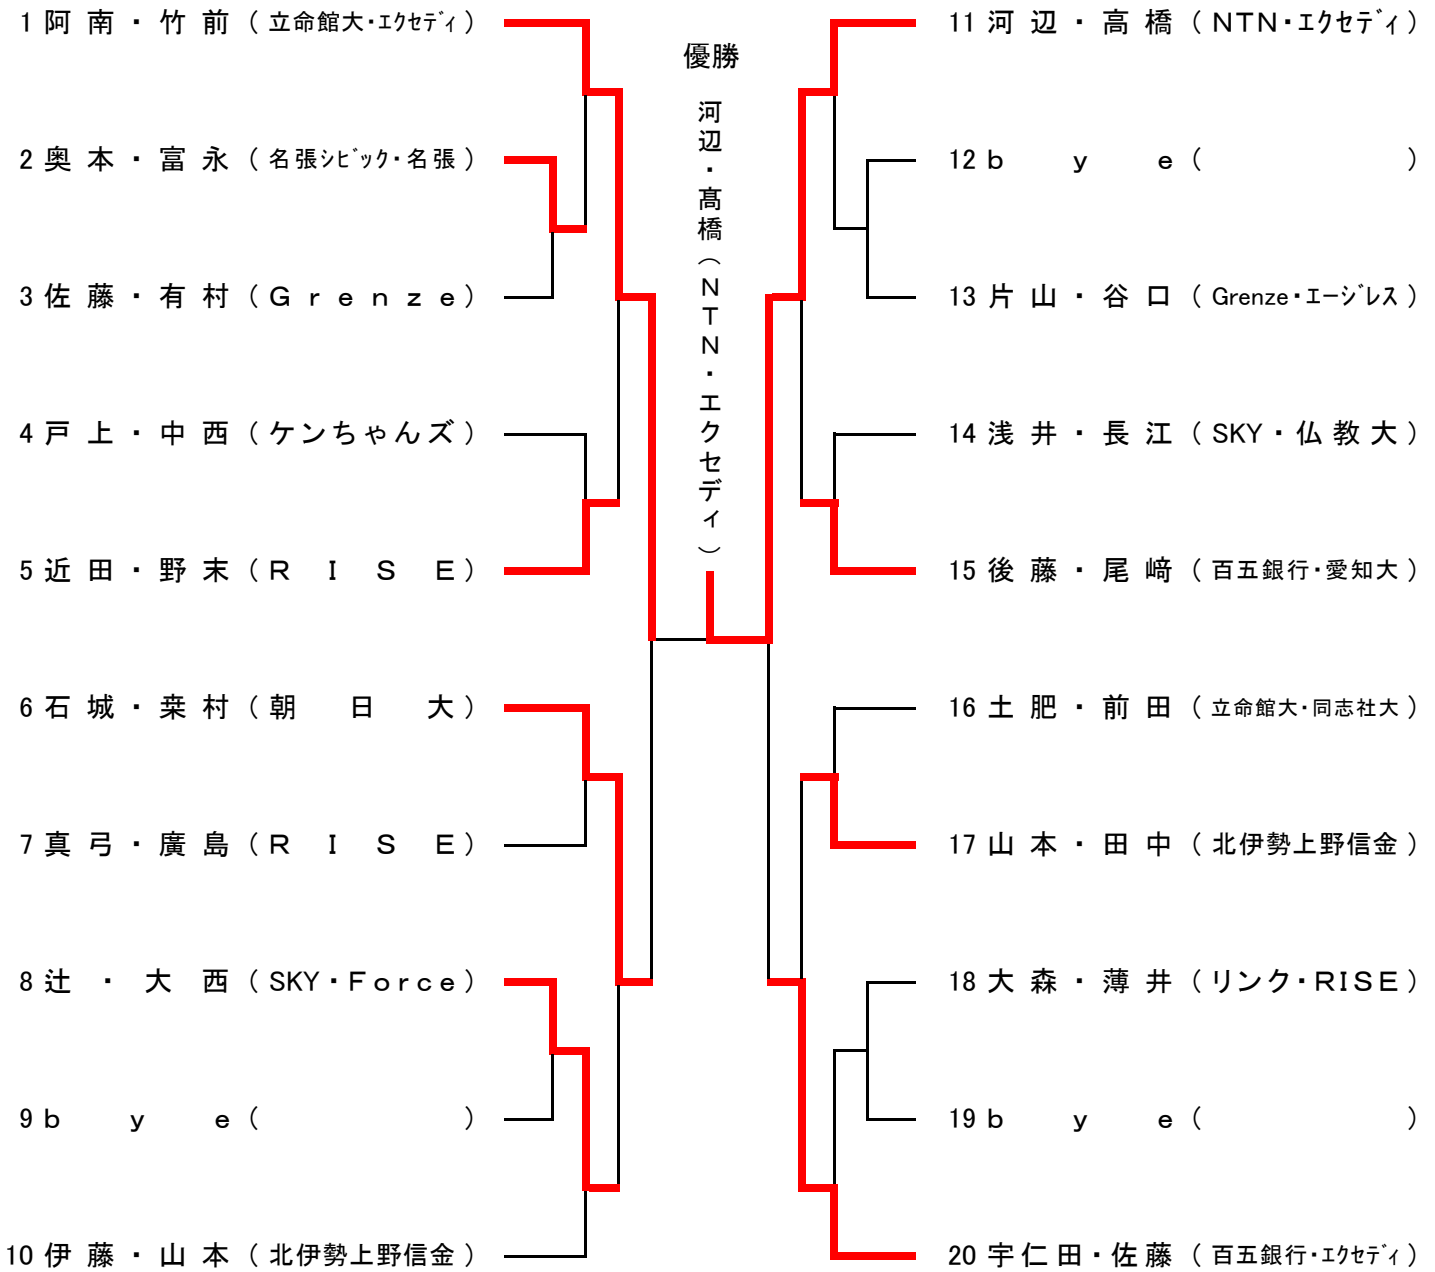

※佐藤、竹前、高橋(以上エクセディ)は全日本選手権へ

令和元年度全日本卓球選手権大会 兼 第52回大阪国際招待卓球選手権大会 三重県予選会

令和元年10月20日

ゆめドームうえの

女子ダブルス

※森本・白神(専修大・白子)は全日本選手権へ

※佐藤・高橋(エクセディ)、西口・由井(白子・21クラブ)、尾崎・栗村(愛知大・朝日大)は大阪選手権へ

令和元年度全日本卓球選手権大会 三重県予選会

令和元年10月20日  
ゆめドームうえの

混合ダブルス

※河辺・高橋(NTN・エクセディ)は全日本選手権へ