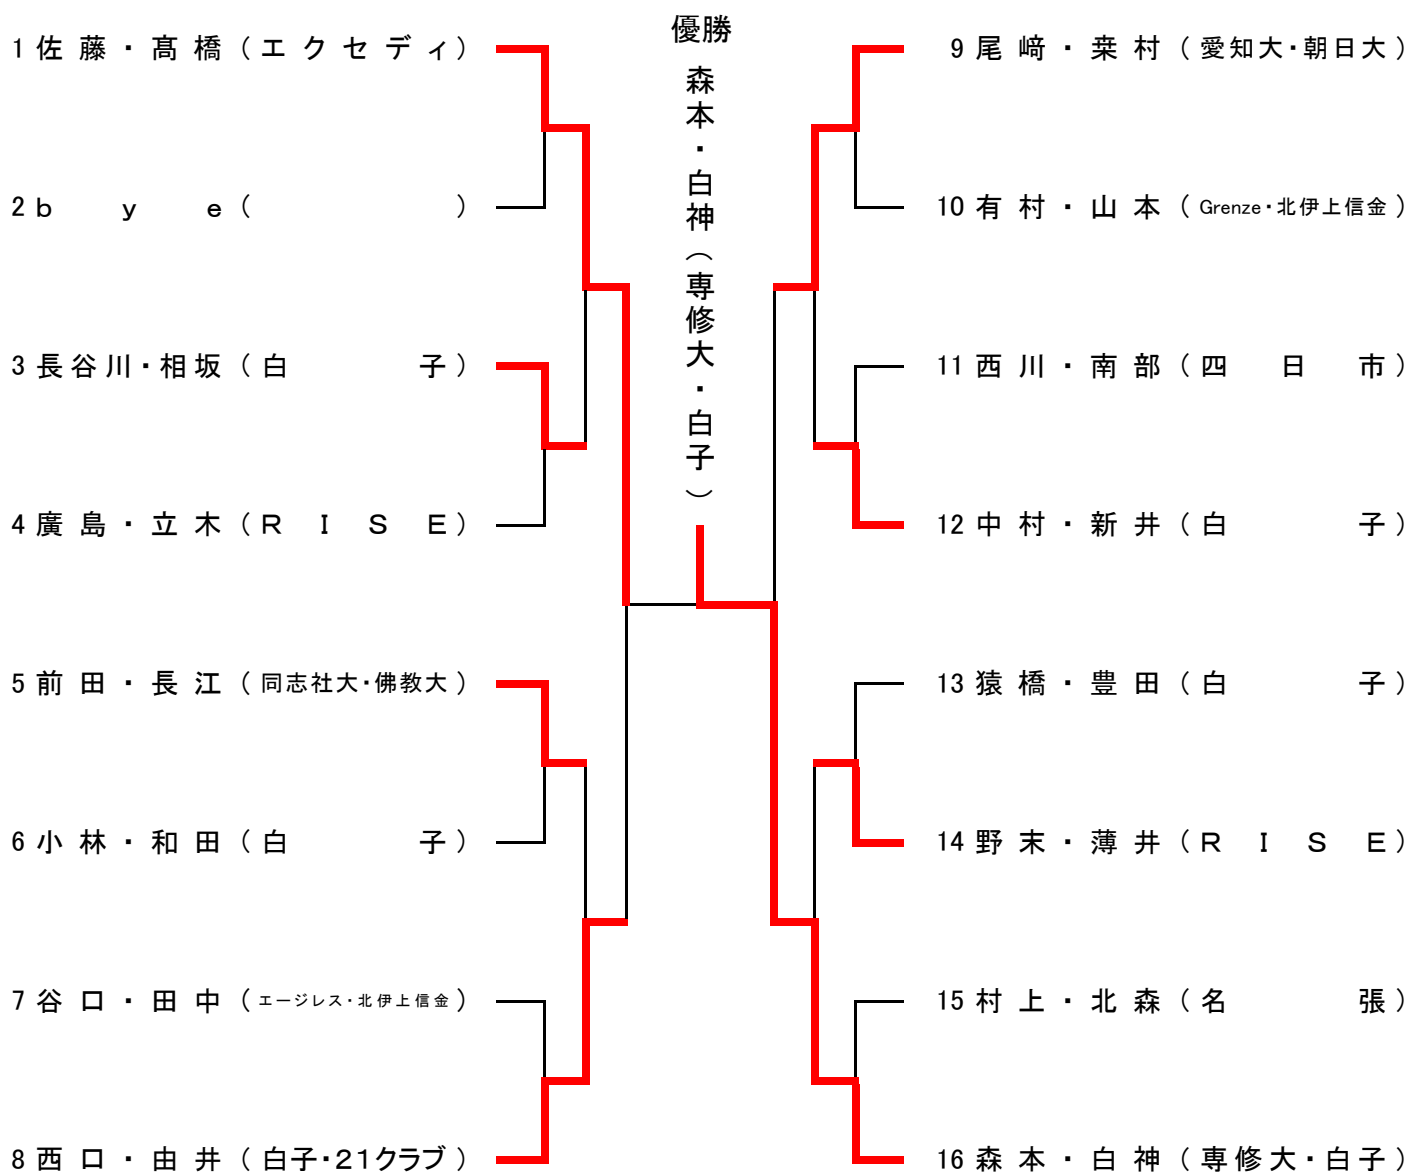

	佐藤 優衣 (エクセディ)	竹前 裕美子 (エクセディ)	森本 枝里 (専修大)	高橋 梓海 (エクセディ)	得点	順位
佐藤 優衣 (エクセディ)		4 13 - 11 3 11 - 9 6	11 - 7 11 - 6 11 - 9 -	11 - 7 6 8 11 - 1 8	4	3
竹前 裕美子 (エクセディ)	11 - 4 11 11 - 3 9 11 - 6		11 - 8 11 - 6 11 - 6 -	11 10 11 - 4 7 -	5	2
森本 枝里 (専修大)	7 6 9 -	8 6 6 -		7 8 3 -	3	4
高橋 梓海 (エクセディ)	7 11 - 6 11 - 8 1 11 - 8	13 - 11 12 - 10 4 11 - 7 -	11 - 7 11 - 8 11 - 3 -		6	1

※佐藤、竹前、高橋(以上エクセディ)は全日本選手権へ

令和元年度全日本卓球選手権大会 兼 第52回大阪国際招待卓球選手権大会 三重県予選会

令和元年10月20日

ゆめドームうえの

女子ダブルス

※森本・白神(専修大・白子)は全日本選手権へ

※佐藤・高橋(エクセディ)、西口・由井(白子・21クラブ)、尾崎・栗村(愛知大・朝日大)は大阪選手権へ

令和元年度全日本卓球選手権大会 三重県予選会