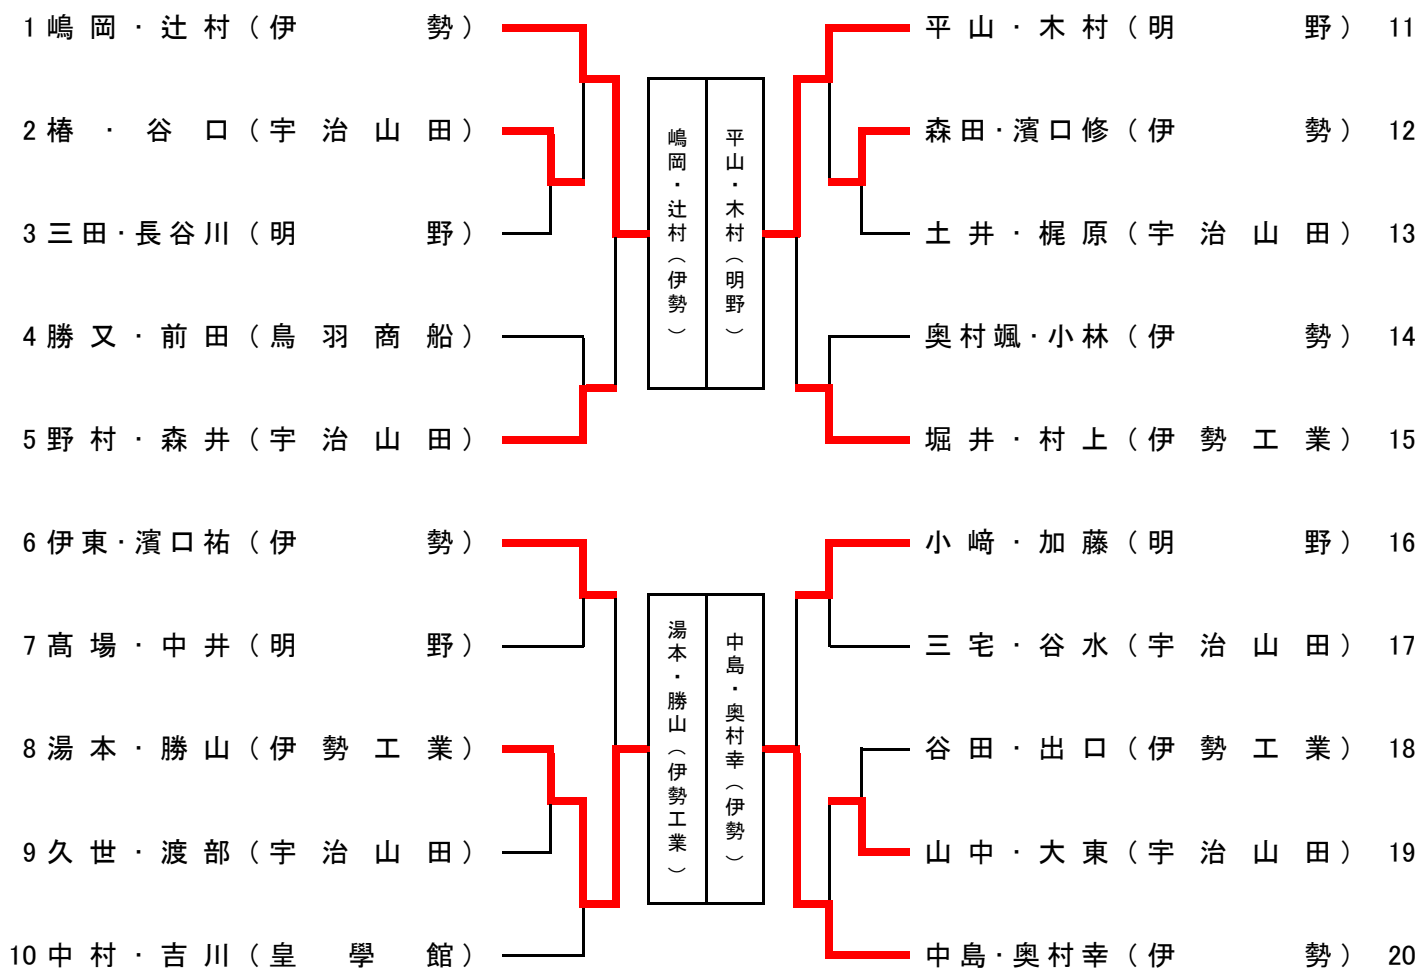

全国高校総体卓球競技の部 南勢地区予選

平成31年4月21日
三交Gスポーツの杜伊勢体育館別館

男子シングルの部

1 嶋岡 諒真 (伊勢)	中島 大雅 (伊勢)	33
2 b y e ()	b y e ()	34
3 吉川 虎太郎 (皇學館)	近藤 舜弥 (水産)	35
4 大西 輝 (伊勢工業)	井上 裕太 (伊勢工業)	36
5 堀井 悠大 (伊勢工業)	湯本 陸 (伊勢工業)	37
6 椿 将弥 (宇治山田)	谷川原 優汰 (南伊勢)	38
7 植木 康介 (水産)	森井 優斗 (宇治山田)	39
8 木村 海凜 (明野)	加藤 輝一 (明野)	40
9 奥村 颯士 (伊勢)	奥村 幸大 (伊勢)	41
10 山中海汰 (宇治山田)	土井 万作 (宇治山田)	42
11 川添 波琉斗 (南伊勢)	三田 裕太郎 (明野)	43
12 古川 進 (伊勢工業)	山村 鴻 (伊勢工業)	44
13 小林 巧実 (伊勢)	谷田 賢信 (伊勢工業)	45
14 久世 修吾 (宇治山田)	高橋 匡貴 (皇學館)	46
15 宮前 了也 (明野)	梶原 凪 (宇治山田)	47
16 廣垣 響希 (伊勢工業)	中村 優樹 (水産)	48
17 中村 健翔 (皇學館)	濱口 祐輔 (伊勢)	49
18 大東 隼人 (宇治山田)	勝又 洸 (鳥羽商船)	50
19 東 祐樹 (伊勢工業)	西井 正輝 (伊勢工業)	51
20 松井 航太郎 (伊勢)	野村 汰玖人 (宇治山田)	52
21 谷口 優 (宇治山田)	中井 龍 (明野)	53
22 長谷川 友気 (明野)	渡部 恕士 (宇治山田)	54
23 濱口 修太 (伊勢)	伊東 利真 (伊勢)	55
24 勝山 秀哉 (伊勢工業)	村上 大翔 (伊勢工業)	56
25 尾崎 博人 (南伊勢)	谷水 逸士 (宇治山田)	57
26 森田 匠真 (伊勢)	奥野 栄志 (水産)	58
27 山本 寿明 (水産)	岡野 湧馬 (伊勢工業)	59
28 前田 峻 (伊勢工業)	小崎 健伸 (明野)	60
29 三宅 駿太 (宇治山田)	迫間 理稀 (南伊勢)	61
30 出口 惠悟 (伊勢工業)	高場 俊太郎 (明野)	62
31 前田 颯太 (鳥羽商船)	b y e ()	63
32 平山 秀 (明野)	辻村 隆哉 (伊勢)	64

嶋岡 中村
(伊勢) (水産)

平山 辻村
(明野) (伊勢)

全国高校総体卓球競技の部 南勢地区予選

平成31年4月21日
三交Gスポーツの杜伊勢体育館別館

男子ダブルスの部

全国高校総体卓球競技の部 南勢地区予選

平成31年4月21日
三交Gスポーツの杜伊勢体育館別館

女子シングルスの部

全国高校総体卓球競技の部 南勢地区予選

平成31年4月21日

三交Gスポーツの杜伊勢体育館別館

女子ダブルスの部