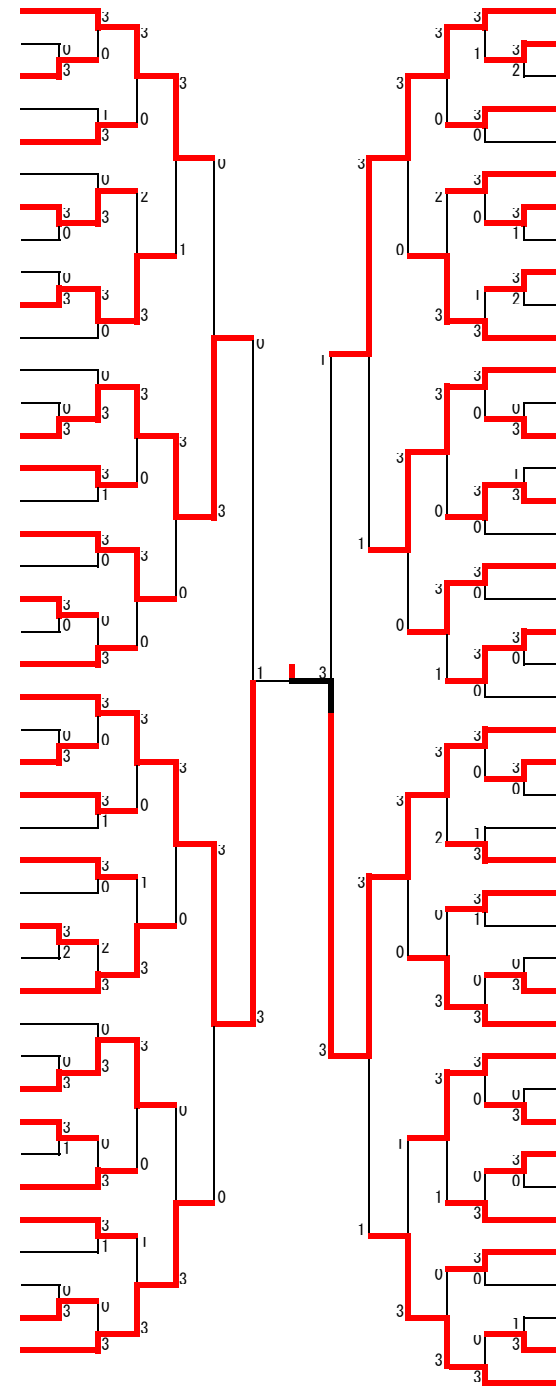

- 泉川 斗夢 (桑北) 128
- 志賀 貴治 (四西) 129
- 板垣 心大 (四中工) 130
- 藤井 海斗 (四日市) 131
- 半田 慈 (津田) 132
- 池田 成 (暁) 133
- 土井 英明 (桑名) 134
- 山村 柊生 (桑工) 135
- 吉岡 真志 (四日市) 136
- 竹本 陽紀 (朝明) 137
- 伊藤 朋貴 (四工) 138
- 山野 涼晴 (桑西) 139
- 荒木 奏人 (朝明) 140
- 森川 正輝 (四郷) 141
- 内保 緑 (海星) 142
- 松久 登生 (四日市) 143
- 中川 拓 (四工) 144
- 秦地 琢瑠 (四農) 145
- 今村 圭吾 (四西) 146
- 羽多野 開斗 (四南) 147
- 懸野 賢悠 (川越) 148
- 藤井 隼斗 (四中工) 149
- 館 響己 (桑名) 150
- 水谷 彰吾 (桑西) 151
- 赤龍 翼 (四西) 152
- 平賀 柊兵 (四農) 153
- 服部 皆斗 (四中工) 154
- 片岡 友紀 (朝明) 155
- 鈴木 颯人 (川越) 156
- 早川 賢吾 (海星) 157
- 中村 優志 (四工) 158
- 伊藤 祐平 (四日市) 159
- 市川 拓磨 (朝明) 160
- 追田 悠樹 (暁) 161
- 鷲尾 頼輝 (菟野) 162
- 坂口 新梧 (四農) 163
- 黒木 隆志 (桑名) 164
- 下村 宏太郎 (四日市) 165
- 川口 侑生 (四西) 166
- 三浦 温太 (四南) 167
- 伊藤 大哉 (四中工) 168
- 加納 太陽 (いな総) 169
- 坂本 優太 (四工) 170

決勝

1 丹生 海 (四工)

2 - 3

150 館 響己 (桑名)