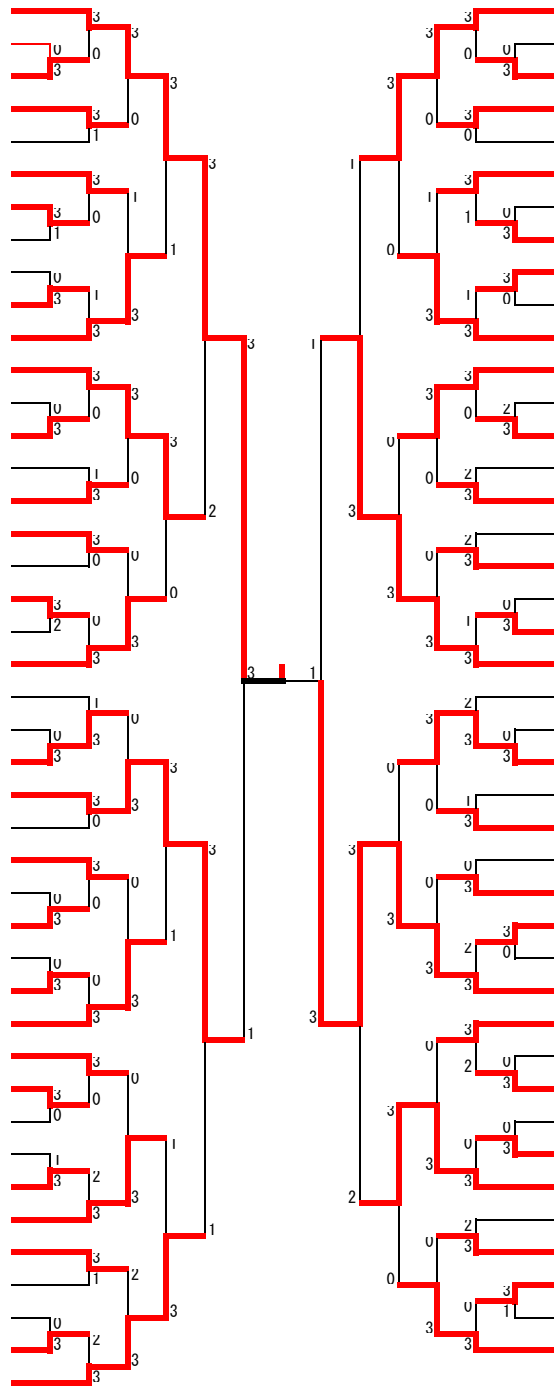

県高校卓球選手権大会北勢地区予選会

○は敗者復活勝者

平成30年7月28日(土)
会場：桑名市体育館

男子の部 (1)

- 1 丹生 海 (四工)
- 2 石田 尚也 (暁)
- 3 石垣 優真 (四郷)
- 4 岡部 和真 (四日市)
- 5 九鬼 興人 (朝明)
- 6 秋山 亨 (四西)
- 7 天野 公輔 (桑名)
- 8 山中 優輝 (四中工)
- 9 柳田 大地 (桑工)
- 10 太田 宗輝 (四南)
- 11 小島 岬 (四農)
- 12 稲垣 大洋 (四日市)
- 13 牛田 航暉 (津田)
- 14 平野 真人 (四工)
- 15 笠井 拓真 (川越)
- 16 渡辺 晴太 (四中工)
- 17 石川 航太 (四西)
- 18 光本 有希 (海星)
- 19 小田 雅貴 (四農)
- 20 打田 広樹 (朝明)
- 21 後藤 真志 (桑西)
- 22 杉野 雄太 (桑北)
- 23 岡本 健佑 (海星)
- 24 津田 真秀 (桑名)
- 25 坂倉 正浩 (四郷)
- 26 細田 悠翔 (四中工)
- 27 水谷 耕大 (四日市)
- 28 田中 晃輔 (四西)
- 29 飯田 拓真 (四南)
- 30 中谷 開登 (暁)
- 31 太田 棒貴 (四工)
- 32 西村 環希 (朝明)
- 33 山川 将輝 (菟野)
- 34 岩田 尚樹 (四農)
- 35 小林 鉄斉 (四中工)
- 36 川合 章太 (海星)
- 37 榊原 康太 (四日市)
- 38 達知 佑成 (四工)
- 39 長谷川 賢太 (四南)
- 40 岡村 隆洋 (四日市)
- 41 奥田 翔斗 (いな総)
- 42 岡村 大 (桑西)
- 43 鈴木 雄大 (四西)

- 伊藤 毅 (桑北) 44
- 西 亮憲 (暁) 45
- 中村 陸人 (朝明) 46
- 小川 恵聖 (四西) 47
- 川崎 辰也 (四中工) 48
- 安藤 義治 (菟野) 49
- 伊藤 龍輝 (四農) 50
- 天野 恵輔 (四日市) 51
- 池田 尚樹 (桑工) 52
- 堀口 大智 (四南) 53
- 岩田 祐真 (桑西) 54
- 辻 圭悟 (四工) 55
- 荻須 遼 (四農) 56
- 水野 愛斗 (朝明) 57
- 石垣 達己 (四中工) 58
- 坂口 健真 (四日市) 59
- 飯田 旭 (川越) 60
- 壁谷 駿 (海星) 61
- 桑原 宗大 (四西) 62
- 米田 敬史 (桑名) 63
- 東穂 玲音 (津田) 64
- 村田 優作 (桑名) 65
- 水谷 奎太 (四中工) 66
- 尾上 勇海 (四郷) 67
- 松井 宣征 (川越) 68
- 中村 隆一 (四農) 69
- 小久保 海飛 (四日市) 70
- 近藤 陽智 (四商) 71
- 小崎 朱有斗 (四南) 72
- 服部 颯太 (四西) 73
- 紀平 幹太 (四工) 74
- 川上 朋樹 (海星) 75
- 犬飼 天 (四西) 76
- 鈴木 颯 (暁) 77
- 中村 倅輔 (桑北) 78
- 服部 晃希 (四日市) 79
- 松岡 大樹 (四工) 80
- 天野 徳人 (四農) 81
- 上村 拓夢 (桑工) 82
- 加藤 匠馬 (桑西) 83
- 仲間 優斗 (朝明) 84
- 中山 来凜 (四中工) 85