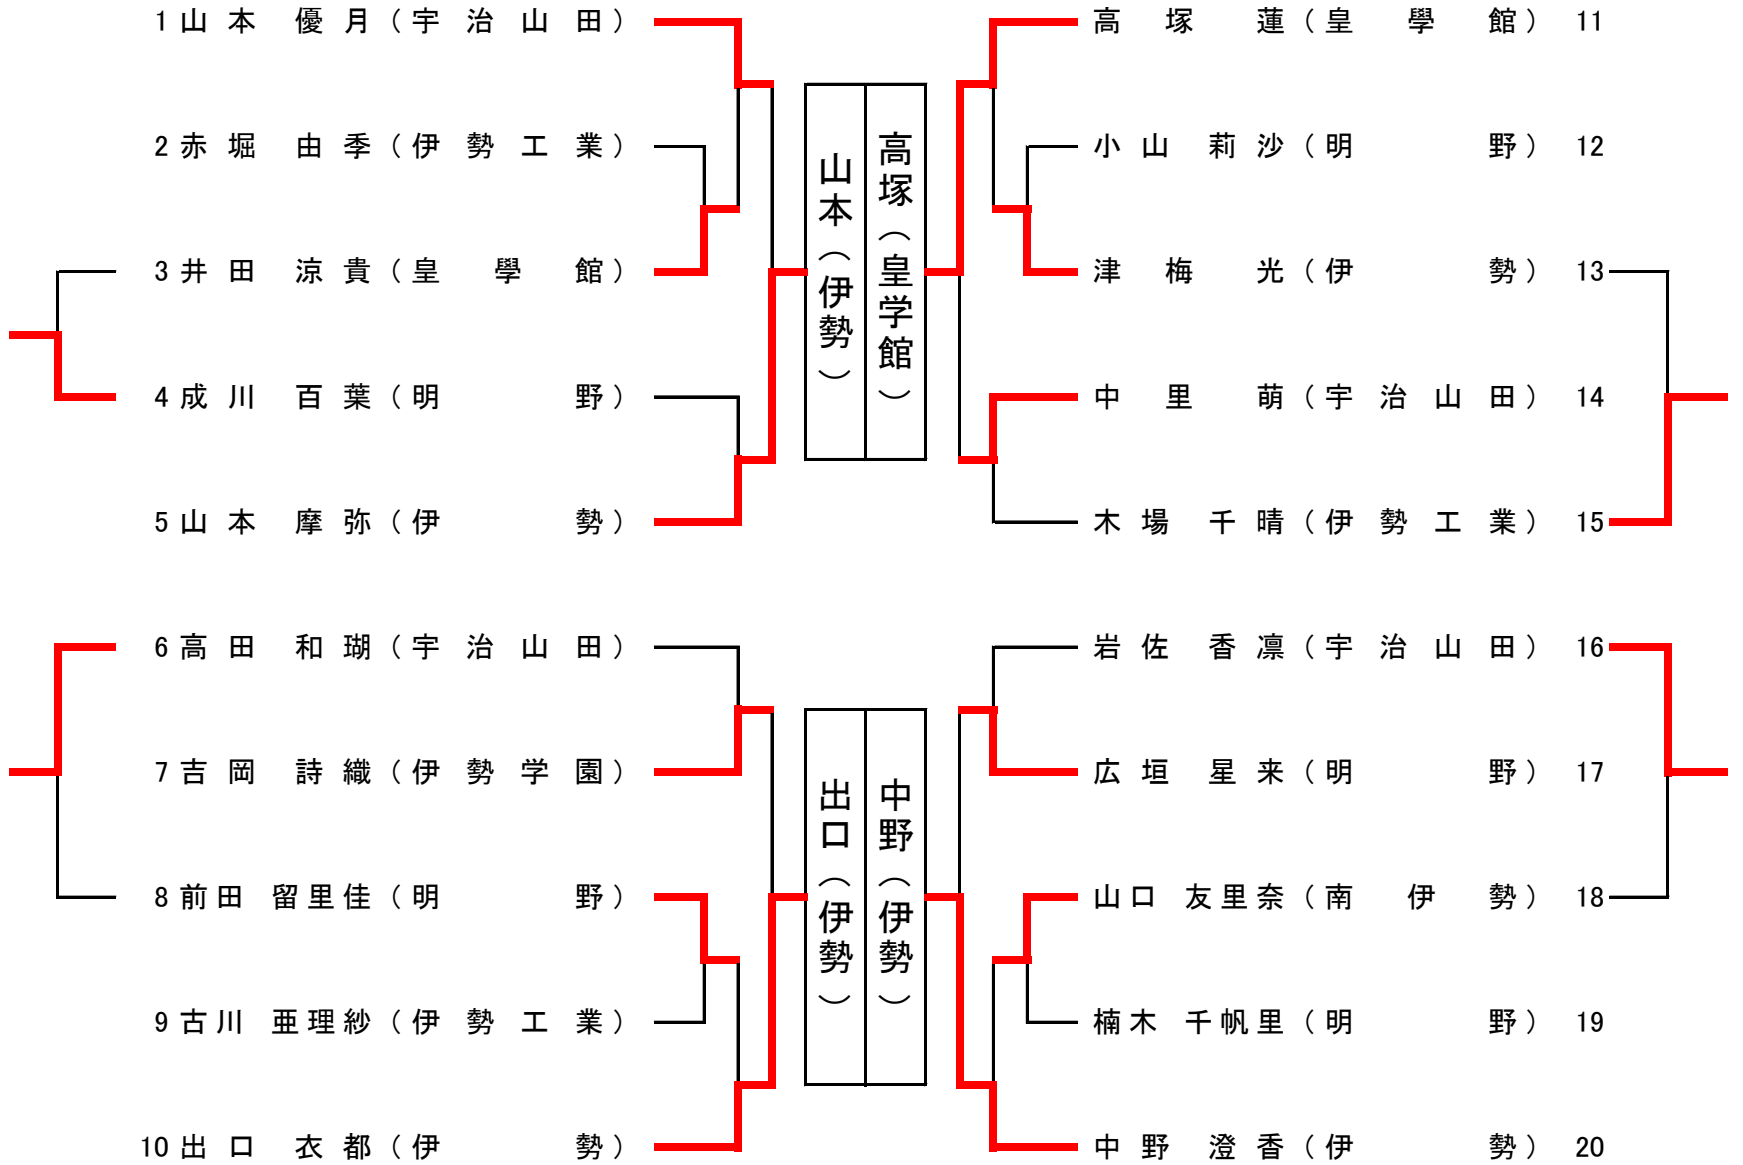

嶋岡 (伊勢)
中島 (伊勢)

平山 (明野)
中村 (皇学館)

平成30年度三重県高校卓球選手権大会(シングルの部)南勢地区予選会

平成30年7月22日

三重交通Gスポーツの杜伊勢 体育館別館

女子シングルス

平成30年度三重県高校卓球選手権松阪地区予選会

平成30年7月25日
さんぎんアリーナ