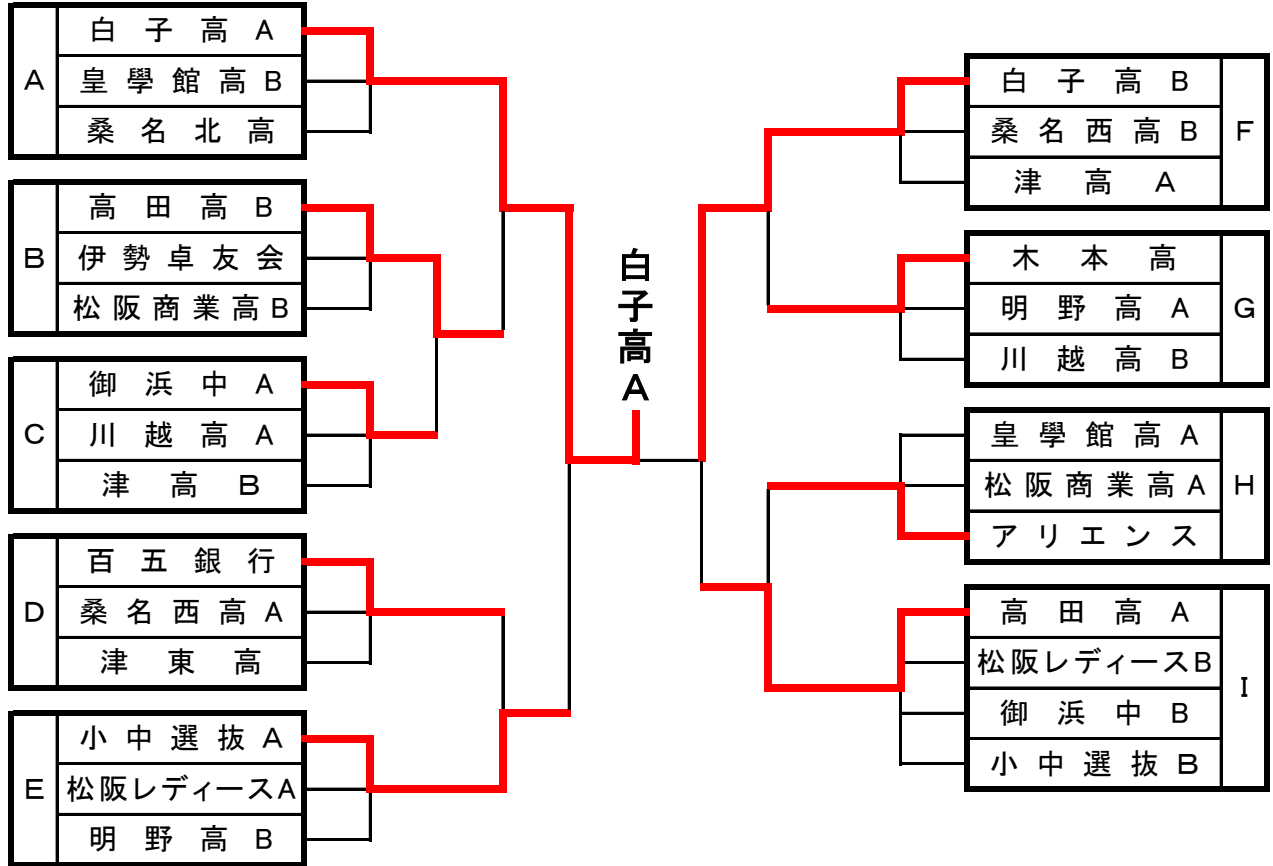

第6回米田杯争奪三重県卓球大会

平成29年1月29日

三重交通Gスポーツの杜伊勢

女子団体1位トーナメント