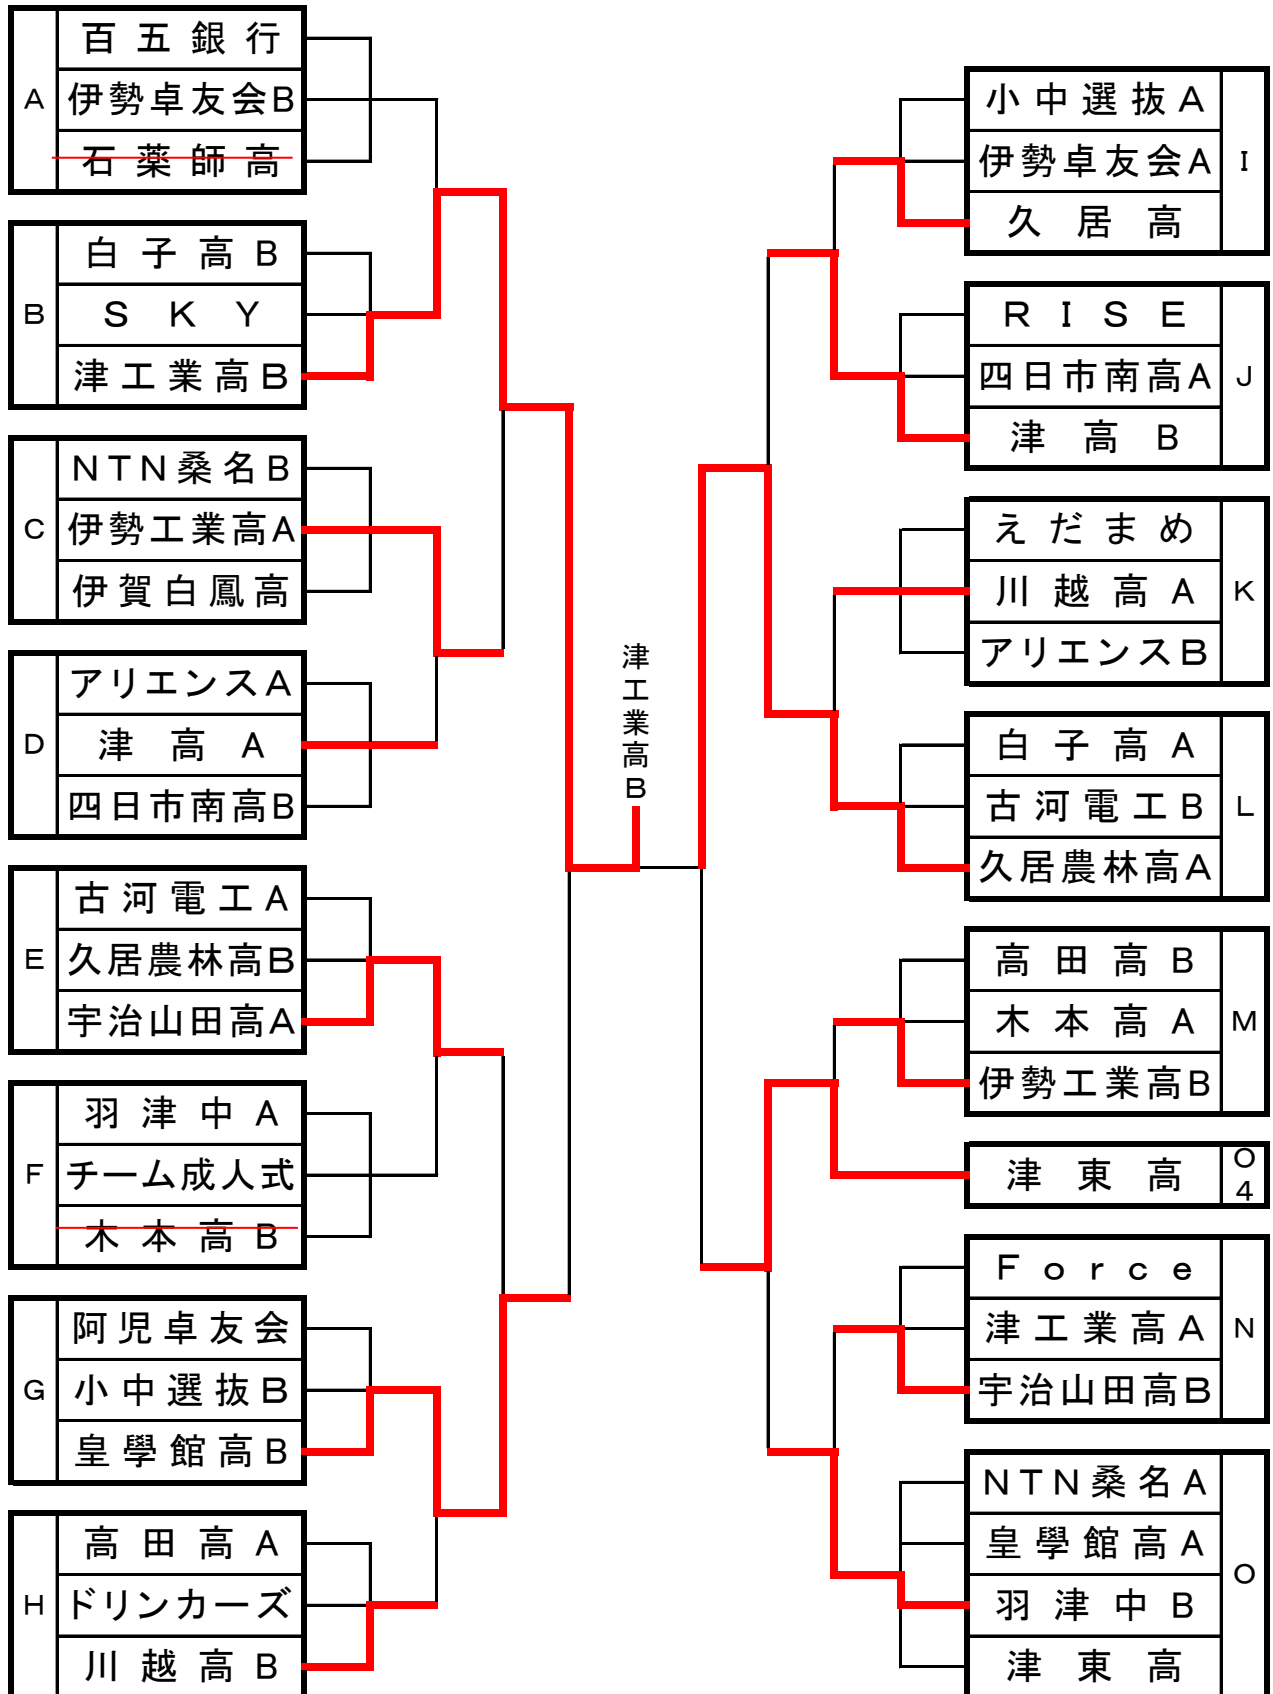

第6回米田杯争奪三重県卓球大会

男子団体2位トーナメント

平成29年1月29日
 三重交通Gスポーツの杜伊勢

第6回米田杯争奪三重県卓球大会

男子団体3・4位トーナメント

平成29年1月29日
三重交通Gスポーツの杜伊勢

第6回米田杯争奪三重県卓球大会

女子団体予選リーグ