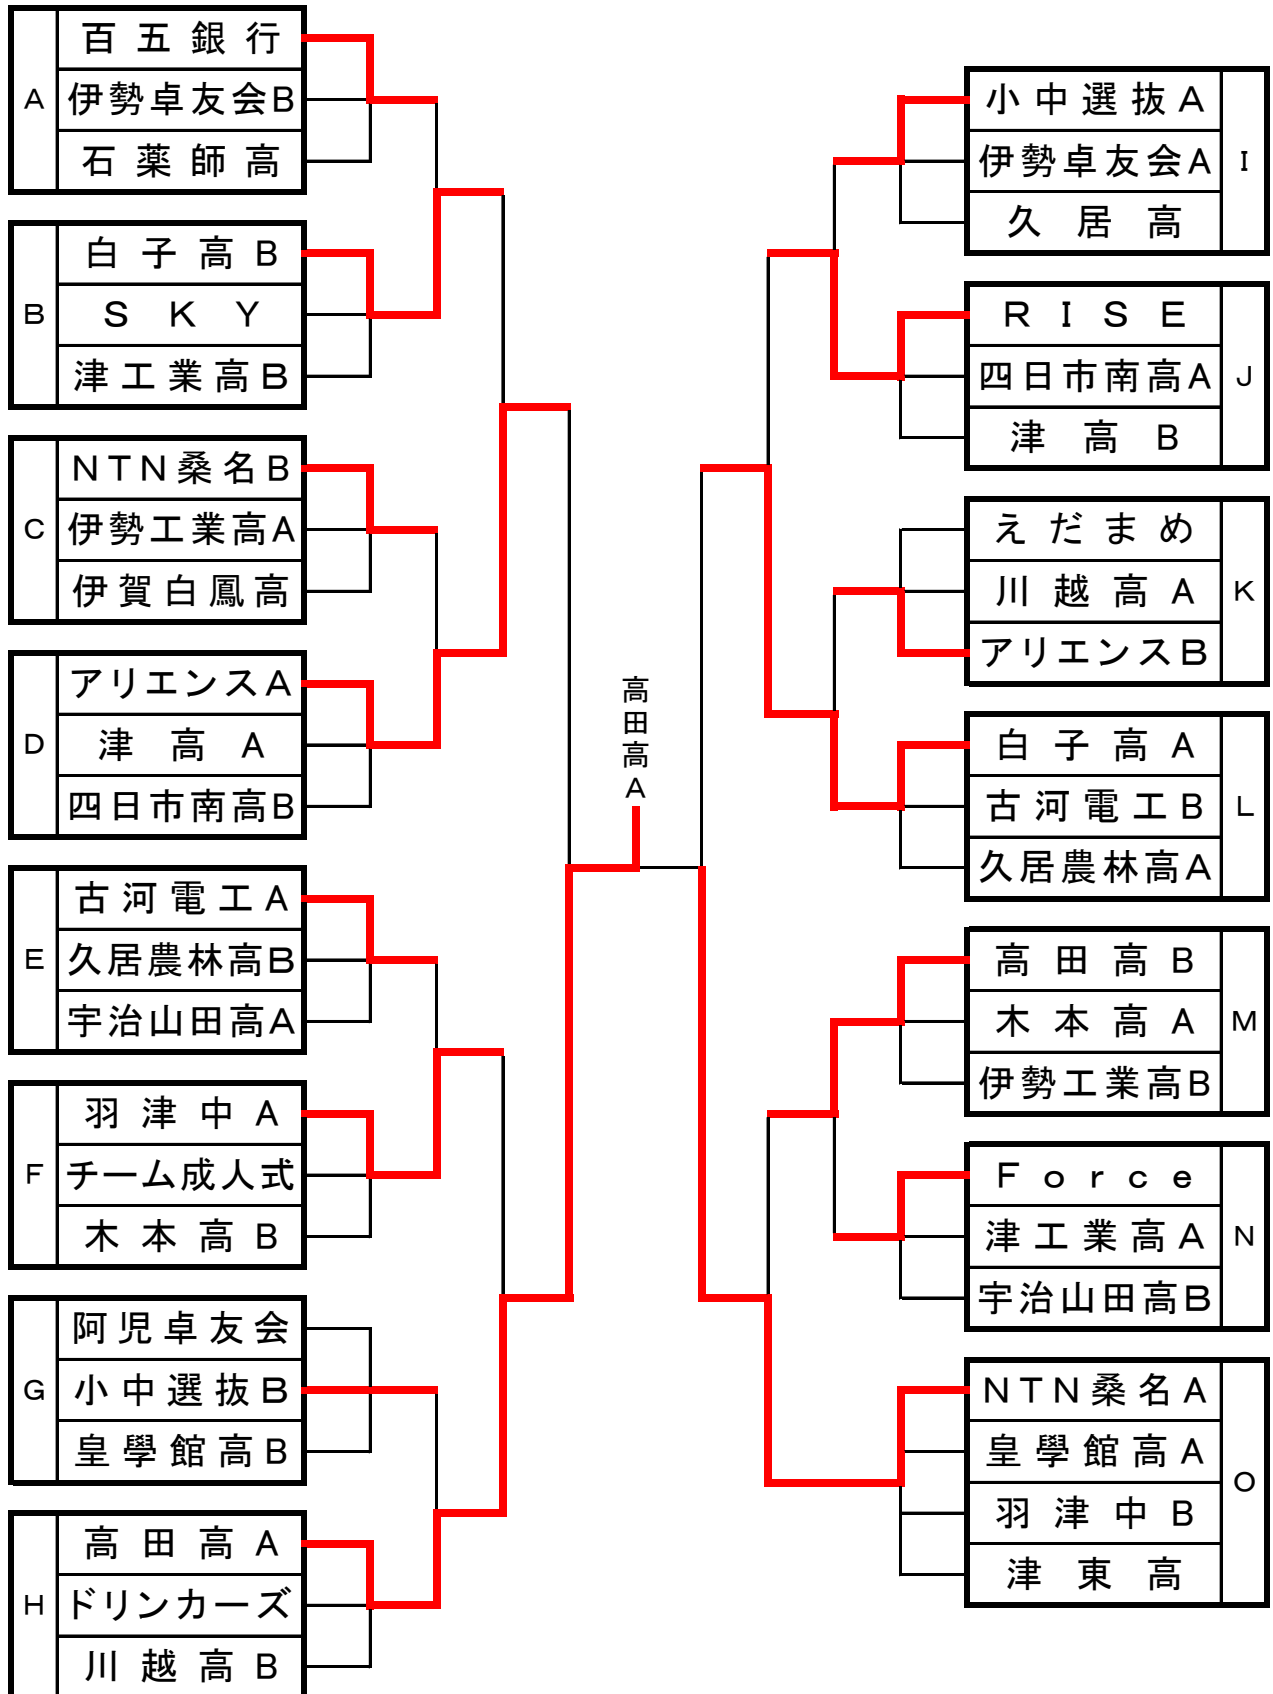

第6回米田杯争奪三重県卓球大会

男子団体予選リーグ

平成29年1月29日
三重交通Gスポーツの杜伊勢

Aリーグ		百五銀行	伊勢卓友会B	石薬師高	得点	順位
1	百五銀行	/	2	キ	4	1
2	伊勢卓友会B	0	/	キ	3	2
3	石薬師高	キ	キ	/	0	3

Iリーグ		小中選抜A	伊勢卓友会A	久居高	得点	順位
1	小中選抜A	/	2	2	4	1
2	伊勢卓友会A	0	/	2	3	2
3	久居高	0	1	/	2	3

Bリーグ		白子高B	SKY	津工業高B	得点	順位
1	白子高B	/	2	2	4	1
2	S K Y	0	/	2	3	2
3	津工業高B	1	1	/	2	3

Jリーグ		RISE	四日市南高A	津高B	得点	順位
1	R I S E	/	2	2	4	1
2	四日市南高A	0	/	2	3	2
3	津高B	0	1	/	2	3

Cリーグ		NTN桑名B	伊勢工業高A	伊賀白鳳高	得点	順位
1	NTN桑名B	/	2	2	4	1
2	伊勢工業高A	0	/	1	2	3
3	伊賀白鳳高	0	2	/	3	2

Kリーグ		えだまめ	川越高A	アリエンスB	得点	順位
1	えだまめ	/	2	0	3	2
2	川越高A	0	/	0	2	3
3	アリエンスB	2	2	/	4	1

Dリーグ		アリエンスA	津高A	四日市南高B	得点	順位
1	アリエンスA	/	2	2	4	1
2	津高A	0	/	1	2	3
3	四日市南高B	0	2	/	3	2

Lリーグ		白子高A	古河電工B	久居農林高A	得点	順位
1	白子高A	/	2	2	4	1
2	古河電工B	0	/	2	3	2
3	久居農林高A	0	1	/	2	3

Eリーグ		古河電工A	久居農林高B	宇治山田高A	得点	順位
1	古河電工A	/	2	2	4	1
2	久居農林高B	0	/	2	3	2
3	宇治山田高A	0	0	/	2	3

Mリーグ		高田高B	木本高A	伊勢工業高B	得点	順位
1	高田高B	/	2	2	4	1
2	木本高A	1	/	2	3	2
3	伊勢工業高B	0	0	/	2	3

Fリーグ		羽津中A	チーム成人式	木本高B	得点	順位
1	羽津中A	/	2	キ	4	1
2	チーム成人式	0	/	キ	3	2
3	木本高B	キ	キ	/	0	3

Nリーグ		Force	津工業高A	宇治山田高B	得点	順位
1	F o r c e	/	2	2	4	1
2	津工業高A	0	/	2	3	2
3	宇治山田高B	0	1	/	2	3

Gリーグ		阿児卓友会	小中選抜B	皇學館高B	得点	順位
1	阿児卓友会	/	1	2	3	2
2	小中選抜B	2	/	2	4	1
3	皇學館高B	0	0	/	2	3

Oリーグ		NTN桑名A	皇學館高A	羽津中B	津東高	得点	順位
1	NTN桑名A	/	2	2	2	6	1
2	皇學館高A	0	/	2	2	5	2
3	羽津中B	0	0	/	2	4	3
4	津東高	0	1	0	/	3	4

Hリーグ		高田高A	ドリンカーズ	川越高B	得点	順位
1	高田高A	/	2	2	4	1
2	ドリンカーズ	0	/	2	3	2
3	川越高B	0	0	/	2	3

試合順 3チームリーグ ①2-3 ②1-3 ③1-2
試合順 4チームリーグ ①1-4 ②1-3 ③1-2
①2-3 ②2-4 ③3-4

第6回米田杯争奪三重県卓球大会

男子団体1位トーナメント

平成29年1月29日
三重交通Gスポーツの杜伊勢