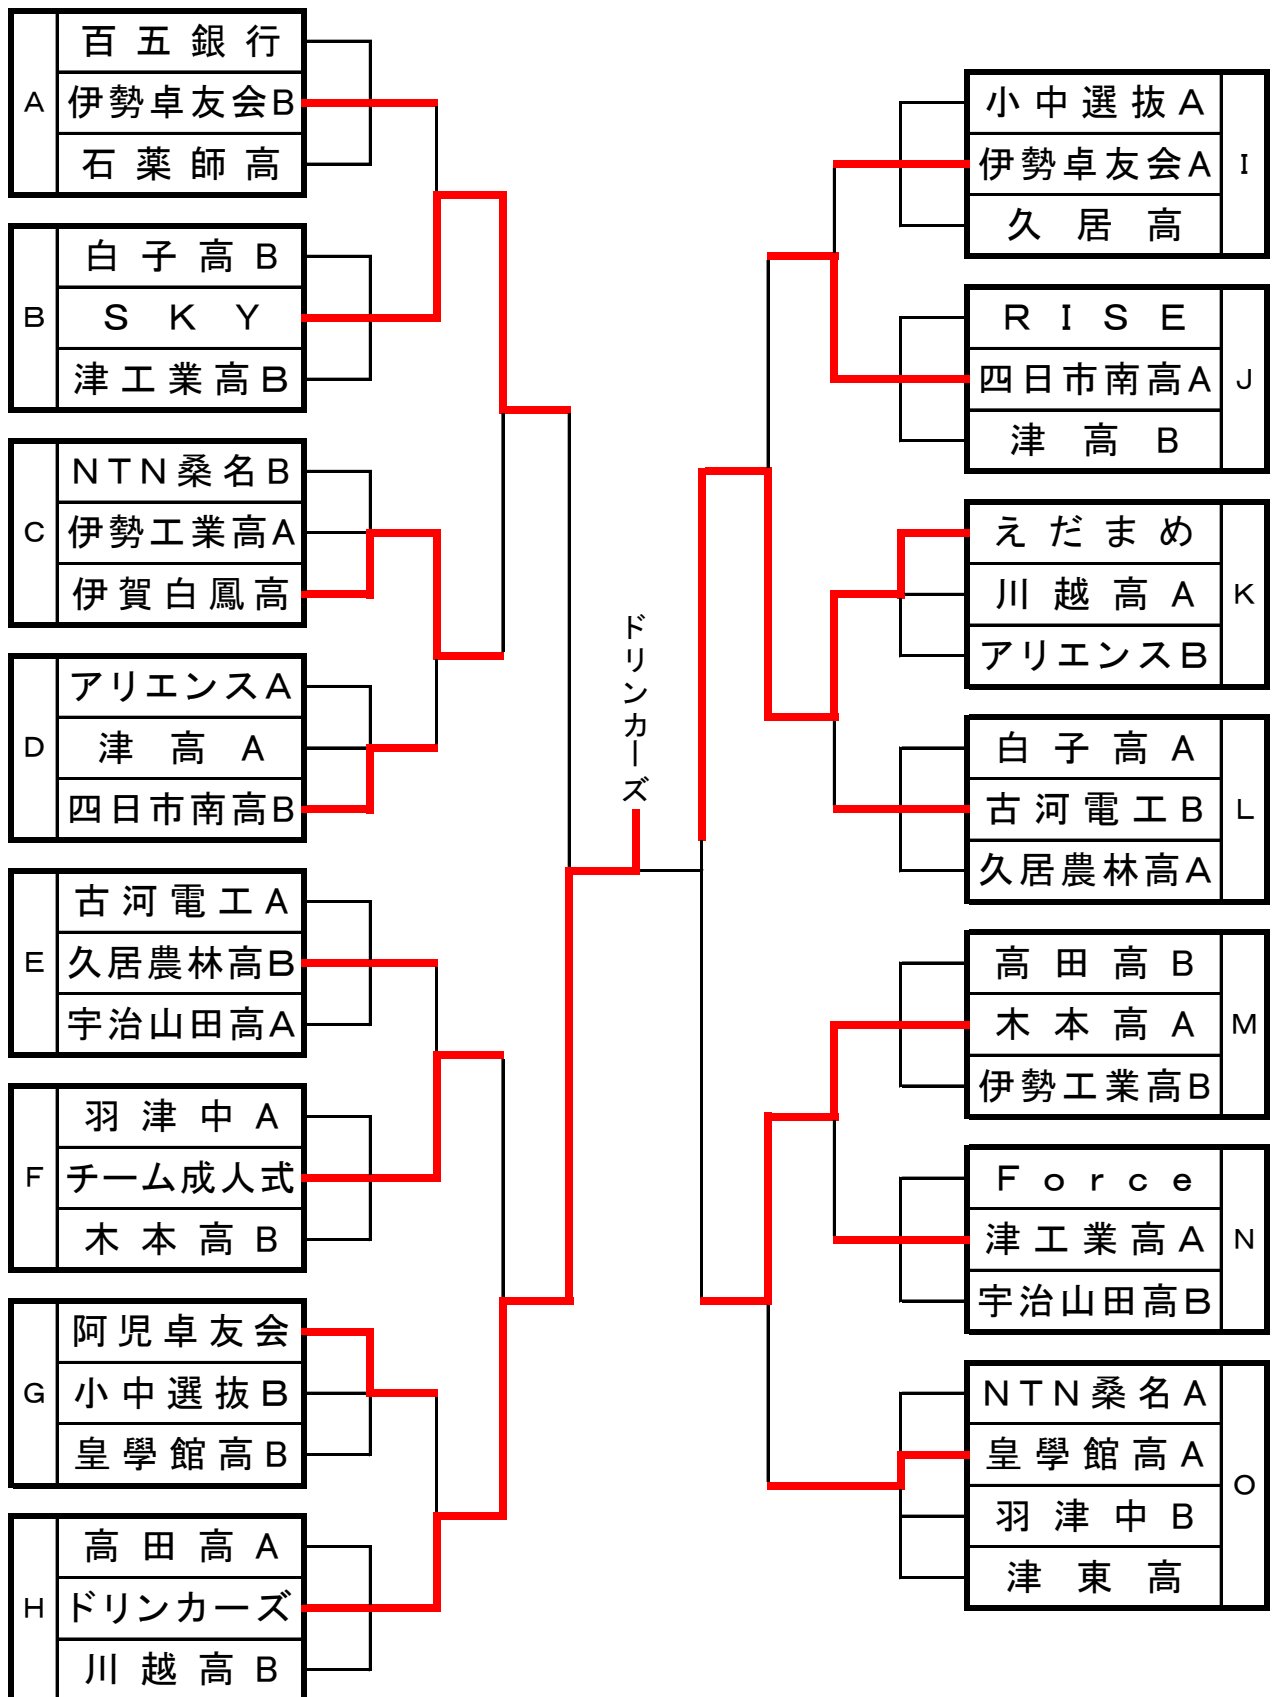

第6回米田杯争奪三重県卓球大会

男子団体2位トーナメント

平成29年1月29日
三重交通Gスポーツの杜伊勢