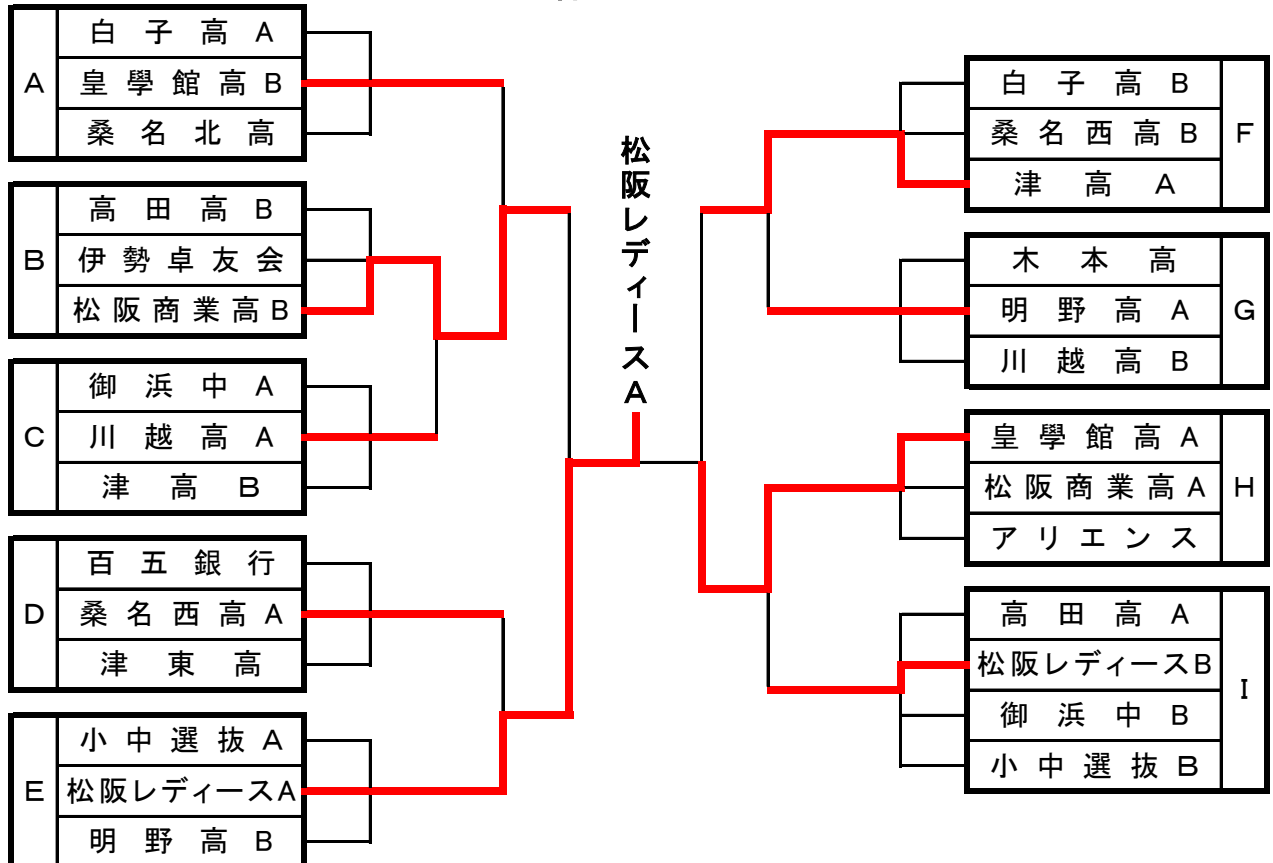

試合順 4チームリーグ ①1-4 ②1-3 ③1-2
①2-3 ②2-4 ③3-4

第6回米田杯争奪三重県卓球大会

平成29年1月29日

三重交通Gスポーツの杜伊勢

女子団体1位トーナメント

女子団体2位トーナメント

第6回米田杯争奪三重県卓球大会

平成29年1月29日
三重交通Gスポーツの杜伊勢

女子団体3・4位トーナメント