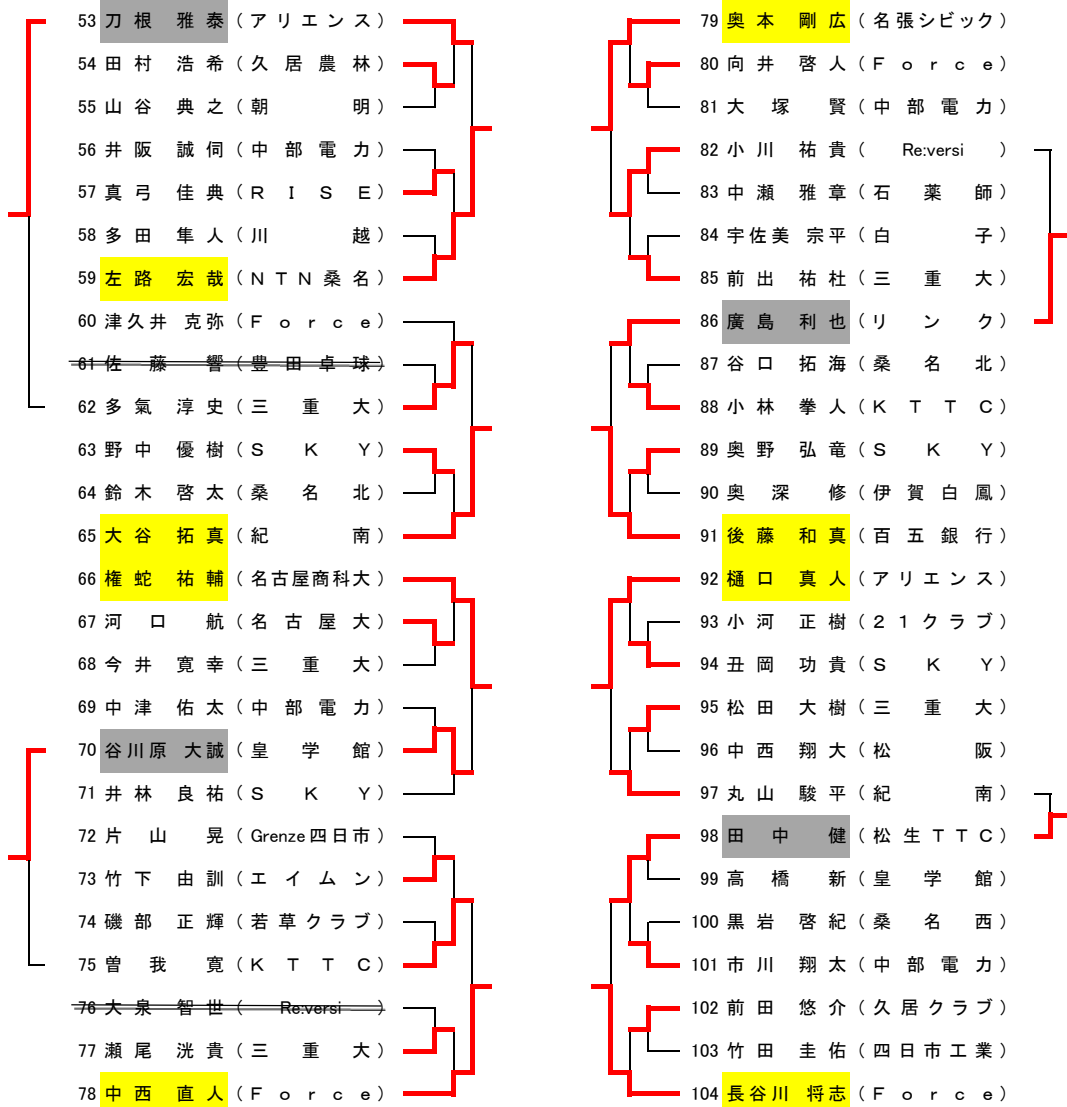

第67回中部日本卓球選手権大会 兼 第44回後藤杯(名古屋オープン)三重県予選会

平成27年6月13日
津市体育館

男子シングルの部 No.1

男子シングルの部 No.2

※ 16で中部日本・後藤杯 24で中部日本

第67回中部日本卓球選手権大会 兼 第44回後藤杯(名古屋オープン)三重県予選会

平成27年6月13日
津市体育館

男子ダブルスの部 No.1