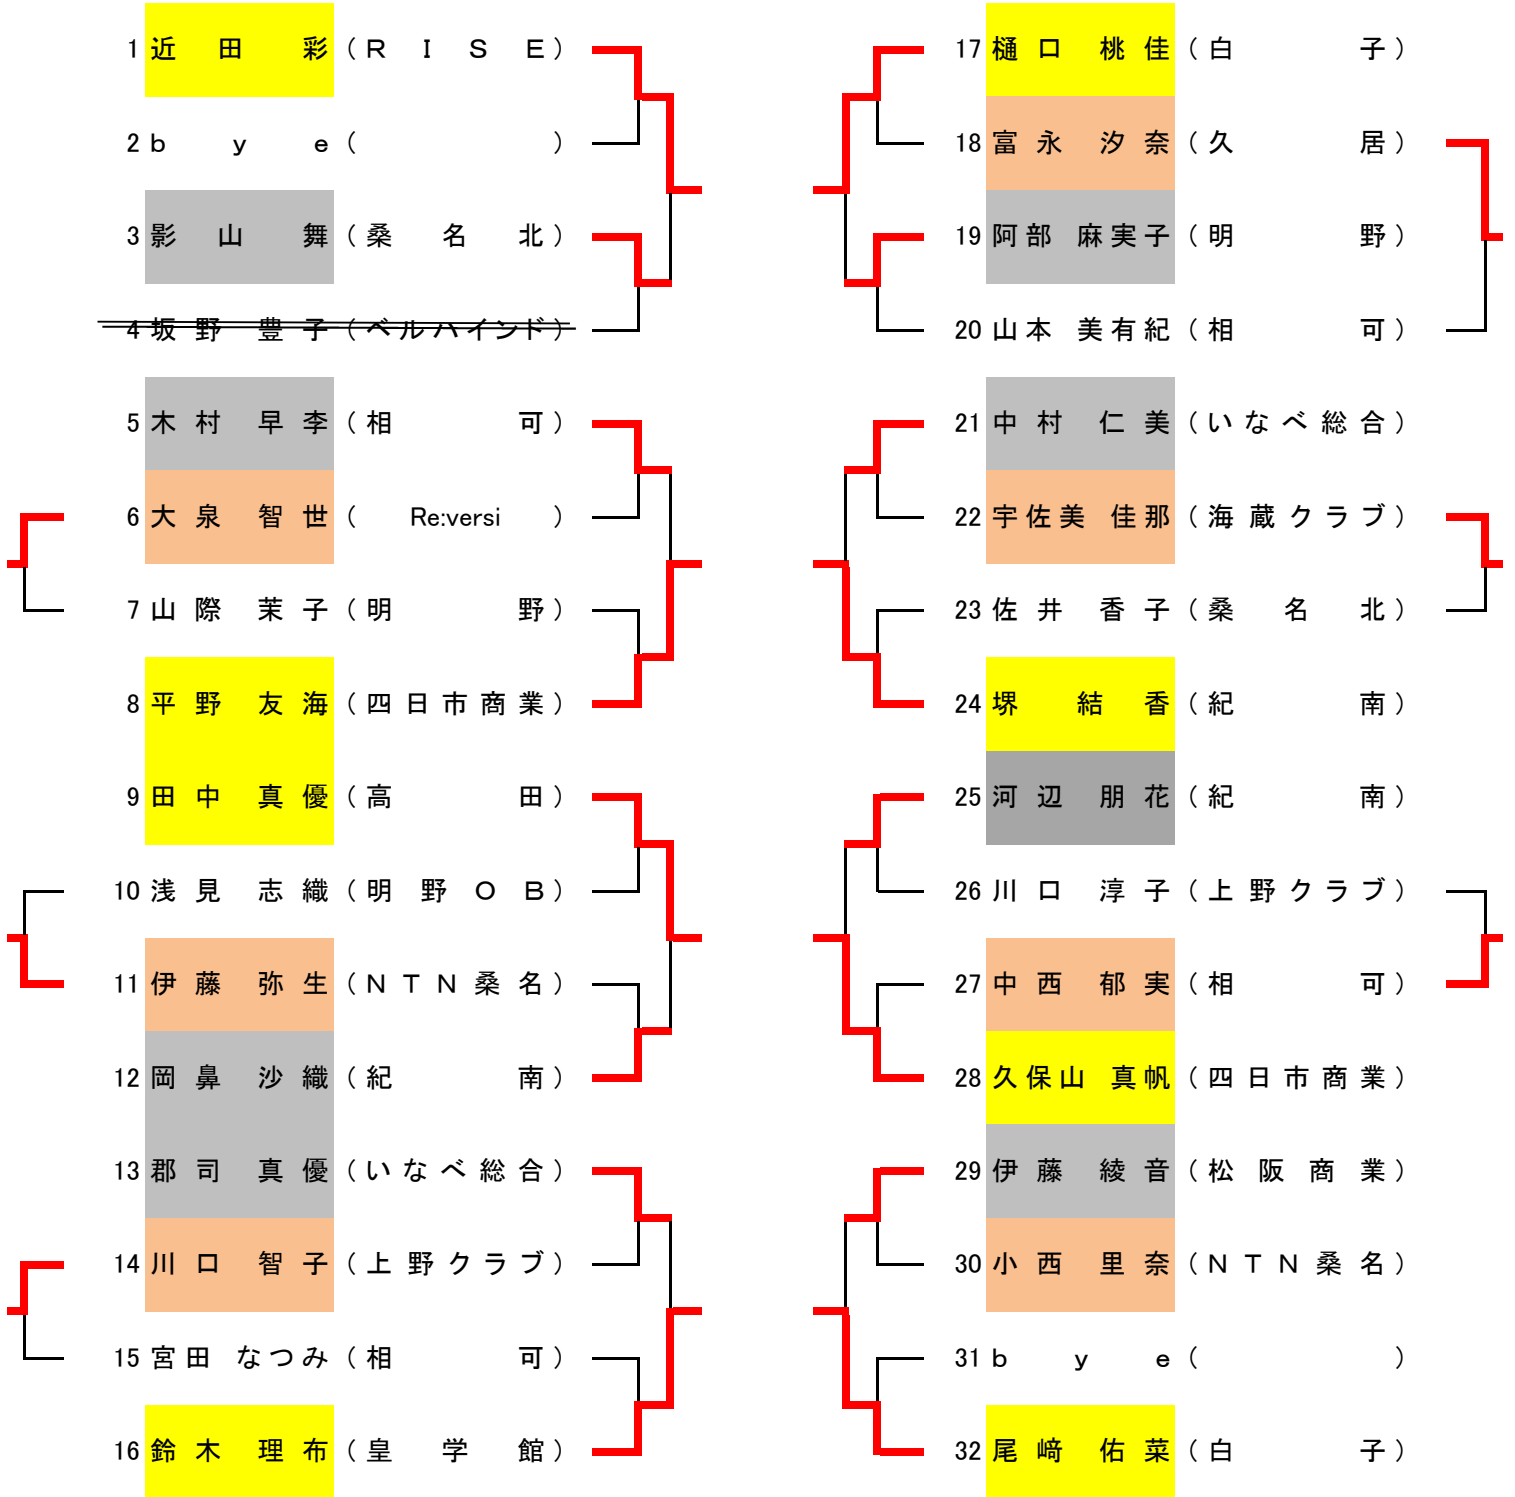

第67回中部日本卓球選手権大会 兼 第44回後藤杯(名古屋オープン)三重県予選会

平成27年6月13日

津市体育館

女子シングルの部

※ 8で中部日本・後藤杯

16で中部日本・後藤杯

24で中部日本