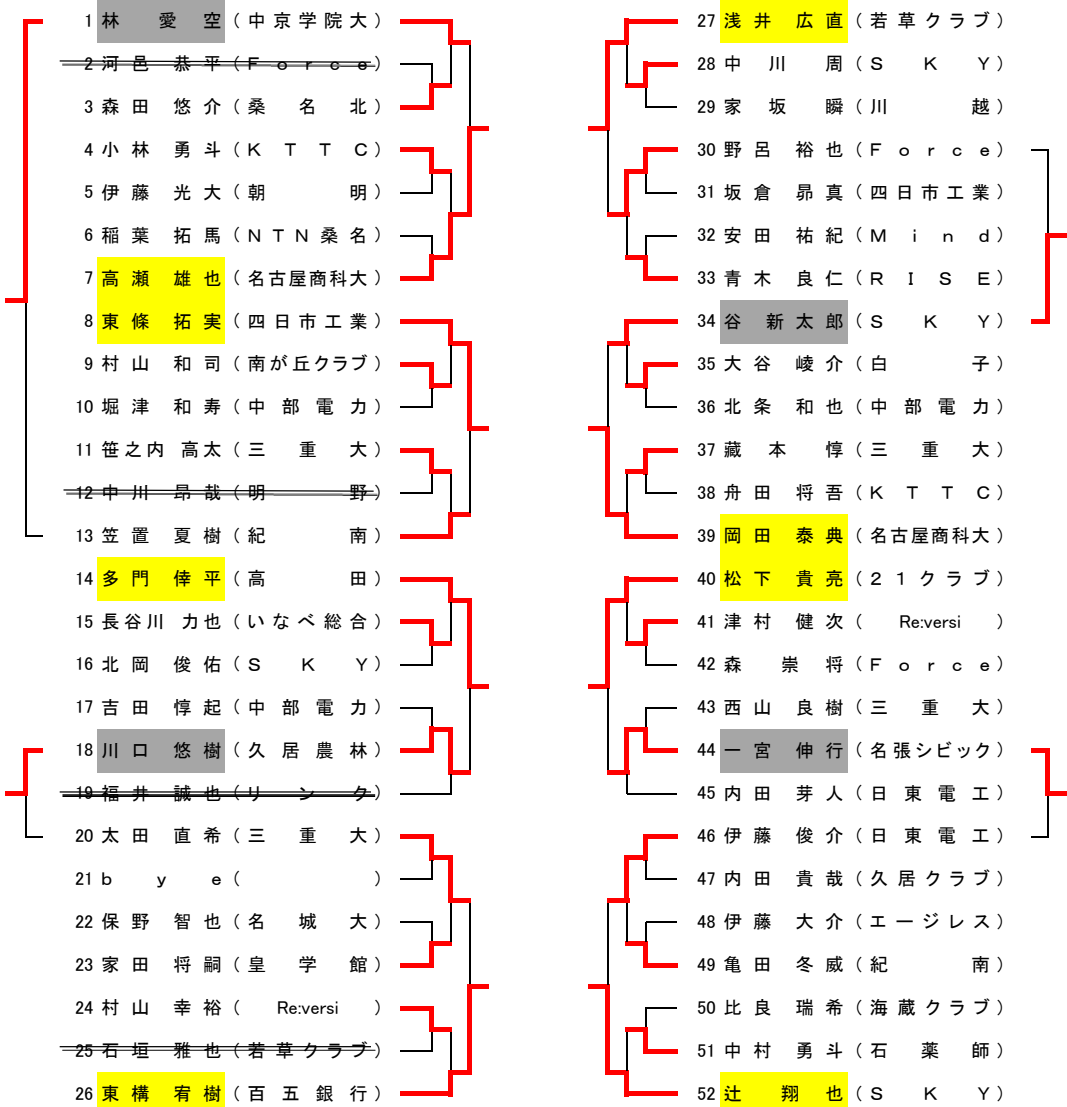

第67回中部日本卓球選手権大会 兼 第44回後藤杯(名古屋オープン)三重県予選会

平成27年6月13日
津市体育館

男子シングルの部 No.1

男子シングルの部 No.2

※ 16で中部日本・後藤杯 24で中部日本

第67回中部日本卓球選手権大会 兼 第44回後藤杯(名古屋オープン)三重県予選会

平成27年6月13日
津市体育館

男子ダブルスの部 No.1