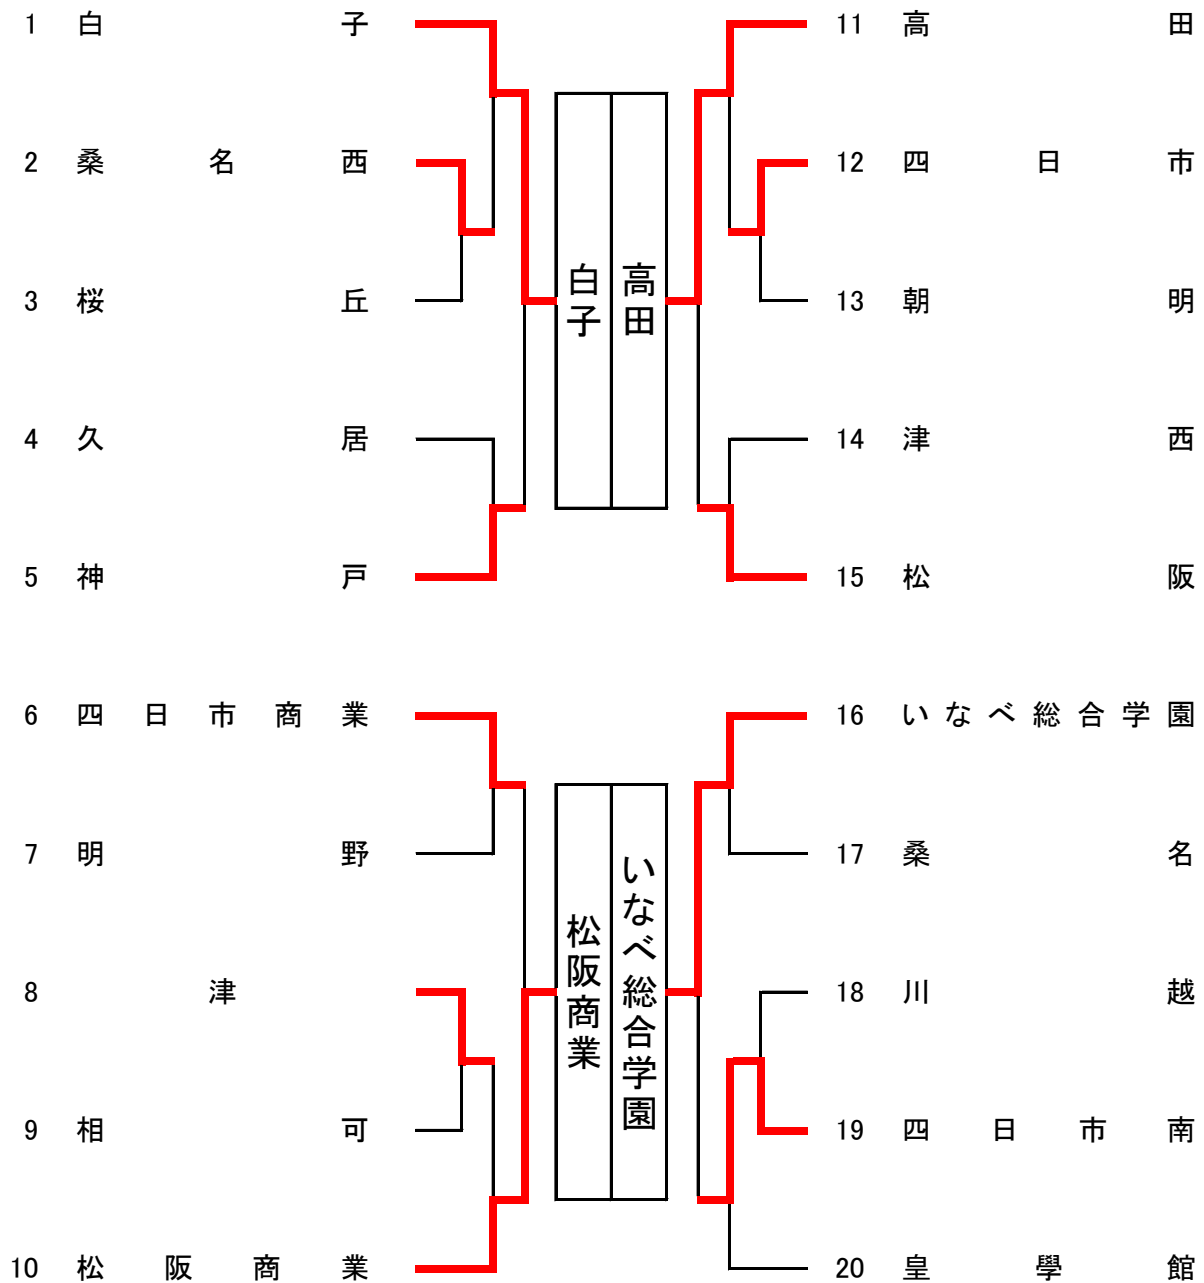

平成27年度三重県高等学校新人卓球大会  
 兼平成27年度東海高等学校新人卓球大会三重県予選会  
 兼平成27年度全国高等学校選抜卓球大会東海選考会三重県予選会  
 男子学校対抗の部 ベスト4リーグ戦

|       | 高 田 | 白 子 | 四日市南 | 四日市工業 | 得 点 | 順 位 |
|-------|-----|-----|------|-------|-----|-----|
| 高 田   |     | 3-1 | 3-0  | 3-0   | 6   | 1位  |
| 白 子   | 1-3 |     | 3-0  | 3-0   | 5   | 2位  |
| 四日市南  | 0-3 | 0-3 |      | 3-2   | 4   | 3位  |
| 四日市工業 | 0-3 | 0-3 | 2-3  |       | 3   | 4位  |

※高田、白子、四日市南、四日市工業は東海新人戦へ

平成27年度三重県高等学校新人卓球大会  
 兼平成27年度東海高等学校新人卓球大会三重県予選会  
 兼平成27年度全国高等学校選抜卓球大会東海選考会三重県予選会

平成27年11月21日

三重交通Gスポーツの杜伊勢(県営総合競技場体育館)  
 女子団体の部

平成27年度三重県高等学校新人卓球大会  
 兼平成27年度東海高等学校新人卓球大会三重県予選会  
 兼平成27年度全国高等学校選抜卓球大会東海選考会三重県予選会  
 女子学校対抗の部 ベスト4リーグ戦