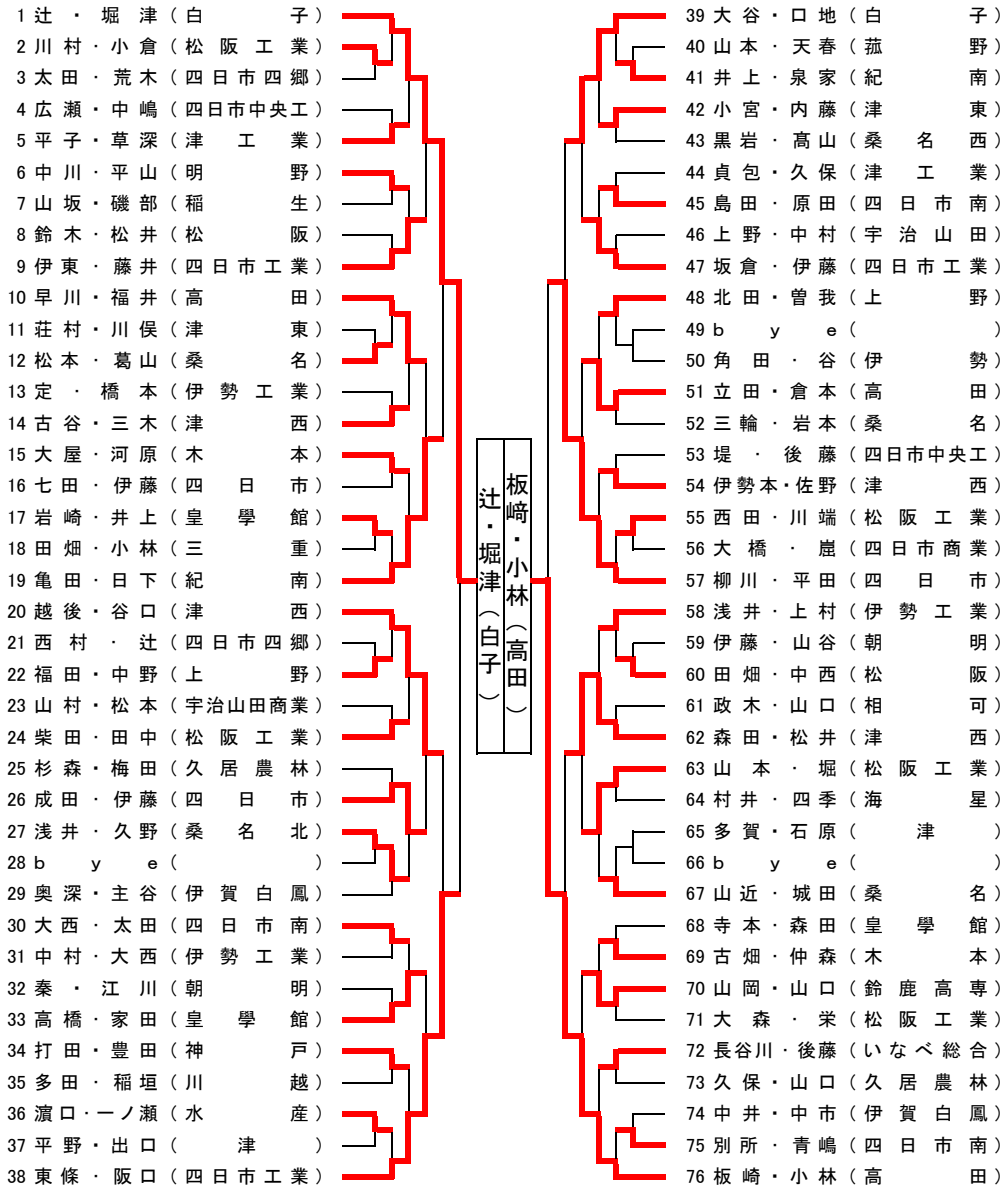

平成27年度全国高校総体 兼 東海高校総体卓球競技三重県予選会

平成27年5月2日
三重交通Gスポーツの杜伊勢

男子ダブルスの部 No.1

男子ダブルスの部 No.2

平成27年度全国高校総体兼東海総体三重県予選会

男子ダブルスの部 ベスト4リーグ戦

三重交通Gスポーツの杜伊勢 平成27年5月2日

	辻・堀津 (白子)	板崎・小林 (高田)	多門・阿南 (高田)	丸山・大谷 (紀南)	得点	順位
辻・堀津 (白子)		9 11-6 6 11-9 11-7	11-5 8 11-3 11-9	9 11-7 8 11-7 11-9	6	1位
板崎・小林 (高田)	11-9 6 11-6 9 7		11-4 11-4 9 12-10	11-5 11-8 11-6	5	2位
多門・阿南 (高田)	5 11-8 3 9	4 4 11-9 10		11-5 11-3 9 11-5	4	3位
丸山・大谷 (紀南)	11-9 7 11-8 7 9	5 8 6	5 3 11-9 5		3	4位

平成27年度全国高校総体兼東海総体三重県予選会

女子ダブルスの部 ベスト4リーグ戦

三重交通Gスポーツの杜伊勢 平成27年5月2日

	菅沼・山口 (皇學館)	田中・瀬古 (高田)	栞村・森本 (白子)	鈴木・宮本 (高田)	得点	順位
菅沼・山口 (皇學館)		11-9 11-6 11-4	4 4 12-10 11-9 8	11-8 9 11-6 12-10	5	2位
田中・瀬古 (高田)	9 6 4		7 2 4	11-7 11-3 5 9 11-7	4	3位
栞村・森本 (白子)	11-4 11-4 10 9 11-8	11-7 11-2 11-4		11-4 11-5 11-3	6	1位
鈴木・宮本 (高田)	8 11-9 6 10	7 3 11-5 11-9 7	4 5 3		3	4位

※1位と2位は全国総体へ、1位から4位までは東海総体へ