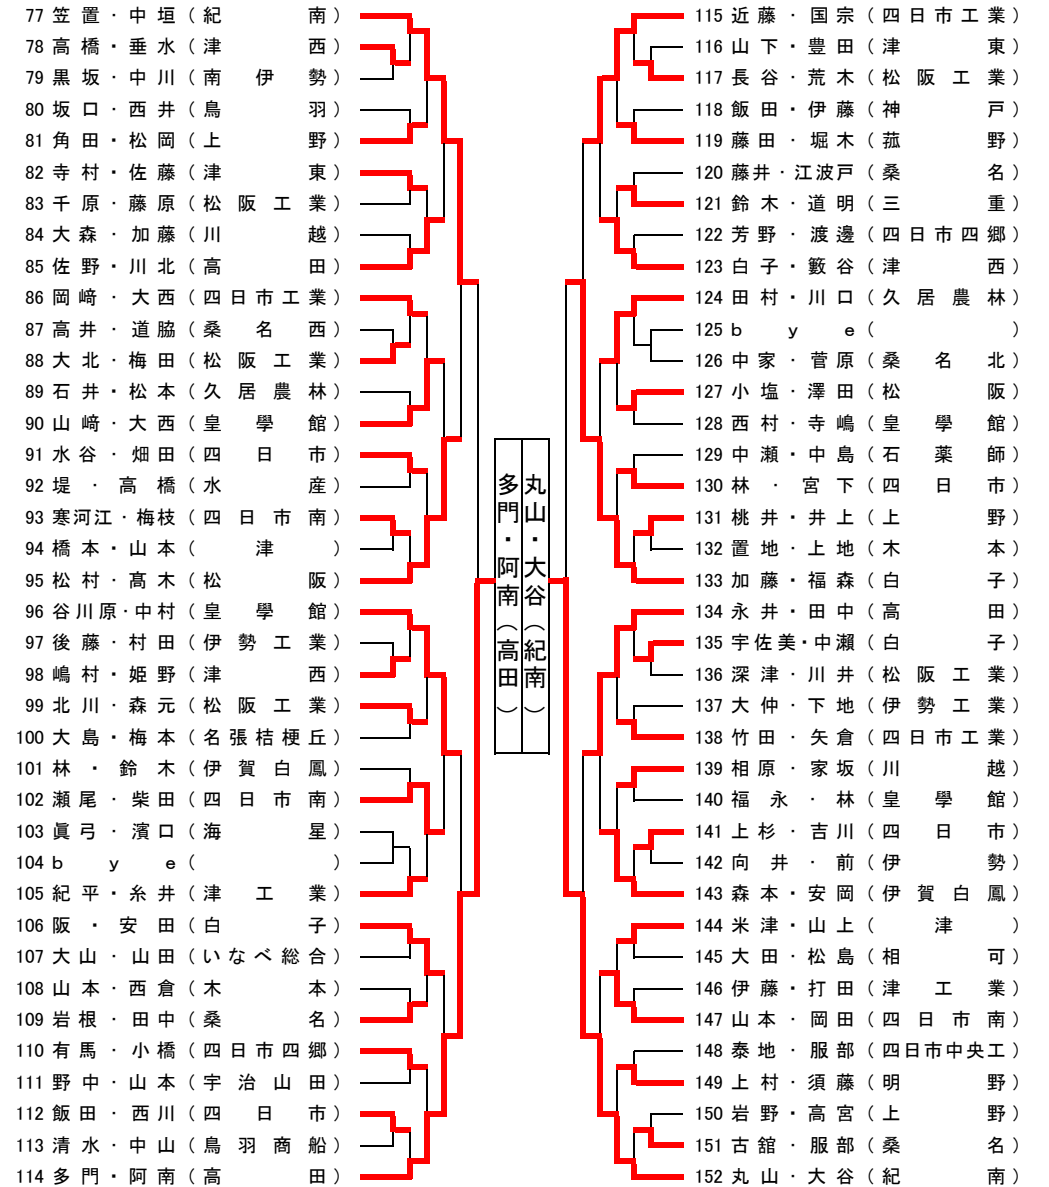

平成27年度全国高校総体 兼 東海高校総体卓球競技三重県予選会

平成27年5月2日
三重交通Gスポーツの杜伊勢

男子ダブルスの部 No.1

男子ダブルスの部 No.2

平成27年度全国高校総体兼東海総体三重県予選会

男子ダブルスの部 ベスト4リーグ戦

三重交通Gスポーツの杜伊勢 平成27年5月2日

	辻・堀津 (白子)	板崎・小林 (高田)	多門・阿南 (高田)	丸山・大谷 (紀南)	得点	順位
辻・堀津 (白子)		9 11-6 6 11-9 11-7	11-5 8 11-3 11-9	9 11-7 8 11-7 11-9	6	1位
板崎・小林 (高田)	11-9 6 11-6 9 7		11-4 11-4 9 12-10	11-5 11-8 11-6	5	2位
多門・阿南 (高田)	5 11-8 3 9	4 4 11-9 10		11-5 11-3 9 11-5	4	3位
丸山・大谷 (紀南)	11-9 7 11-8 7 9	5 8 6	5 3 11-9 5		3	4位