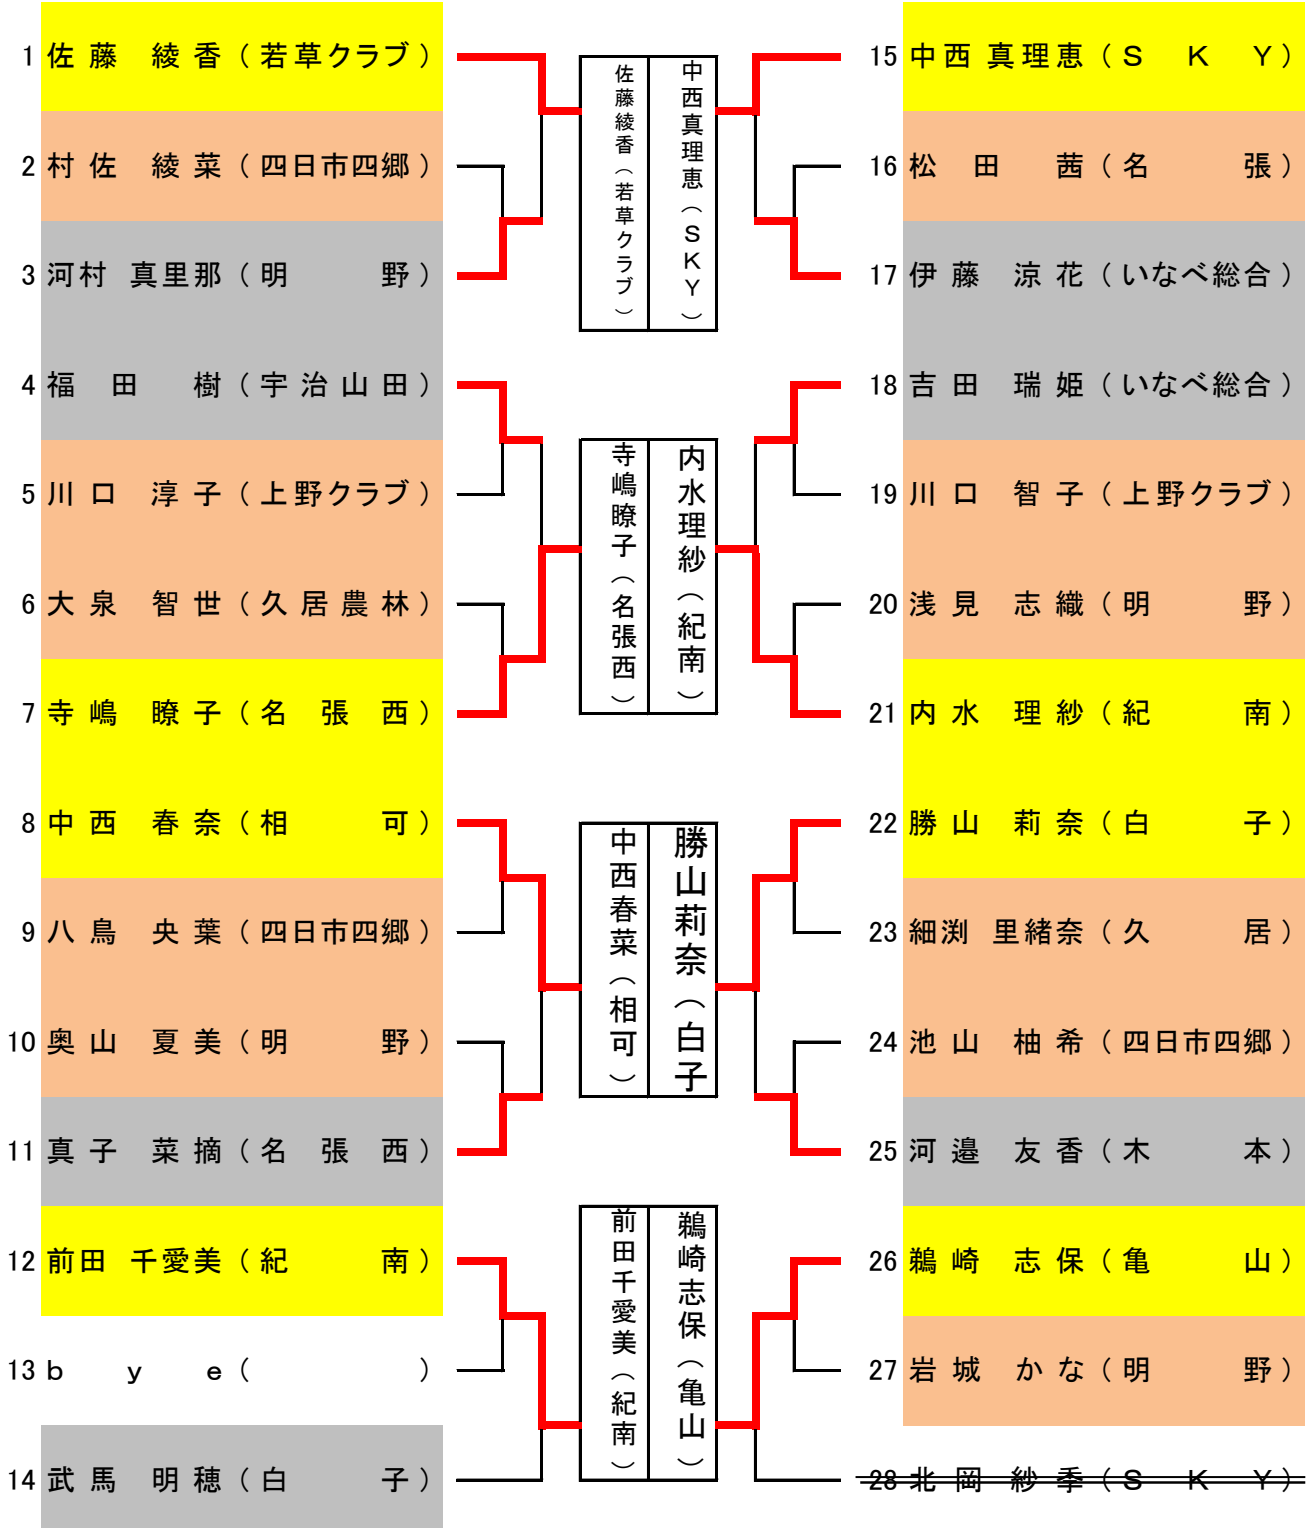

平成26年6月8日
津市体育館

男子ダブルス No.1

男子ダブルス No.2

1 佐藤・片山 (Grenze)	佐藤・片山 (Grenze)	渡部・田口 (Grenze)	33 渡部・田口 (Grenze)
2 b y e ()			34 b y e ()
3 三木・古谷 (津西)			35 加藤・村山 (南が丘クラブ)
4 梶野・中川 (宇治山田)			36 伊藤・山谷 (朝明)
5 勝本・河原 (木本)			37 奥深・林 (伊賀白鳳)
6 松岡・福田 (上野)			38 角田・桃井 (上野)
7 猪岡・善田 (名張西)			39 小南・親川 (桑名北)
8 矢田・春山 (Mind)			40 梶間・大原 (RISE)
9 福森・加藤 (白子)			41 内田・伊藤 (エージェレス)
10 藤本・大西 (伊勢卓友会)	伴・竹政 (Mind)	山崎・笠置 (紀南)	42 伊東・坂倉 (四日市工業)
11 中川・上村 (明野)			43 中林・栄 (松阪工業)
12 山本・柴田 (松阪工業)			44 前川・中井 (21クラブ・Plum)
13 森・中西 (Force・宇治山田)			45 田辺・福井 (卓楽358)
14 打田・豊田 (神戸)			46 高木・松村 (松阪)
15 松岡・下尾 (いなべ総合)			47 内田・内田 (久居クラブ)
16 伴・竹政 (Mind)			48 山崎・笠置 (紀南)
17 大谷・堀津 (白子)			49 東條・近藤 (四日市工業)
18 宮山・森島 (明和クラブ)			50 清水・飯田 (神戸)
19 松島・佐藤 (若草クラブ)	的場・森本 (RISE)	久保山・水野 (アリエンス)	51 井上・岩崎 (皇学館)
20 石垣・浅井 (桑名北)			52 久保山・水野 (アリエンス)
21 的場・森本 (RISE)			53 野村・日比 (上野)
22 白子・藪谷 (津西)			54 西尾・科野 (リンク)
23 深津・川井 (松阪工業)			55 濱田・山口 (SKY)
24 加藤・東原 (阿児卓友会)			56 森川・山本 (松阪工業)
25 柳川・平田 (四日市)			57 松原・川北 (高田)
26 岩根・田中 (桑名)			58 瀬尾・佐藤 (三重大)
27 亀谷・伊藤 (神戸)			59 福井・嶋村 (津西)
28 国宗・阪口 (四日市工業)	柳川・平田 (四日市)	加藤・樋尾 (伊勢卓友会)	60 安田・石田 (名張西)
29 高橋・家田 (皇学館)			61 林・西出 (聾学校)
30 横内・竹下 (エイムン)			62 秦・長谷川 (いなべ総合)
31 中野・岩野 (上野)			63 b y e ()
32 長谷川・谷水 (Force・阿児卓)			64 加藤・樋尾 (伊勢卓友会)

※ ベスト16で後藤杯・中部日本

ベスト32で中部日本

第66回中部日本卓球選手権大会県予選会兼第43回後藤杯卓球選手権大会県選考会

平成26年6月7日

津市体育館

女子シングルス

※ ベスト8で後藤杯・中部日本

ベスト16で後藤杯・中部日本

※ ベスト16で後藤杯・中部日本

ベスト32で中部日本