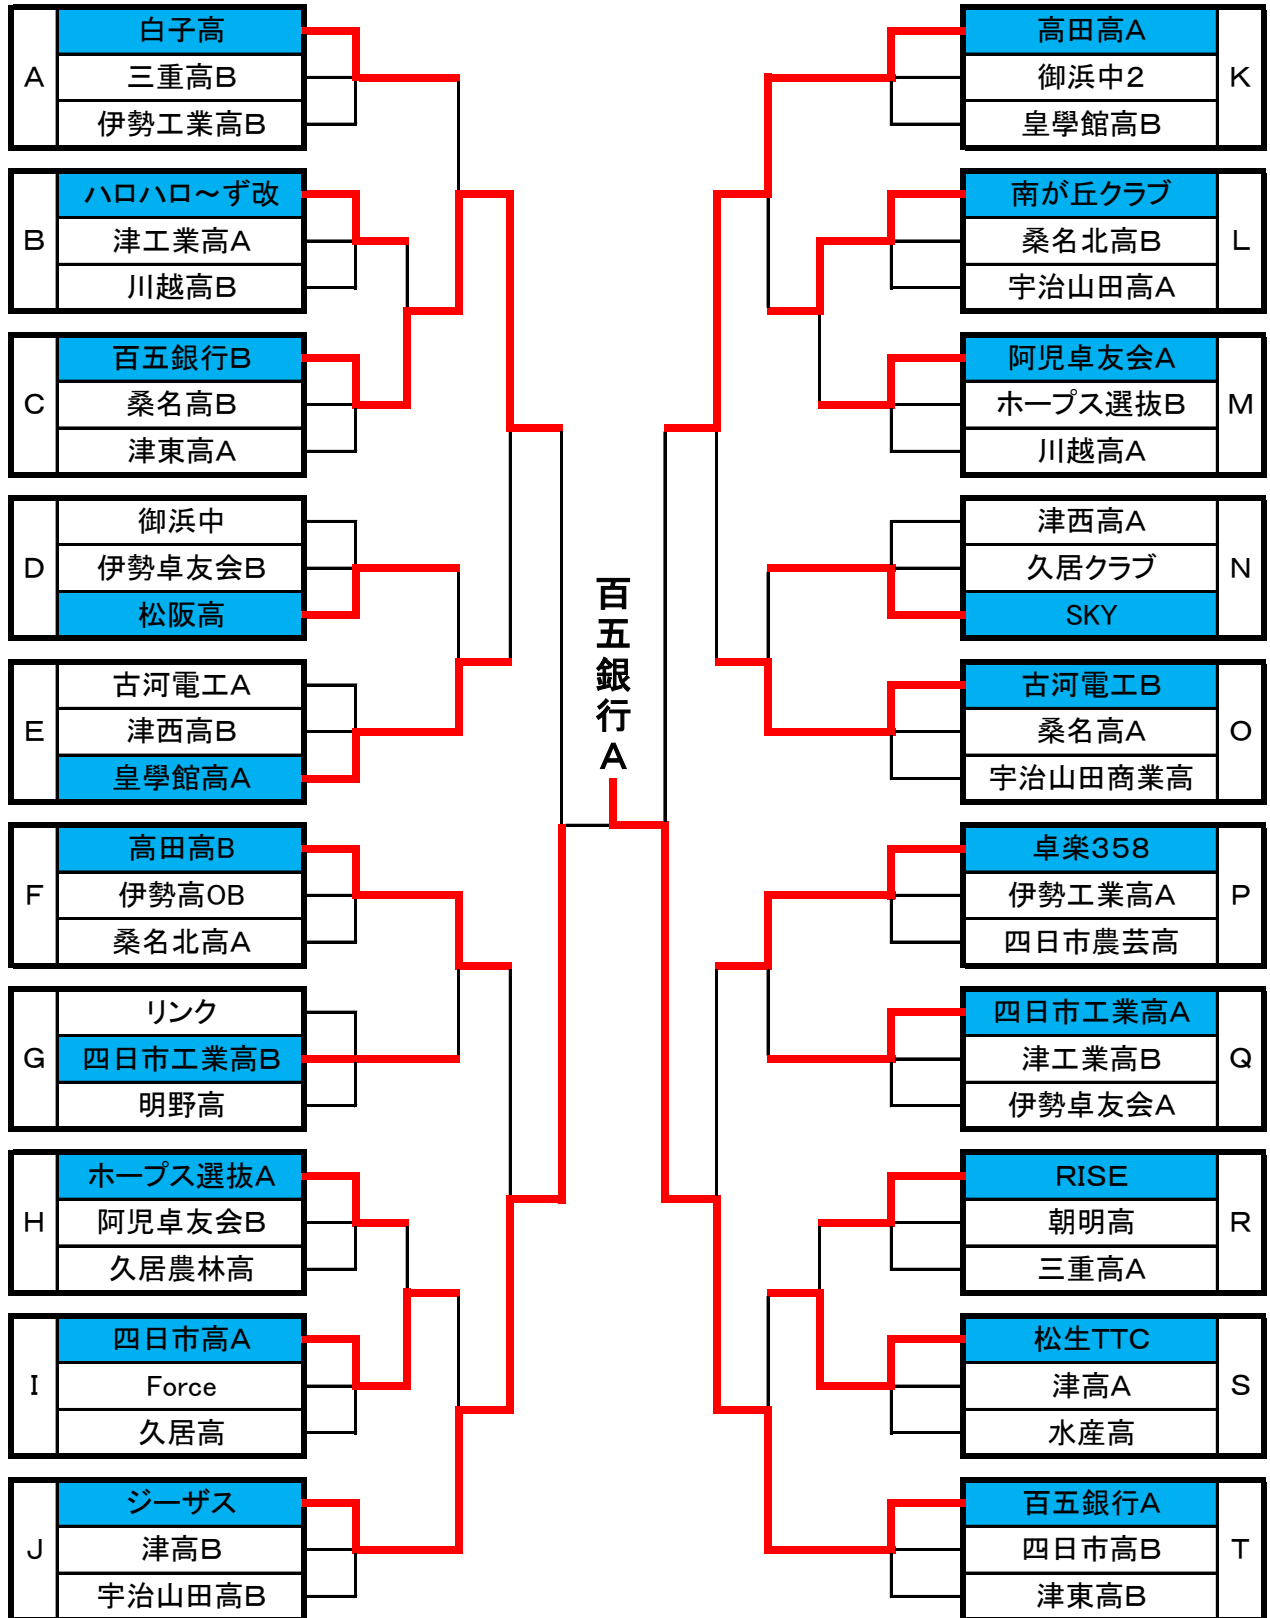

第4回理事長杯争奪三重県卓球大会

男子団体予選リーグ

平成27年2月1日

三重交通Gスポーツの杜伊勢

Aリーグ	白子高	三重高B	伊勢工業高B	得点	順位
白子高		2-0	2-0	4	1
三重高B	0-2		1-2	2	3
伊勢工業高B	0-2	2-1		3	2

Kリーグ	高田高A	御浜中2	皇學館高B	得点	順位
高田高A		2-0	2-0	4	1
御浜中2	0-2		1-2	2	3
皇學館高B	0-2	2-1		3	2

Bリーグ	ハロハロ~ず改	津工業高A	川越高B	得点	順位
ハロハロ~ず改		2-1	2-0	4	1
津工業高A	1-2		2-0	3	2
川越高B	0-2	0-2		2	3

Lリーグ	南が丘クラブ	桑名北高B	宇治山田高A	得点	順位
南が丘クラブ		2-0	2-0	4	1
桑名北高B	0-2		2-1	3	2
宇治山田高A	0-2	1-2		2	3

Cリーグ	百五銀行B	桑名高B	津東高A	得点	順位
百五銀行B		2-0	2-0	4	1
桑名高B	0-2		0-2	2	3
津東高A	0-2	2-0		3	2

Mリーグ	阿児卓友会A	ホープス選抜B	川越高A	得点	順位
阿児卓友会A		2-0	2-1	4	1
ホープス選抜B	0-2		1-2	2	3
川越高A	1-2	2-1		3	2

Dリーグ	御浜中	伊勢卓友会B	松阪高	得点	順位
御浜中		2-0	0-2	3	2
伊勢卓友会B	0-2		0-2	2	3
松阪高	2-0	2-0		4	1

Nリーグ	津西高A	久居クラブ	SKY	得点	順位
津西高A		2-0	0-2	3	2
久居クラブ	0-2		0-2	2	3
SKY	2-0	2-0		4	1

Eリーグ	古河電工A	津西高B	皇學館高A	得点	順位
古河電工A		2-0	0-2	3	2
津西高B	0-2		1-2	2	3
皇學館高A	2-1	2-1		4	1

Oリーグ	古河電工B	桑名高A	宇治山田商業高	得点	順位
古河電工B		2-0	2-0	4	1
桑名高A	0-2		2-0	3	2
宇治山田商業高	0-2	0-2		2	3

Fリーグ	御浜中	伊勢卓友会B	松阪高	得点	順位
高田高B		2-0	2-1	4	1
伊勢高OB	0-2		2-0	3	2
桑名北高A	1-2	0-2		2	3

Pリーグ	卓楽358	伊勢工業高A	四日市農芸高	得点	順位
卓楽358		2-0	2-0	4	1
伊勢工業高A	0-2		2-0	3	2
四日市農芸高	0-2	0-2		2	3

Gリーグ	古河電工A	津西高B	皇學館高A	得点	順位
リンク		0-2	1-2	2	3
四日市工業高B	2-0		2-0	4	1
明野高	2-1	0-2		3	2

Qリーグ	四日市工業高A	津工業高B	伊勢卓友会A	得点	順位
四日市工業高A		2-0	2-0	4	1
津工業高B	0-2		1-2	2	3
伊勢卓友会A	0-2	2-1		3	2

Hリーグ	ホープス選抜A	阿児卓友会B	久居農林高	得点	順位
ホープス選抜A		2-0	2-0	4	1
阿児卓友会B	0-2		1-2	2	3
久居農林高	0-2	2-1		3	2

Rリーグ	RISE	朝明高	三重高A	得点	順位
RISE		2-0	2-0	4	1
朝明高	0-2		0-2	2	3
三重高A	0-2	2-0		3	2

Iリーグ	四日市高A	Force	久居高	得点	順位
四日市高A		2-1	2-0	4	1
Force	1-2		2-0	3	2
久居高	0-2	0-2		2	3

Sリーグ	松生TTC	津高A	水産高	得点	順位
松生TTC		2-0	2-0	4	1
津高A	0-2		0-2	2	3
水産高	0-2	2-0		3	2

Jリーグ	ジーザス	津高B	宇治山田高B	得点	順位
ジーザス		2-0	2-0	4	1
津高B	0-2		2-0	3	2
宇治山田高B	0-2			2	3

Tリーグ	百五銀行A	四日市高B	津東高B	得点	順位
百五銀行A		2-0	2-0	4	1
四日市高B	0-2		2-0	3	2
津東高B	0-2	0-2		2	3

第4回理事長杯争奪三重県卓球大会 男子団体1位トーナメント

平成27年2月1日
三重交通Gスポーツの杜伊勢