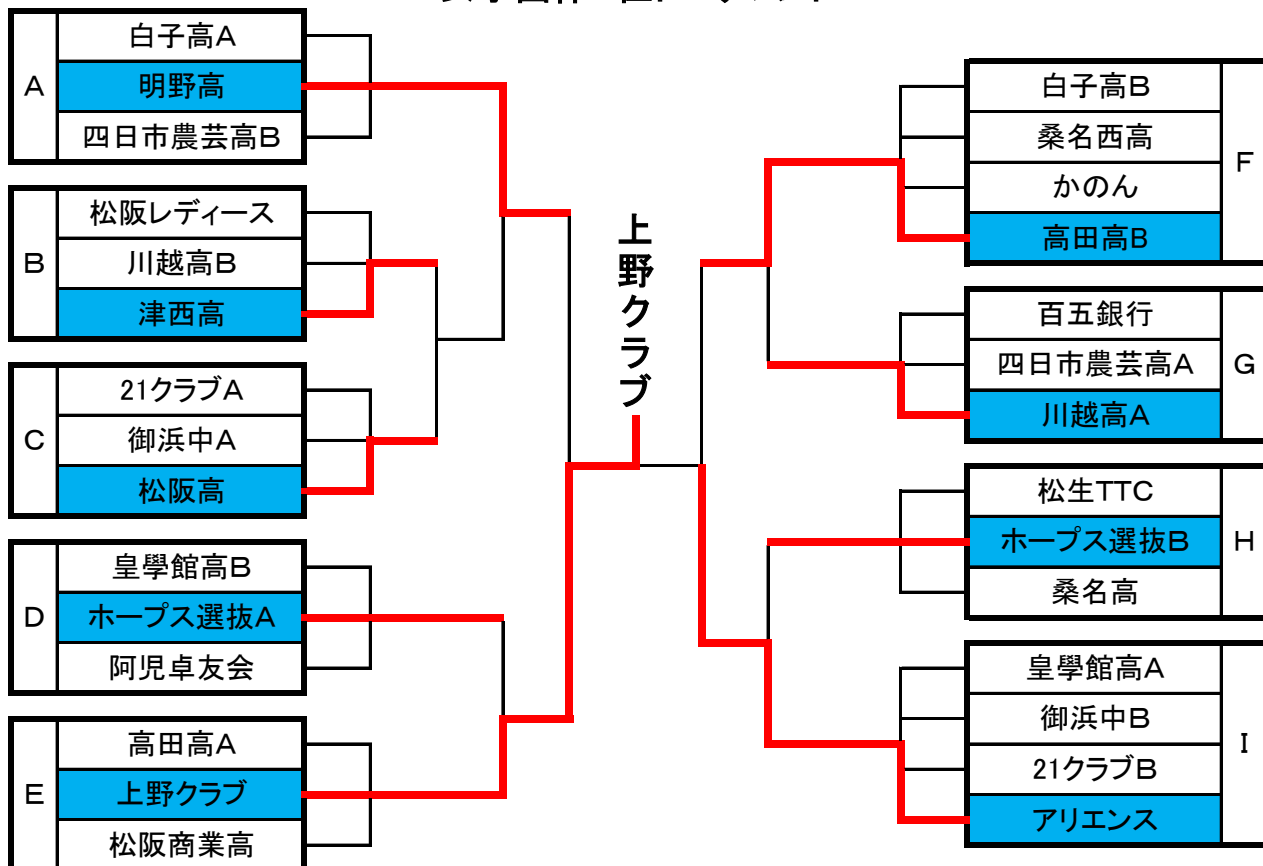

Hリーグ	松生TTC	ホープス選抜B	桑名高	得点	順位
松生TTC		2-0	2-0	4	1
ホープス選抜B	0-2		2-1	3	2
桑名高	0-2	1-2		2	3

Dリーグ	皇學館高B	ホープス選抜A	阿児卓友会	得点	順位
皇學館高B		2-0	1-2	3(3/2)	1
ホープス選抜A	0-2		2-0	3(2/2)	2
阿児卓友会	2-1	0-2		3(2/3)	3

Iリーグ	皇學館高A	御浜中B	21クラブB	アリエンス	得点	順位
皇學館高A		2-0	2-0	2-0	6	1
御浜中B	0-2		2-0	1-2	4	3
21クラブB	0-2	0-2		0-2	3	4
アリエンス	0-2	2-1	2-0		5	2

Eリーグ	高田高A	上野クラブ	松阪商業高	得点	順位
高田高A		2-0	2-0	4	1
上野クラブ	0-2		2-1	3	2
松阪商業高	0-2	1-2		2	3

第4回理事長杯争奪三重県卓球大会

平成27年2月1日
三重交通Gスポーツの杜伊勢

女子団体1位トーナメント

女子団体2位トーナメント

第4回理事長杯争奪三重県卓球大会

平成27年2月1日
三重交通Gスポーツの杜伊勢

女子団体3・4位トーナメント