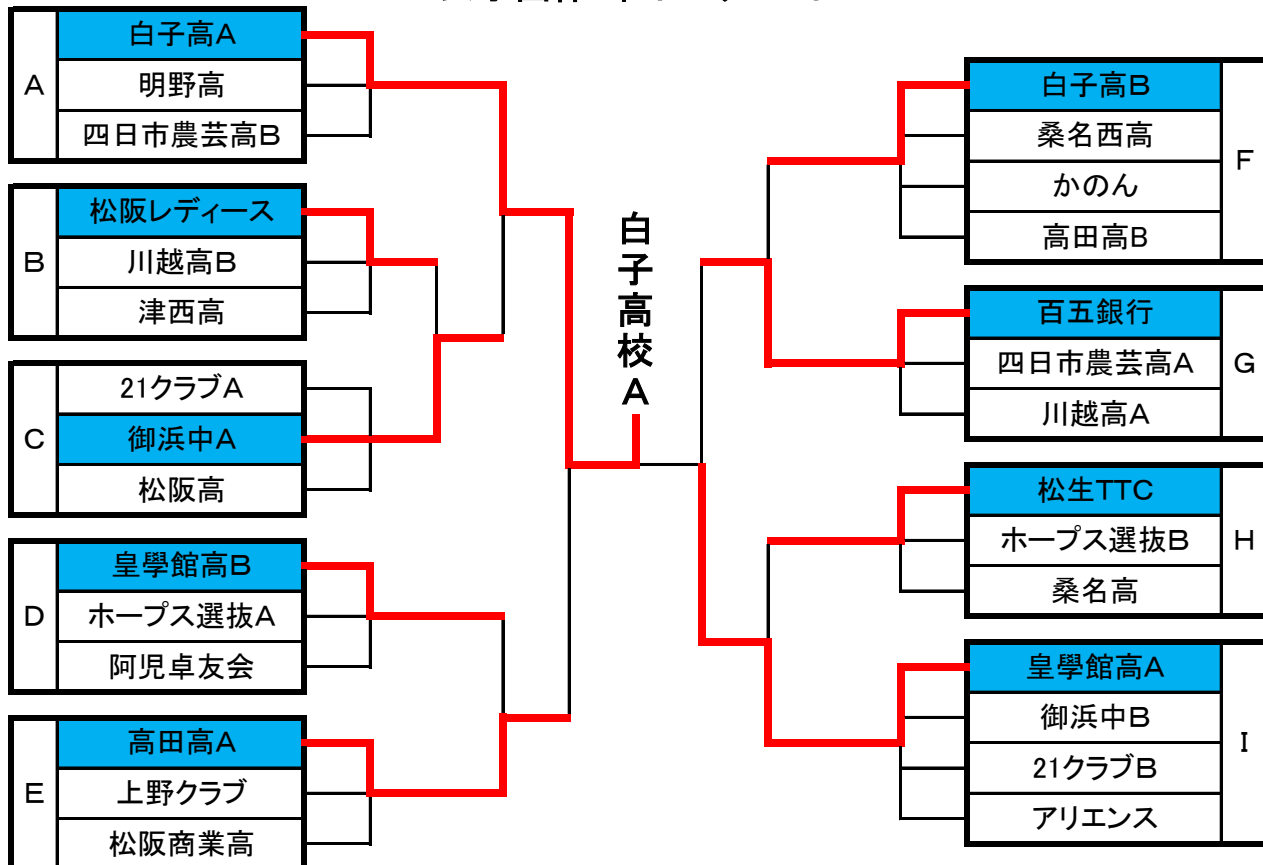

Bリーグ	松阪レディース	川越高B	津西高	得点	順位
松阪レディース		2-0	2-1	4	1
川越高B	0-2		0-2	2	3
津西高	1-2	2-0		3	2

Gリーグ	百五銀行	四日市農芸高A	川越高A	得点	順位
百五銀行		2-0	2-0	4	1
四日市農芸高A	0-2		1-2	2	3
川越高A	0-2	2-1		3	2

Cリーグ	21クラブA	御浜中A	松阪高	得点	順位
21クラブA		0-2	1-2	2	3
御浜中A	2-0		2-0	4	1
松阪高	2-1	0-2		3	2

Hリーグ	松生TTC	ホープス選抜B	桑名高	得点	順位
松生TTC		2-0	2-0	4	1
ホープス選抜B	0-2		2-1	3	2
桑名高	0-2	1-2		2	3

Dリーグ	皇學館高B	ホープス選抜A	阿児卓友会	得点	順位
皇學館高B		2-0	1-2	3(3/2)	1
ホープス選抜A	0-2		2-0	3(2/2)	2
阿児卓友会	2-1	0-2		3(2/3)	3

Iリーグ	皇學館高A	御浜中B	21クラブB	アリエンス	得点	順位
皇學館高A		2-0	2-0	2-0	6	1
御浜中B	0-2		2-0	1-2	4	3
21クラブB	0-2	0-2		0-2	3	4
アリエンス	0-2	2-1	2-0		5	2

Eリーグ	高田高A	上野クラブ	松阪商業高	得点	順位
高田高A		2-0	2-0	4	1
上野クラブ	0-2		2-1	3	2
松阪商業高	0-2	1-2		2	3

第4回理事長杯争奪三重県卓球大会

平成27年2月1日
三重交通Gスポーツの杜伊勢

女子団体1位トーナメント

女子団体2位トーナメント

第4回理事長杯争奪三重県卓球大会

平成27年2月1日
三重交通Gスポーツの杜伊勢

女子団体3・4位トーナメント