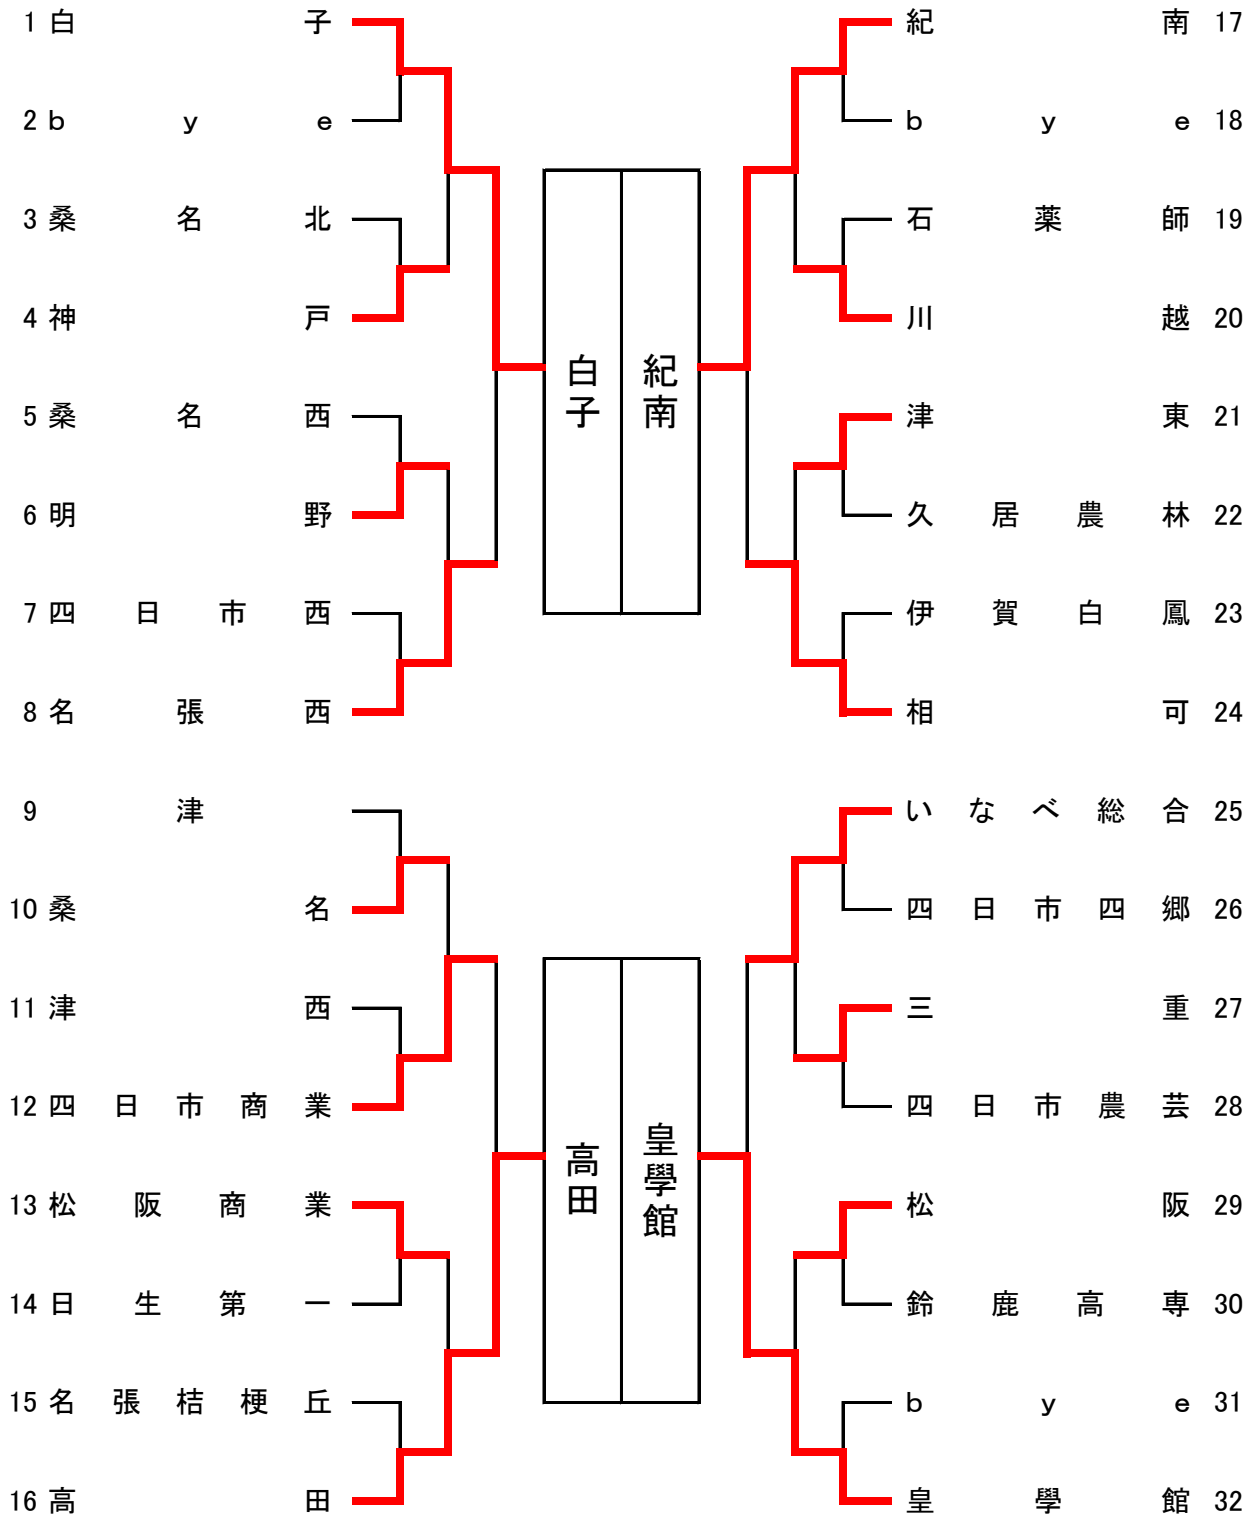

平成26年度全国高校総体兼東海総体卓球競技の部三重県予選会

平成26年5月31日

三重県営総合競技場体育館

男子学校対抗の部

1	白子	四日市工業	27
2	日生第一	暁	28
3	白山	宇治山田商	29
4	皇學館	木本	30
5	鈴鹿高専	名張	31
6	津西	四日市西	32
7	津工業	名張桔梗丘	33
8	水産	津東	34
9	伊勢工業	明野	35
10	石薬師	久居農林	36
11	伊賀白鳳	桑名北	37
12	海星	川越	38
13	伊勢	四日市農芸	39
14	四日市	松阪	40
15	朝明	桑名	41
16	いなべ総合	久居	42
17	近大工高専	四中工	43
18	昂学園	日生第二	44
19	上野	松阪工業	45
20	宇治山田	桑名西	46
21	bye	津	47
22	四日市南	四日市四郷	48
23	菰野	名張西	49
24	南伊勢	神戸	50
25	三重	桑名工業	51
26	紀南	高田	52

平成26年度三重県高校総体 兼 全国総体兼東海総体三重県予選会 卓球競技
男子学校対抗の部 ベスト4リーグ戦

	白子	高田	四日市工業	紀南	得点	順位
白子		3-2 3-1 3-0	3-0 3-0 3-0	3-0 3-0 3-0	6	1位
高田	2-3 1-3 0-3		3-1 3-1 3-0	3-0 1-3 3-0 3-0	5	2位
四日市工業	0-3 0-3 0-3	1-3 1-3 0-3		3-0 2-3 2-3 0-3	3	4位
紀南	0-3 0-3 0-3	0-3 3-1 0-3 0-3	0-3 3-2 3-2 3-0		4	3位

平成26年度全国高校総体兼東海総体卓球競技の部三重県予選会

平成26年5月31日

三重県営総合競技場体育館

女子学校対抗の部

平成26年度三重県高校総体 兼 全国総体兼東海総体三重県予選会 卓球競技
女子学校対抗の部 ベスト4リーグ戦

	白子	皇學館	紀南	高田	得点	順位
白子		3-0 3-0 3-1	3-0 3-1 3-2	3-0 3-1 3-0	6	1位
皇學館	0-3 0-3 1-3		3-0 3-1 3-2	3-0 3-1 3-0	5	2位
紀南	0-3 1-3 2-3	0-3 1-3 2-3		3-1 2-3 3-2 0-3 3-0	4	3位
高田	0-3 1-3 0-3	0-3 1-3 0-3	1-3 3-2 2-3 3-0 0-3		3	4位